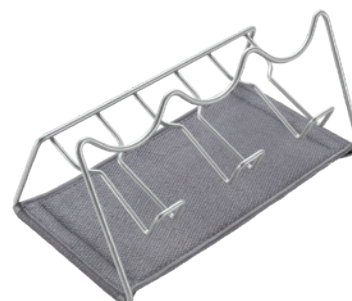

Intelligent Housewares
www.metaltex.com

metaltex®

new! Sodatex-2 & 3

VIDEO

MADE IN

ITALY

2 modelos de escurrobotellas con porta tapones y tapete de microfibra absorbente extraíble.

Adecuado para una amplia variedad de botellas incluyendo: SodaStream, Penguin, Wassermix, mySodapop y muchos otros.

Polytherm[®] Metallic

Doble recubrimiento. Doble protección

- ✓ Anti-óxido, duradero
- ✓ Anti-estático, fácil de limpiar
- ✓ 5 años garantía
- ✓ Atractivo look plata
- ✓ Made in Italy

SodaTex 2

Escurrebotellas doble

- diseño universal para diferentes tipos de botellas y frascos
- con tapete microfibra absorbente para mantener las superficies secas
- exterior 100% poliéster | relleno 100% espuma de poliuretano
- Recubrimiento Polytherm[®] | 5 Años Garantía
- Made in Italy
- packaging: cartón

Ref.	medidas cm	EAN-13	packing	volumen
323002 000	21 x 17 x 14	8 002523 230027	6 pcs	0.0192 m3

SodaTex 3

Escurrebotellas triple

- diseño universal para diferentes tipos de botellas y frascos
- con tapete microfibra absorbente para mantener las superficies secas
- exterior 100% poliéster | relleno 100% espuma de poliuretano
- Recubrimiento Polytherm[®] | 5 Años Garantía
- Made in Italy
- packaging: cartón