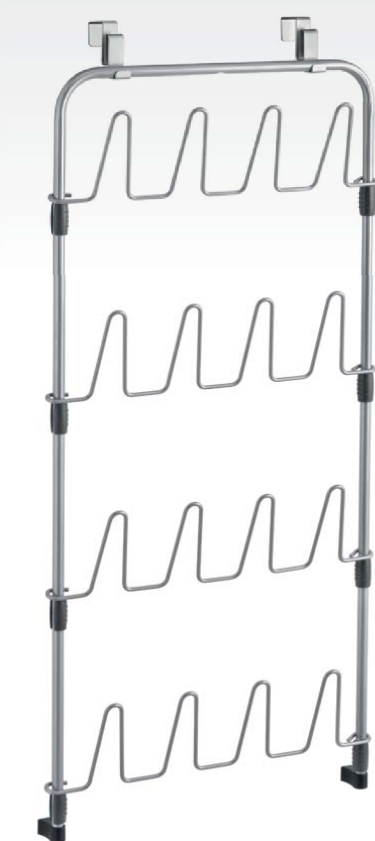

# new! over-the-door organizer

¡Aprovecha el espacio detrás de las puertas!  
Cuelga hasta ocho pares de zapatos

### Zapatero 8 pares para puerta

- válido para puertas de 2 y 4 cm de espesor
- sistema de montaje express
- medidas 45 x 5 x 103 cm
- packaging retráctil con imagen

| Referencia | Pack | Ean 13        |
|------------|------|---------------|
| 350912000  | 4    | 8002523509123 |