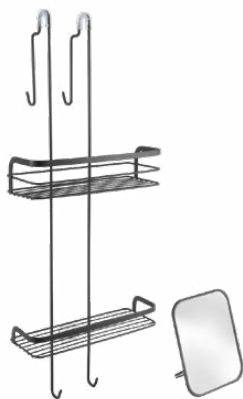

Origin LAVA

Estante doble para mampara con espejo

- múltiples ganchos
- adecuado tanto para mamparas gruesas como delgadas
- con ventosa
- con protecciones anti-arañazos
- recubrimiento Touch-Therm made in Italy | garantía 5 años
- packaging cartón con colgador

Referencia	Pack	EAN-13	Medidas cm
401152 000	4	800252 401152 6	26 x 19 x 70

VER VIDEO
YouTube
metaltex channel

Origin LAVA

Estante triple para mampara

- múltiples ganchos
- adecuado tanto para mamparas gruesas como delgadas
- con ventosa
- con protecciones anti-arañazos
- recubrimiento Touch-Therm made in Italy | garantía 5 años
- packaging cartón con colgador