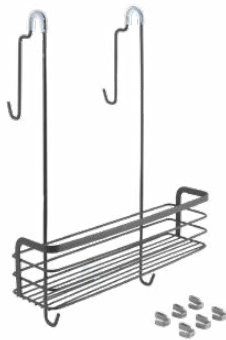

Origin LAVA Estante para mampara

- múltiples ganchos + 6 ganchos móviles
- adecuado tanto para mamparas gruesas como delgadas
- con ventosa
- con protecciones anti-arañazos
- **recubrimiento** Touch-Therm
- made in Italy | garantía 5 años
- **packaging** cartón con colgador