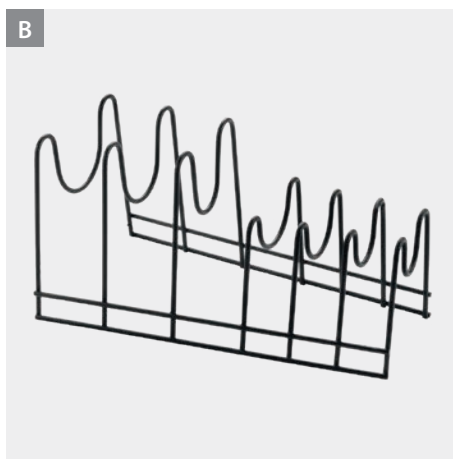

Soporte platos y tapaderas Lido

- capacidad para 6 platos o tapaderas
- para guardar tapaderas, tablas de cortar o bandejas de forma ordenada
- también apto para el interior del armario
- fabricado en Italia • 5 años de garantía

#	Referencia	Nombre	nota	color	medidas	Packaging	EAN-13	inner	master
A	361008 000	Lido	alambre con revestimiento Polytherm® Metallic	plata	28 x 16 x 14 cm	cartón	8 002523 610089	8	8
B	361108 000	Lido · LAVA	alambre con revestimiento Touch-Therm	negro	28 x 16 x 14 cm	cartón	8 002523 611086	8	8

Soporte 6 tapaderas Cricket

- para guardar tapaderas, tablas de cortar o bandejas de forma ordenada
- también apto para el interior del armario

- alambre con revestimiento Polytherm® Metallic
- fabricado en Italia • 5 años de garantía

Referencia	color	medidas	
361006 000	plata	34 x 15 x 18 cm	
EAN-13	Packaging	inner	master
8 002523 610065	cartón	10	10

Soporte 6 tapaderas Sector

- para guardar tapas, tablas de cortar o bandejas de forma ordenada
- alambre plastificado LDPE
- fabricado en Italia • 3 años de garantía

garantía

Referencia	color	medidas	
360206 000	blanco	34 x 15 x 18 cm	
EAN-13	Packaging	inner	master
8 002523 602060	cartón	10	10