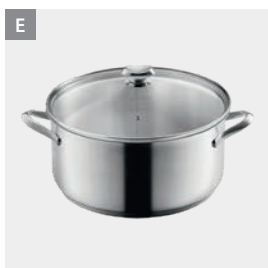

**Cacerolas bajas acero inox
Icona**

- base universal: válida para inducción, vitrocerámica, halógena, eléctrica y gas
- fondo de 3 capas ultra-speed full induction de 4 mm de espesor apta horno hasta 250°C
- tapadera de vidrio templado
- acero inox

#	Referencia	Descripción	nota	color	medidas	Packaging	EAN-13	inner	master
A	311225 000	Cacerola baja acero inox con tapadera ø 24 cm	capacidad: 5 L	gris	24 x 36 x 14 cm	caja litografiada	8 002523 112255	4	4
B	311227 000	Cacerola baja acero inox con tapadera ø 26 cm	capacidad: 5,3 L	gris	26 x 38 x 13 cm	caja litografiada	8 002523 112279	4	4
C	311229 000	Cacerola baja acero inox con tapadera ø 28 cm	capacidad: 6,8 L	gris	28 x 39 x 14 cm	caja litografiada	8 002523 112293	4	4
D	311231 000	Cacerola baja acero inox con tapadera ø 30 cm	capacidad: 8,5 L	gris	30 x 41 x 16 cm	caja litografiada	8 002523 112316	2	2
E	311232 000	Cacerola baja acero inox con tapadera ø 32 cm	capacidad: 10 L	gris	32 x 42 x 15 cm	caja litografiada	8 002523 112323	2	2
F	311233 000	Cacerola baja acero inox con tapadera ø 18 cm	capacidad: 2.2 L	gris	18 x 9 cm	caja litografiada	8 002523 112330	6	6
G	311234 000	Cacerola baja acero inox con tapadera ø 20 cm	capacidad: 3 L	gris	20 x 9,5 cm	caja litografiada	8 002523 112347	6	6
H	311235 000	Cacerola baja acero inox con tapadera ø 22 cm	capacidad: 3.7 L	gris	22 x 10 cm	caja litografiada	8 002523 112354	4	4

UTENSILIOS PARA COCINAR Y SERVIR