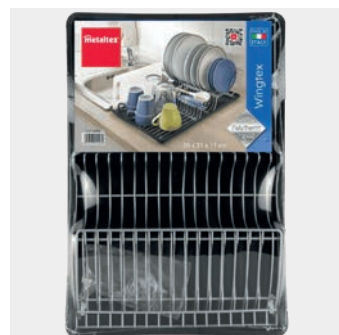

Escurreplatos Wingtex

- rejilla lateral plegable
- gran capacidad de carga
- paquete compacto en el punto de venta con rejilla cerrada
- bandeja plástico

- alambre con revestimiento Polytherm® Metallic
- fabricado en Italia • 5 años de garantía

Referencia	color	medidas	
325426 000	plata • antracita	11 x 50 x 31 cm	
EAN-13	Packaging	inner	master
8 002523 254269	retráctil con cartón	6	6