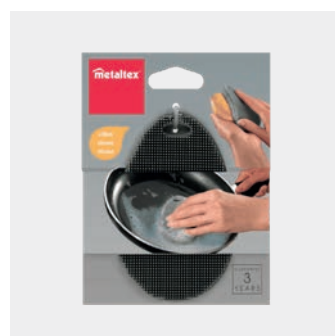

**Estropajo silicona anti-
rayaduras**

- forma ovalada para una mayor comodidad de uso | ideal para limpiar sin rayar los utensilios de cocina, vajillas, etc...
- flexible, eficiente y de larga

- duración adecuado también para cepillar alimentos
- fácil de limpiar, fácil de almacenar
- silicona