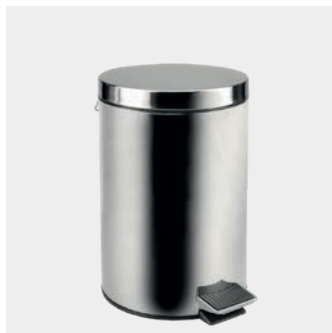

Cubo de pedal acero inox redondo 12 lt

- cubo interior extraíble
- pedal con plástico antiderrapante

Referencia	color	medidas		
298322 000	gris	Ø 27 x 41 cm		
EAN-13	Packaging	inner	master	
	etiqueta	4	4