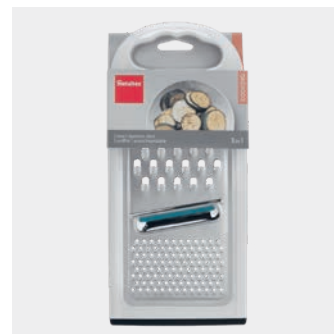

Rallador universal

Brava

- 3 tipos de corte: rallado fino, rallado grueso, rebanador
- tope antideslizante TPR
- acero inox
- cuadro plástico ABS

Referencia	color	medidas		
194540 000	blanco • gris • negro	12.5 x 27.8 x 1.4 cm		
EAN-13	Packaging	inner	master	
	cartón	6	72