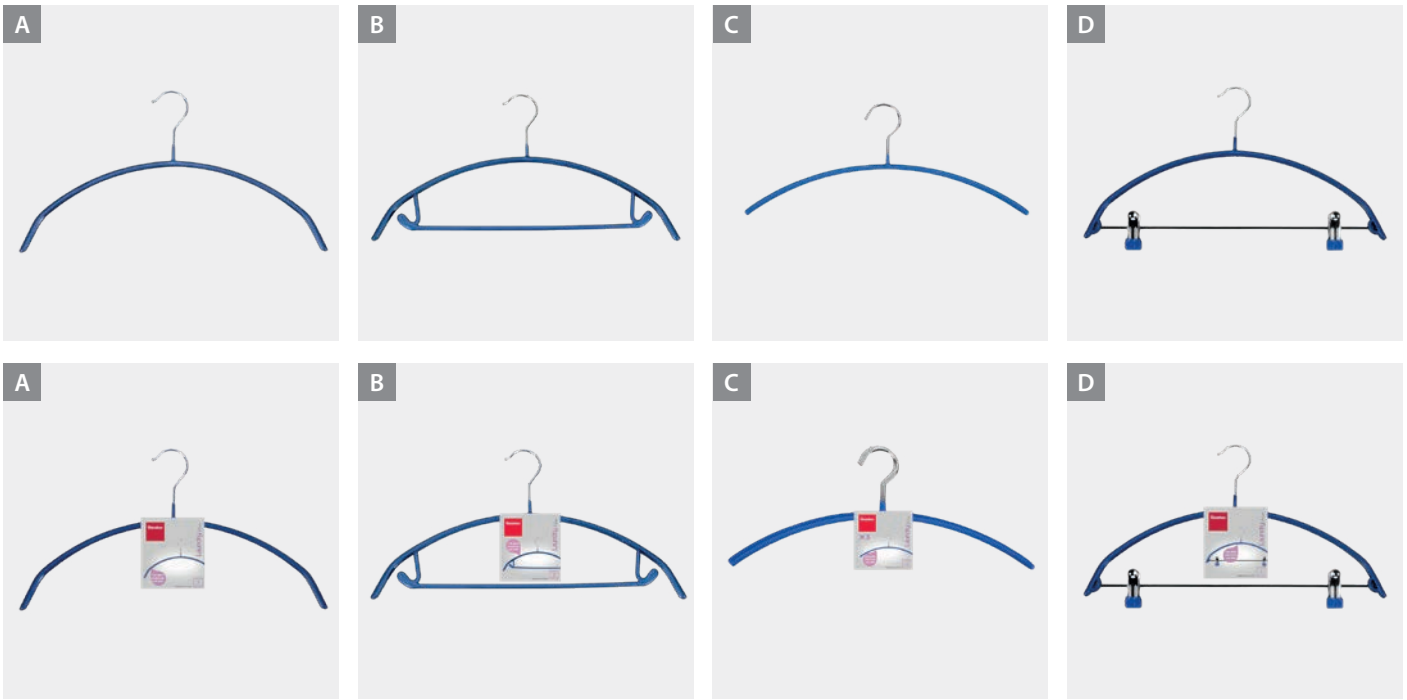

Perchas arco Anti-Slide

- antideslizante
- alambre plastificado

#	Referencia	Descripción	color	medidas	Packaging	EAN-13	inner master
A	552100 000	Percha sin barra	surtidos	42 x 21 cm	cartón	8 002525 521000	12 72
B	552101 000	Percha con barra	surtidos	42 x 21 cm	cartón	8 002525 521017	12 72
C	552107 000	Juego 3 perchas arco	surtidos	42 x 19 cm	cartón	8 002525 521079	12 48
D	552111 000	Percha con pinzas	surtidos	42 x 19 cm	cartón	8 002525 521116	12 72