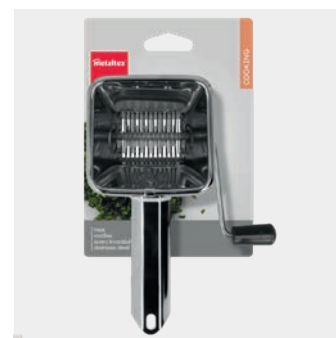

Molinillo perejil inox

- mecanismo de picado y cuerpo acero inox

Referencia	color	medidas		
251511 001	gris	12.5 x 18 x 7 cm		
EAN-13	Packaging	inner	master	
8 002522 515118	cartón	6	72