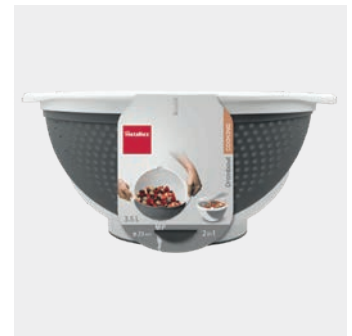

Bol multifunción con colador extraíble Drainbowl

- enjuague, escurra, mezcle y sirva la ensalada y otros alimentos en un solo tazón
- fácil de montar y desmontar

- 3,5 L
- plástico PP
- base con anillo de silicona antideslizante