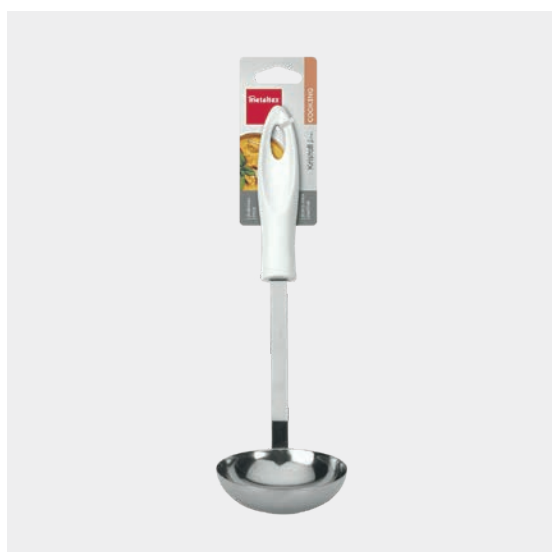

Líneas de utensilios • Kristall Line

Kristall Line

- cuerpo acero inox
- mango plástico ABS

#	Referencia	Descripción	color	medidas	Packaging	EAN-13	inner master
A	257901 002	Cazo sopa inox/ABS	gris • blanco	Ø 8.5 x 28.5	cartón	8 002522 579011	6 72
B	257906 002	Cuchara legumbres inox/ABS	gris • blanco	6.3 x 4 x 31.5 cm	cartón	8 002522 579066	6 72
C	257908 002	Espumadera inox/ABS	gris • blanco	11.2 x 4.2 x 34 cm	cartón	8 002522 579080	6 72
D	257910 003	Espátula inox/ABS	gris • blanco	7.6 x 2.8 x 33 cm	cartón	8 002522 579103	6 72
E	257914 002	Prensapatatas inox/ABS	gris • blanco	9.5 x 25 x 8 cm	cartón	8 002522 579141	6 72