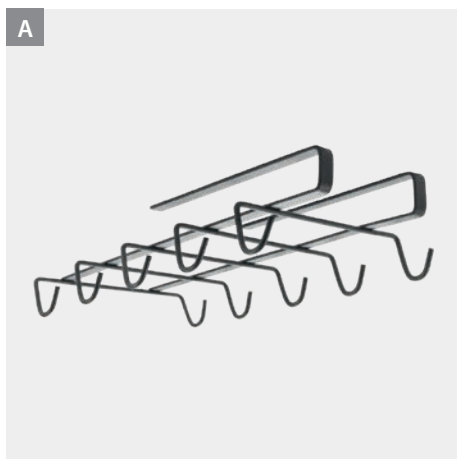

Colgador 10 tazas My-Mug

- para tazas de diferentes tamaños
- con gancho de seguridad y tornillo de fijación
- fabricado en Italia • 5 años de garantía

#	Referencia	Nombre	nota	color	medidas	Packaging	EAN-13	inner	master
A	361128 000	My-Mug · LAVA	alambre con revestimiento Touch-Therm	negro	14 x 28 x 6 cm	cartón	8 002523 611284	8	8
B	364928 001	My-Mug	alambre con revestimiento Polytherm® Metallic	plata	14 x 28 x 6 cm	cartón	8 002523 649287	8	8

Colgador deslizante 6 tazas grandes Slide-Mugs

- para un fácil acceso a las tazas
- para tazas de diferentes tamaños
- alambre con revestimiento

Polytherm® Metallic
• fabricado en Italia • 5 años de garantía

Referencia	color	medidas
364927 000	plata	14 x 28 x 5 cm
EAN-13	Packaging	inner
8 002523 649270	cartón	8

Colgador 8 tazas Octo-Mug

- para fijar a la estantería
- accesorios de montaje incluidos
- alambre con revestimiento Polytherm® Metallic
- fabricado en Italia • 5 años de garantía

garantía

Referencia	color	medidas	
364931 000	plata	14 x 26 x 3 cm	
EAN-13	Packaging	inner	master
8 002523 649317	cartón	8	8