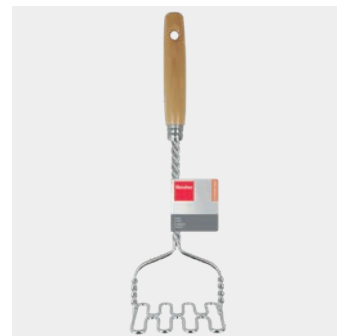

Prensa patatas

- acero cromado
- mango madera