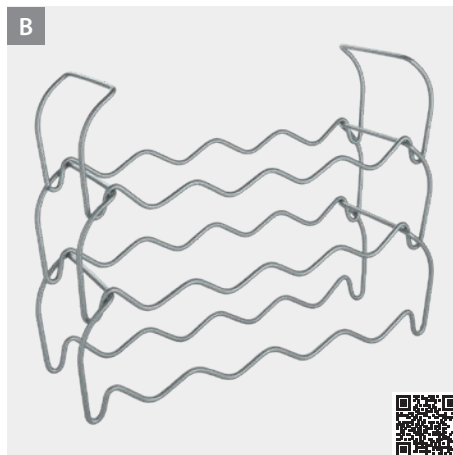

Referencia	color	medidas		
382915 000	negro	43 x 12 x 34 cm		
EAN-13	Packaging	inner	master	
	cartón	4	4