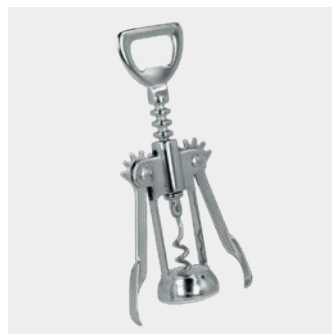

Sacacorchos 2 manos

- cromado

Referencia	medidas			
250500 000	5 x 16.5 x 3.5 cm			
EAN-13	Packaging	inner	master	
8 002522 505003	cartón	6	72