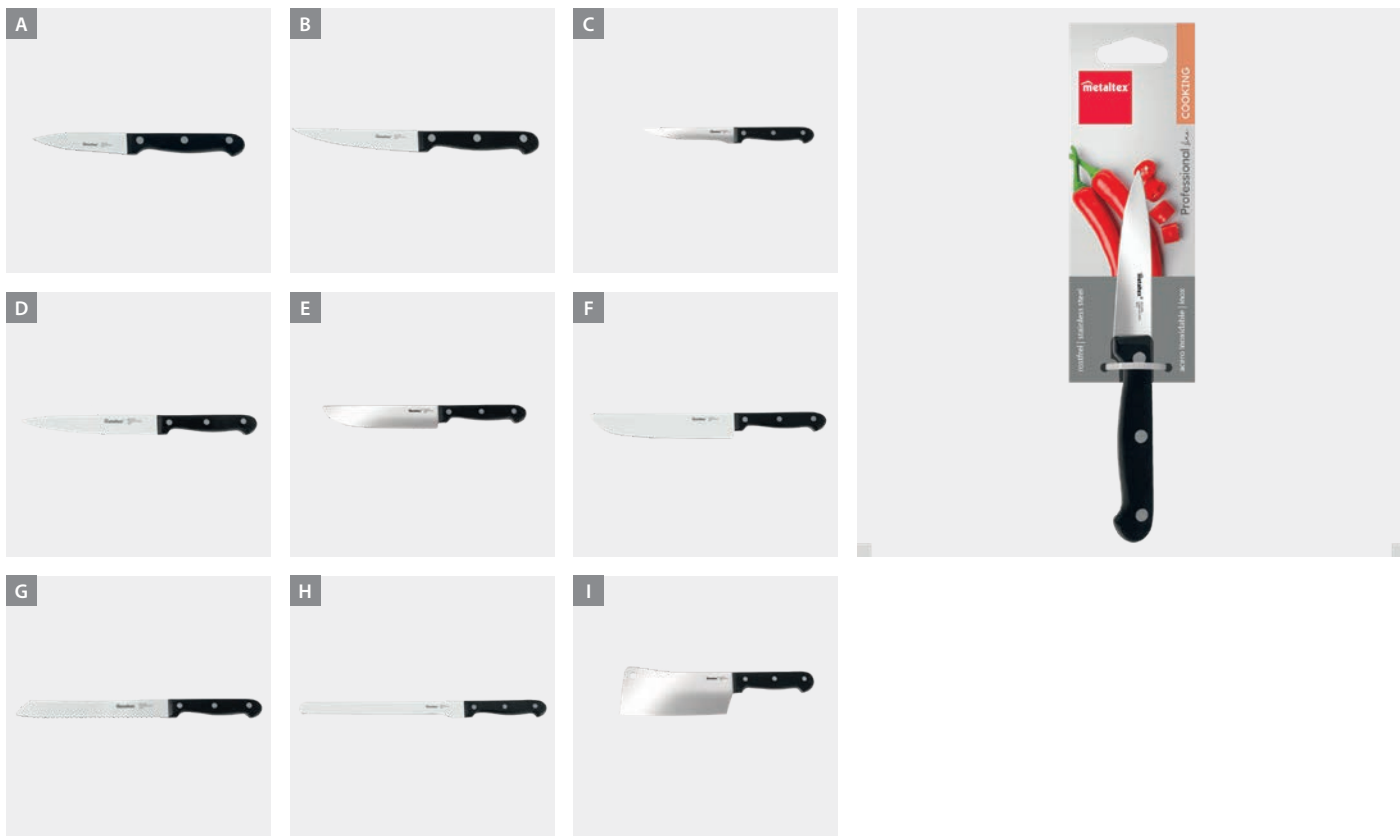

Cortar y rebanar • Cuchillos Profesional

Professional

- serie de cuchillos para uso doméstico y profesional
- hoja de acero inox endurecida por tratamiento térmico
- mango plástico POM remaches acero inox

#	Referencia	Descripción	nota	color	medidas	Packaging	EAN-13	inner	master
A	258160 000	Cuchillo verduras 18 cm	hoja de 8 cm	gris • negro	2 x 18 x 1.3 cm	cartón	8 002522 581601	6	210
B	258164 000	Cuchillo carne 20 cm	hoja de 10 cm	gris • negro	2 x 20 x 1.3 cm	cartón	8 002522 581649	6	210
C	258171 000	Cuchillo deshuesar 25 cm	hoja de 13 cm	gris • negro	2.5 x 25 x 1.5 cm	cartón	8 002522 581717	6	72
D	258172 000	Cuchillo cortador 28 cm	hoja de 16 cm	gris • negro	2.5 x 28 x 1.5 cm	cartón	8 002522 581724	6	72
E	258173 000	Cuchillo carnicero 28 cm	hoja de 16 cm	gris • negro	3 x 28 x 1.5 cm	cartón	8 002522 581731	6	96
F	258174 000	Cuchillo carnicero 31 cm	hoja de 19 cm	gris • negro	2.5 x 31 x 1.5 cm	cartón	8 002522 581748	6	84
G	258176 000	Cuchillo pan 31 cm	hoja de 19 cm	gris • negro	2.5 x 31 x 1.5 cm	cartón	8 002522 581762	6	96
H	258178 000	Cuchillo jamonero 36 cm	hoja de 25 cm	gris • negro	2.5 x 36 x 1.5 cm	cartón	8 002522 581786	6	84
I	258185 000	Macheta cocina 29 cm	hoja de 15 cm	gris • negro	7.4 x 29 x 2 cm	cartón	8 002522 581854	6	36