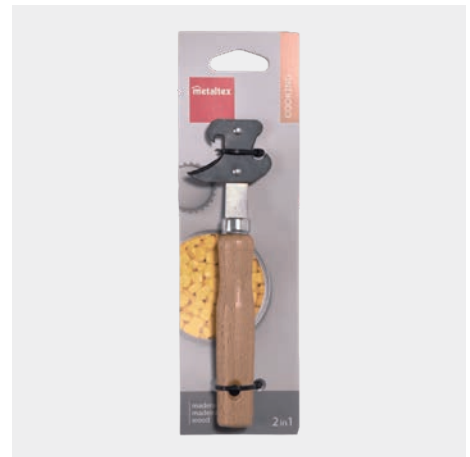

Abridores

Abrelatas mango madera

• mango madera

#	Referencia	Descripción	color	medidas	Packaging	EAN-13	inner	master
A	250330 100	Abrelatas mango madera	marrón • negro	4 x 17 cm	cartón	8 002522 503306	12	12
B	240330 100	Abrelatas mango madera (granel)	marrón • negro			8 002522 403309		

Abrelatas mariposa

#	Referencia	Nombre	Descripción	nota	color	medidas	Packaging	EAN-13	inner	master
A	250200 004	Abrelatas mariposa		palomilla cuerpo plástico ABS acero	blanco	5 x 8 x 5 cm	cartón	8 002522 502002	10	120
B	250315 000	Abrelatas mariposa esmaltado		cuerpo acero con revestimiento epoxi cuchilla de acero	blanco • negro	4.5 x 7.5 x 2.5 cm	cartón	8 002522 503153	12	216
C	250301 000	Extra Abrelatas mariposa		3 en 1: abrelatas, pinchabotes y descapsulador acero cromado mangos plástico PP palomilla plástico ABS	blanco	5 x 18 x 5 cm	cartón	8 002522 503016	6	6

Abrelatas de bolsillo pavonado

• cuchilla plegable
• acero pavonado

Referencia	color	medidas	
250336 100	negro	3 x 8 x 0.5 cm	
EAN-13	Packaging	inner	master
8 002522 503368	cartón	25	25