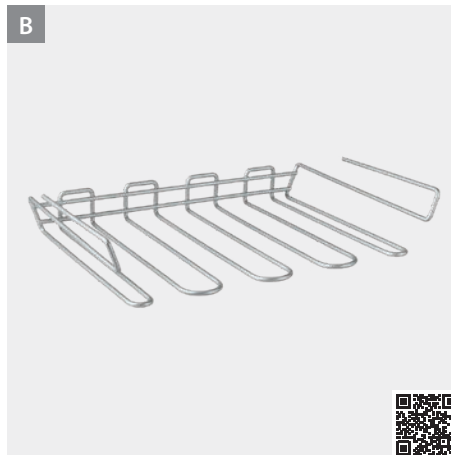

Referencia	color	medidas		
361114 000	negro	21 x 28 x 17 cm		
EAN-13	Packaging	inner	master	
8 002523 611147	cartón	8	8