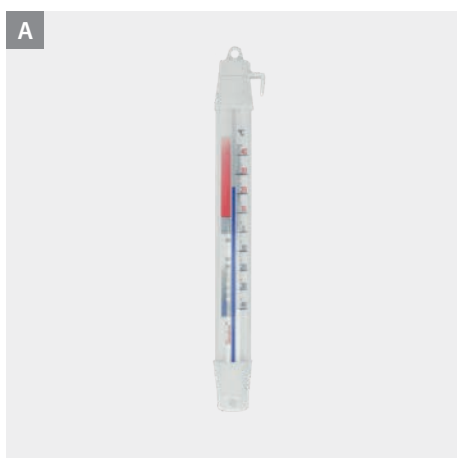

Termómetro interior/exterior

#	Referencia	Nombre	Descripción	nota	color	medidas	Packaging	EAN-13	inner	master
A	298000 000		Termómetro interior/exterior 20 cm	plástico ABS	blanco	4.3 x 20 x 8.3 cm	blister		10	100
B	298005 000		Termómetro interior/exterior de madera 18 cm	madera de abedul	marrón	3 x 18 x 1.5 cm	blister		10	100
C	298012 000	Celsius	Termómetro metálico 29 cm	sin mercurio acabado epoxi	blanco	2.9 x 0.9 x 5.5 cm	blister		10	100