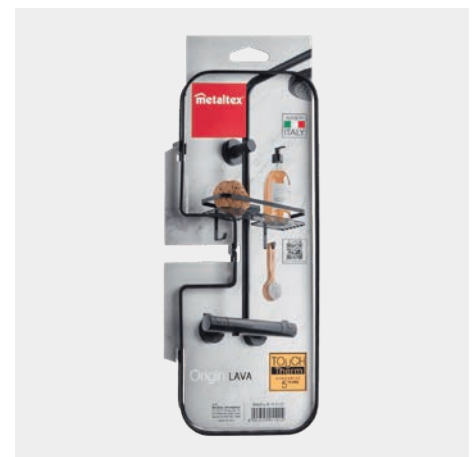

Origin · LAVA

- alambre con revestimiento Touch-Therm
- fabricado en Italia · 5 años de garantía

#	Referencia	Descripción	color	medidas	Packaging	EAN-13	inner	master
A	401129 000	Estante doble con ganchos para ducha con cestos de plástico	negro	16 x 26 x 55 cm	cartón	8 002524 011298	4	4
B	401152 000	Estante doble para mampara con espejo	negro	19 x 26 x 70 cm	cartón	8 002524 011526	4	4