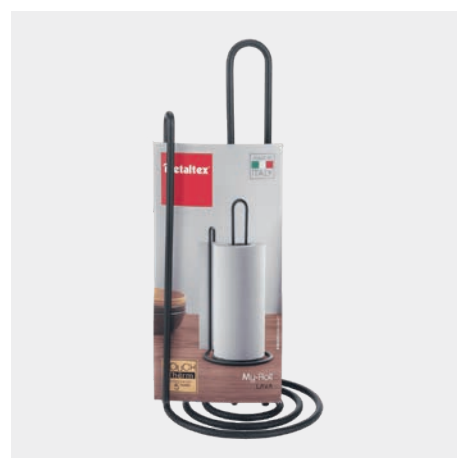

novedad

Portarrollos cocina

garantía

Roll-Stop · LAVA

- permite una fácil dosificación hoja por hoja
- alambre con revestimiento Touch-Therm
- fabricado en Italia • 5 años de

Referencia	color	medidas		
361138 000	negro	Ø 16 x 33 cm		
EAN-13	Packaging	inner	master	
8 002523 611383	cartón	6	6	