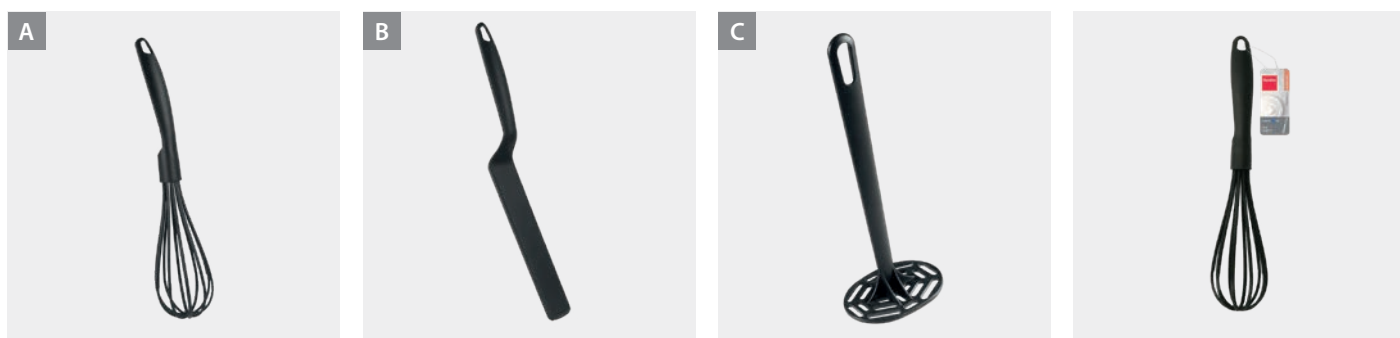

Dyna Line

- temperatura máxima 175°C
- anti-rayaduras
- nylon
- fabricado en EU

#	Referencia	Descripción	color	medidas	Packaging	EAN-13	inner	master
A	257554 000	Batidor	negro	Ø 5.4 x 32 cm	cartón	8 002522 575549	6	120
B	257561 001	Espátula crêpes	negro	3.5 x 3.8 x 34 cm	cartón	8 002522 575617	6	144
C	257570 000	Prensapatatas	negro	10 x 6.3 x 24.5 cm	cartón	8 002522 575709	6	144