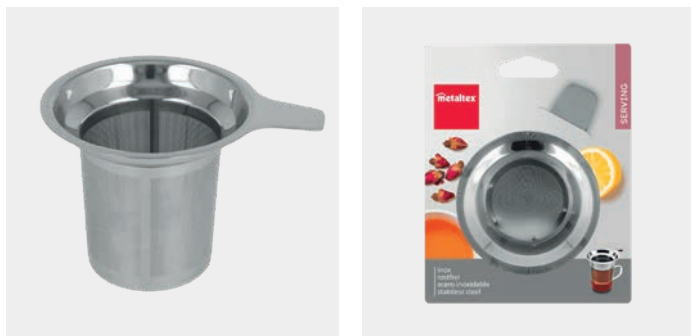

Tea-Time

• acero inox

#	Referencia	Descripción	color	medidas	Packaging	EAN-13	inner	master
A	253810 000	Filtro infusiones con mango ø 4 cm	gris	3.4 x 4.5 x 16.3 cm	cartón	8 002522 538100	6	288
B	253812 000	Filtro infusiones con mango ø 6 cm	gris	ø 6 x 18 cm	cartón	8 002522 538124	6	144