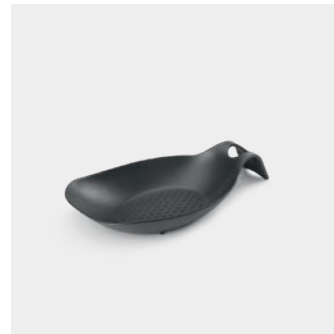

Referencia	color	medidas		
230000 000	antracita	10 x 20 x 3 cm		
EAN-13	Packaging	inner	master	
8 002522 300004	cartón	6	180