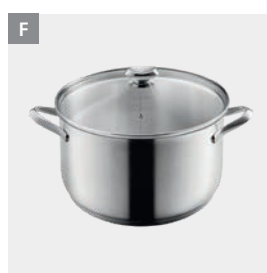

Cazos acero inox Icona

- base universal: válida para inducción, vitrocerámica, halógena, eléctrica y gas
- fondo de 3 capas ultra-speed full induction de 4 mm de espesor apta horno hasta 250°C
- acero inox

#	Referencia	Descripción	nota	color	medidas	Packaging	EAN-13	inner	master
A	311216 000	Cazo acero inox ø 16 cm	sin tapadera capacidad: 1,8 L	gris	16 x 34 x 10 cm	caja litografiada	8 002523 112163	6	6
B	311218 000	Cazo acero inox con tapadera ø 20 cm	tapadera de vidrio templado capacidad: 3 L	gris	20 x 9,5 cm	caja litografiada	8 002523 112187	6	6