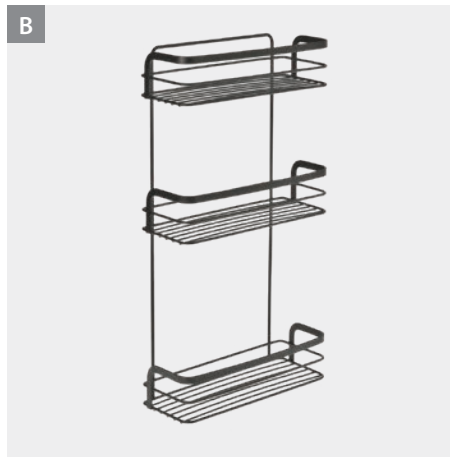

- con instrucciones de montaje y desmontaje
- para colgar sin taladrar
- en expositor quick box

- plástico PA color negro
- fabricado en Italia · 5 años de garantía

Referencia	color	medidas	medidas disp. cm
401100 000	negro	10 x 21 x 2 cm	23 x 21 x 22 cm
EAN-13	Packaging	inner	master
8 002524 011007	blister	20	20