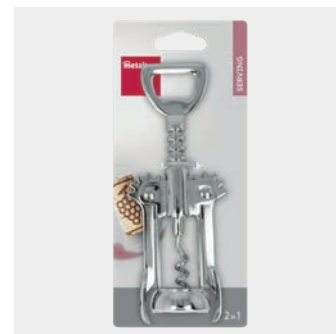

- cromado

Referencia	color	medidas		
250510 000	gris	7 x 15 x 3.5 cm		
EAN-13	Packaging	inner	master	
8 002522 505102	cartón	6	72	

Sacacorchos 2 manos

- cromado

Referencia	medidas			
250500 000	5 x 16.5 x 3.5 cm			
EAN-13	Packaging	inner	master	
8 002522 505003	cartón	6	72	