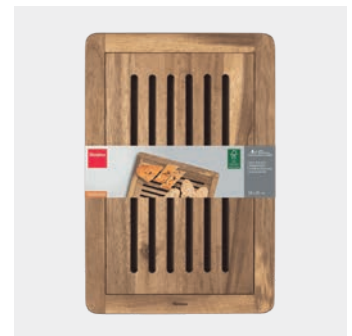

Tabla de cortar para pan madera de acacia 38x26x2 cm

- con rejilla extraíble para recolectar y extraer fácilmente las migas
- acabado aceitado

Referencia	color	medidas		
561312 000	marrón	25 x 38 x 2 cm		
EAN-13	Packaging	inner	master	
8 002525 613125	cartón	4	12	

Tabla de cortar giratoria madera de acacia ø 39x3,3 cm

Lazy Susan

- giratoria 360°
- ideal para servir en la mesa alimentos tales como queso, jamón, salsas, etc
- espesor tabla 1,5 cm
- acabado aceitado