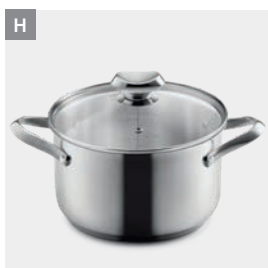

**Cacerolas bajas acero inox
Icona**

- base universal: válida para inducción, vitrocerámica, halógena, eléctrica y gas
- fondo de 3 capas ultra-speed full induction de 4 mm de espesor apta horno hasta 250°C
- tapadera de vidrio templado
- acero inox

#	Referencia	Descripción	nota	color	medidas	Packaging	EAN-13	inner	master
A	311225 000	Cacerola baja acero inox con tapadera ø 24 cm	capacidad: 5 L	gris	24 x 36 x 14 cm	caja litografiada	8 002523 112255	4	4
B	311227 000	Cacerola baja acero inox con tapadera ø 26 cm	capacidad: 5,3 L	gris	26 x 38 x 13 cm	caja litografiada	8 002523 112279	4	4
C	311229 000	Cacerola baja acero inox con tapadera ø 28 cm	capacidad: 6,8 L	gris	28 x 39 x 14 cm	caja litografiada	8 002523 112293	4	4
D	311231 000	Cacerola baja acero inox con tapadera ø 30 cm	capacidad: 8,5 L	gris	30 x 41 x 16 cm	caja litografiada	8 002523 112316	2	2
E	311232 000	Cacerola baja acero inox con tapadera ø 32 cm	capacidad: 10 L	gris	32 x 42 x 15 cm	caja litografiada	8 002523 112323	2	2
F	311233 000	Cacerola baja acero inox con tapadera ø 18 cm	capacidad: 2.2 L	gris	18 x 9 cm	caja litografiada	8 002523 112330	6	6
G	311234 000	Cacerola baja acero inox con tapadera ø 20 cm	capacidad: 3 L	gris	20 x 9,5 cm	caja litografiada	8 002523 112347	6	6
H	311235 000	Cacerola baja acero inox con tapadera ø 22 cm	capacidad: 3.7 L	gris	22 x 10 cm	caja litografiada	8 002523 112354	4	4

UTENSILIOS PARA COCINAR Y SERVIR