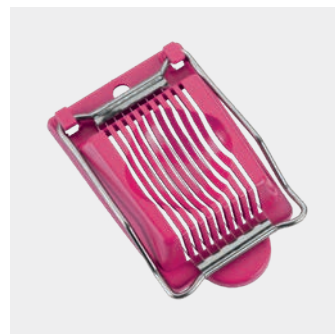

Referencia	color	medidas	medidas disp. cm
184501 005	surtido	8.5 x 2.7 x 13 cm	27 x 23 x 12 cm
EAN-13	Packaging	inner	master
	etiqueta	30	30

Rallador universal en expositor

Brava

- 3 tipos de corte: rallado fino, rallado grueso, rebanador
- tope antideslizante TPR
- expositor de 20 uds