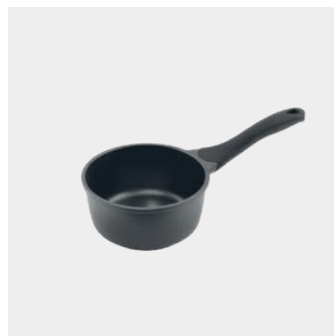

Cazo aluminio fundido ø 16 cm

X-Pert Line

- revestimiento antiadherente ILAG ULTIMATE (Swiss Technology) de 3 capas, libre de BPA y PFOA

- capacidad: 1,3 L
- cuerpo aluminio fundido con base ultra-speed full induction de 6 mm de espesor adecuada para todo tipo de cocinas: inducción, vitrocerámica, halógena, eléctrica y gas
- mango bakelita soft-touch