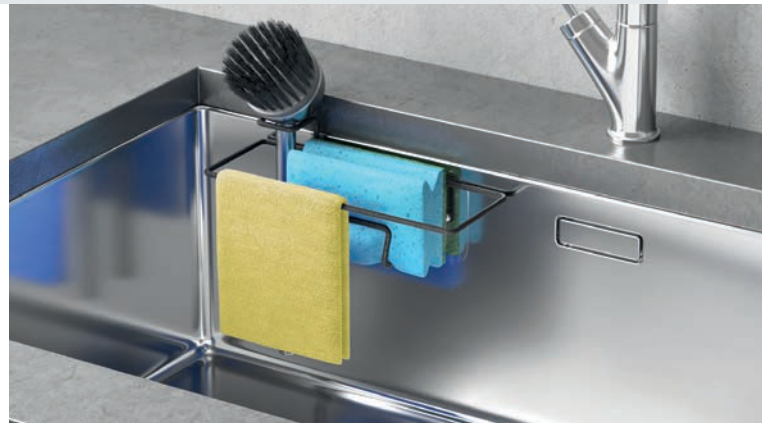

novedad

Organizador de fregadero Dry-Neat

- se fija con 2 ganchos autoadhesivos y puede colocarse tanto dentro como fuera del fregadero
- su fondo abierto permite tanto

- un drenaje fácil
- permite diferentes tamaños y modelos de esponjas y estropajos
- alambre con revestimiento Touch-Therm
- fabricado en Italia • 5 años de garantía