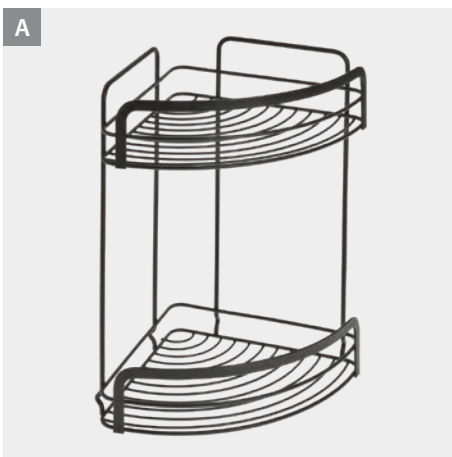

Estantes rectangular Origin · LAVA

- para colgar sin taladrar con el sistema SafeFix
- alambre con revestimiento Touch-Therm
- fabricado en Italia · 5 años de garantía

#	Referencia	Descripción	color	medidas	Packaging	EAN-13	inner	master
A	401114 000	Estante rectangular 2 pisos	negro	30 x 26 x 10 cm	cartón	8 002524 011144	4	4
B	401124 000	Estante rectangular 3 pisos	negro	26 x 10 x 48 cm	cartón	8 002524 011243	4	4