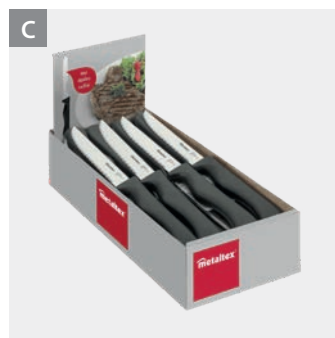

Basic

- hoja de acero inox
- mango plástico PP

#	Referencia	Descripción	nota	color	medidas	medidas disp. cm	Packaging	EAN-13	inner	master
A	248129 008	Cuchillo verduras en expositor	expositor de 32 uds	surtido	2.5 x 1 x 19 cm	10 x 22 x 6 cm	etiqueta	8 002522 481291	32	384
B	248130 019	Pelapatatas en expositor	expositor de 28 uds	surtido	2.5 x 1 x 18 cm	10 x 22 x 6 cm	etiqueta	8 002522 481307	28	336
C	248134 009	Cuchillo chuletero en expositor	expositor de 32 uds	surtido	2.5 x 1 x 21.5 cm	10 x 22 x 6 cm	etiqueta	8 002522 481345	32	320

Minutero mecánico en expositor

TuttiFrutti

- tiempo: 60 minutos
- expositor de 9 uds
- cuerpo plástico ABS

Referencia	color	medidas	medidas disp. cm
249210 005	surtidos	6 x 4 x 7 cm	22 x 21 x 10 cm
EAN-13	Packaging	inner	master
8 002522 492105	etiqueta	9	108

Rascador vitro en expositor

Razor

- colores surtidos
- cuchilla de doble cara
- expositor de 36 uds
- plástico ABS

Referencia	color	medidas	medidas disp. cm
287008 015	surtido	5.5 x 13.9 x 1.2 cm	20 x 21 x 15 cm
EAN-13	Packaging	inner	master
8 002522 870088	cartón	36	144

Juego 2 mallas legumbres 9x22 cm en display

- para cocer al vapor
- expositor de 12 uds

Referencia	color	medidas	
735003 100	marrón	9 x 22 cm	
EAN-13	Packaging	inner	master
8 002527 350035	etiqueta	12	12