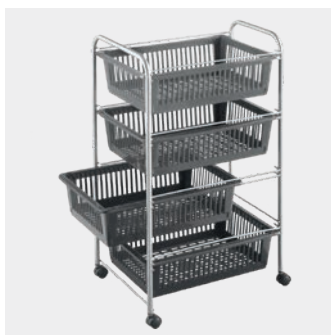

Carro multiuso 4 cestos

Superjumbo

- 4 cestas extraíbles 44x32x12 cm
- ruedas giratorias 360°
- alambre con revestimiento Polytherm® Metallic
- cestos plástico PP

- fabricado en Italia • 5 años de garantía

Referencia	color	medidas		
342204 001	plata • antracita	46 x 35 x 78 cm		
EAN-13	Packaging	inner	master	
8 002523 422040	cartón	4	4