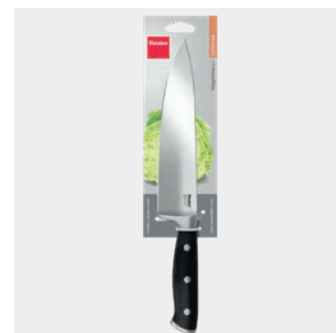

Cuchillo Chef 34 cm Magnífica

- hoja de 20 cm fabricada en una sola pieza de 2,4 mm de grosor
- afilado cónico
- dureza HRC 57 para una larga vida útil

- hoja de acero inox al molibdeno
- mango plástico ABS remaches de acero inox

Referencia	color	medidas	
255960 000	negro • gris	4.5 x 33 x 2 cm	
EAN-13	Packaging	inner	master
8 002522 559600	cartón	6	48