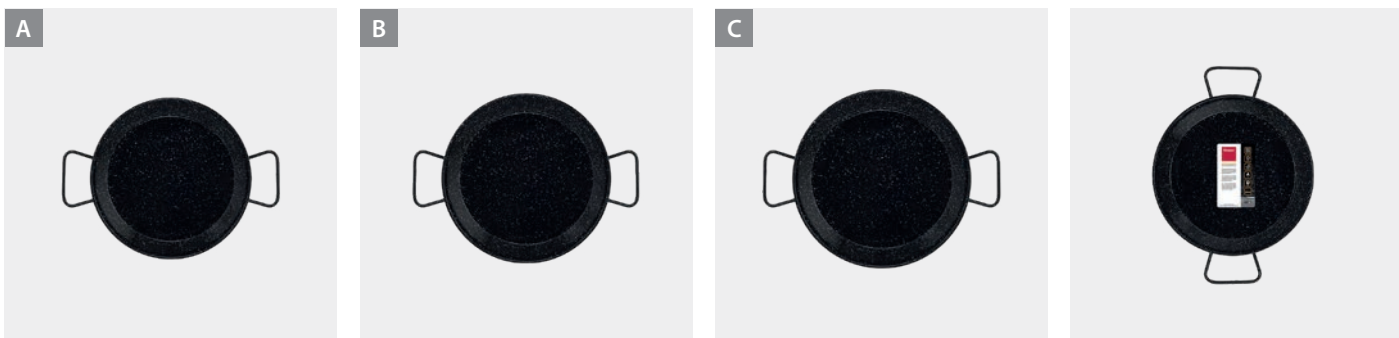

Paelleras • Paellera acero esmaltado inducción

UTENSILIOS PARA COCINAR Y SERVIR

Paelleras

- no requiere ningún cuidado o mantenimiento especial
- producto apto para inducción, vitrocerámica, hornillo eléctrico y gas
- acero esmaltado apto inducción/vitro