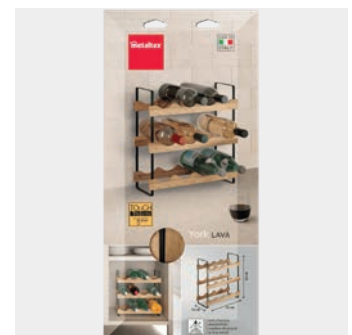

Botellero 12 botellas

York LAVA

- adecuado para botellas de vino, agua y refrescos en vidrio y PET de hasta 2 litros.
- alambre con revestimiento Touch-Therm

- estantes de madera de acacia
- fabricado en Italia • 5 años de garantía

Referencia	color	medidas		
350812 000	negro • marrón	39 x 15 x 36 cm		
EAN-13	Packaging	inner	master	
8 002523 508126	cartón	6	6