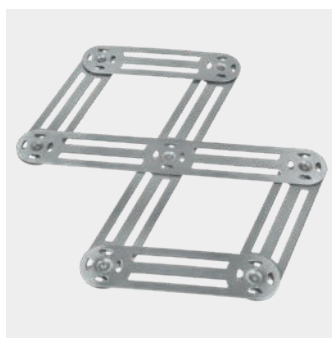

Salvamanteles extensible de acero inox

- acero inox

Referencia	color	medidas		
256200 000	acero	11 x 26 x 1.7 cm		
EAN-13	Packaging	inner	master	
8 002522 562006	cartón	12	72