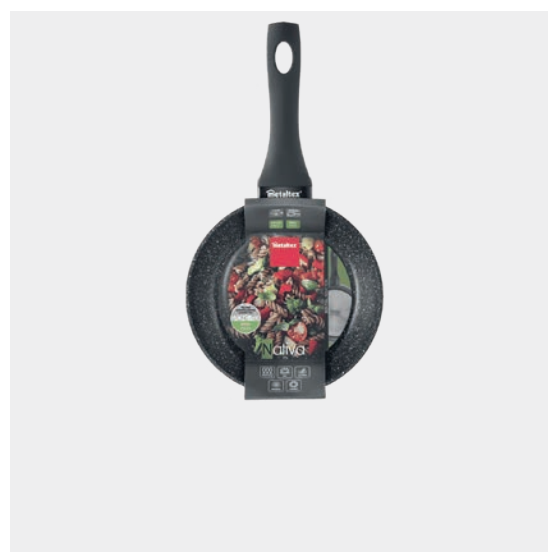

Referencia	color	medidas	
310460 000	negro	17,5 x 36 x 10,5 cm	
EAN-13	Packaging	inner	master
8 002523 104601	caja litografiada	6	6