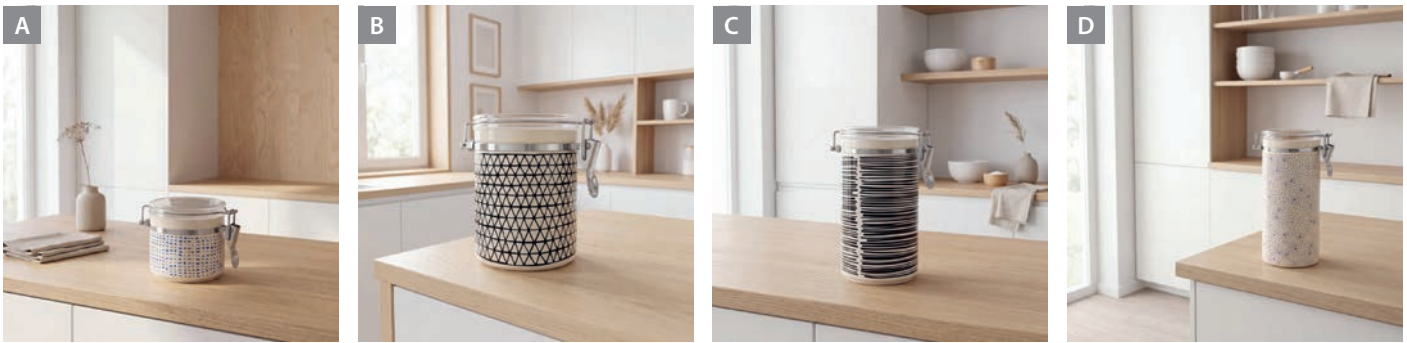

Contenedores almacenamiento

Bote cocina redondo PS Aroma Line

- tapa PS con cierre hermético
- cuerpo PS
- tapa PS cierre de acero cromado aro de silicona

#	Referencia	Descripción	color	medidas	Packaging	EAN-13	inner	master
A	187030 000	Bote cocina redondo / tapa PS 0,40 lt	surtido • transparente	9 x 9 x 9 cm	etiqueta	8 002521 870300	6	54
B	187032 000	Bote cocina redondo / tapa PS 0,70 lt	surtido • transparente	9 x 9 x 14,5 cm	etiqueta	8 002521 870324	6	36
C	187034 000	Bote cocina redondo / tapa PS 1 lt	surtido • transparente	9 x 9 x 19 cm	etiqueta	8 002521 870348	6	36
D	187036 000	Bote cocina redondo / tapa PS 1,40 lt	surtido • transparente	9 x 9 x 24 cm	etiqueta	8 002521 870362	6	24