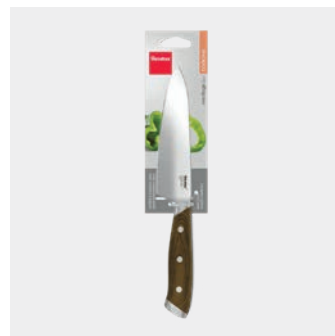

Cuchillo Chef 28 cm

Heritage

- hoja de 15 cm fabricada en una sola pieza de 2,5 mm de grosor
- afilado cónico
- dureza HRC 57 para una larga vida útil

- hoja de acero inox al molibdeno
- mango madera de pakka remaches de acero inox