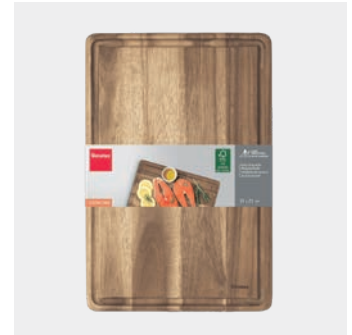

- tabla de cortar acanalada con ranura colectora para los jugos
- acabado aceitado

Referencia	color	medidas		
561306 000	marrón	32 x 21 x 1.5 cm		
EAN-13	Packaging	inner	master	
8 002525 613064	cartón	4	16	

Tabla de cortar con ranura madera de acacia 39x26x2 cm

- tabla de cortar acanalada con ranura colectora para los jugos
- acabado aceitado

Referencia	color	medidas		
561308 000	marrón	39 x 26 x 2 cm		
EAN-13	Packaging	inner	master	
8 002525 613088	cartón	4	4	