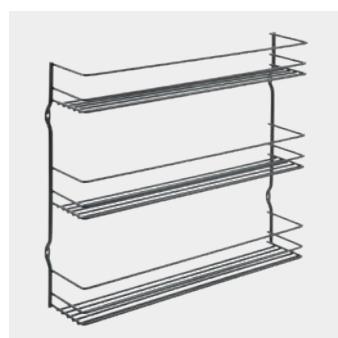

**Estante 3 pisos
Pepito 3 • LAVA**

- apto para los tarros de especias más comunes
- alambre con revestimiento Touch-Therm
- fabricado en Italia • 5 años de garantía

garantía