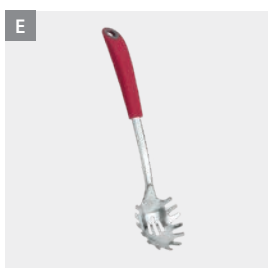

Líneas de utensilios • Royal Line

Royal

- cuerpo acero inox
- mango plástico ABS/TPR

#	Referencia	Descripción	color	medidas	Packaging	EAN-13	inner master
A	256851 000	Cazo sopa inox/ABS "soft-touch"	gris • rojo	9 x 6.2 x 34.5 cm	cartón	8 002522 568510	6 72
B	256856 000	Cuchara servir inox/ABS "soft-touch"	gris • rojo	7 x 5 x 36.5 cm	cartón	8 002522 568565	6 72
C	256858 000	Espumadera inox/ABS "soft-touch"	gris • rojo	11.5 x 3.6 x 37.5 cm	cartón	8 002522 568589	6 72
D	256860 000	Espátula cuadrada inox/ABS "soft-touch"	gris • rojo	8 x 3.6 x 36 cm	cartón	8 002522 568602	6 72
E	256865 000	Cuchara spaghetti inox/ABS "soft-touch"	gris • rojo	7 x 4.5 x 32 cm	cartón	8 002522 568657	6 72