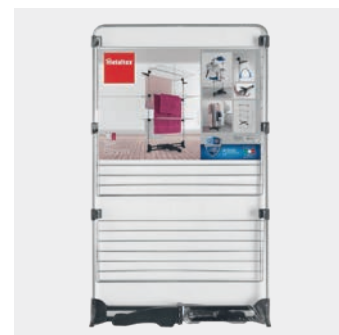

Tendedoro torre 3 alturas Storm

- capacidad de tendido: 34 metros
- con sistema de media apertura ideal para espacios reducidos
- con 2 colgadores para perchas

- plegable, pies abatibles
- rejillas abatibles con recubrimiento Epotherm®
- estructura epoxi
- fabricado en Italia • 5 años de garantía

Referencia	color	medidas	
405860 001	plata • negro	64 x 78 x 133 cm	
EAN-13	Packaging	inner	master
8 002524 058606	retráctil con cartón	2	2