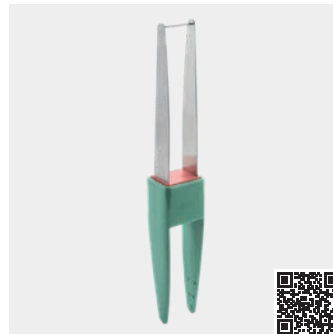

Utensilio multiuso para sandías

Sir W. Melon

- 2 en 1: cortador y servidor
- cuchilla acero inox
- mango plástico PP

Referencia	color	medidas		
252791 000	acero • verde • rojo	16 x 4.3 x 3.2 cm		
EAN-13	Packaging	inner	master	
	cartón	6	108