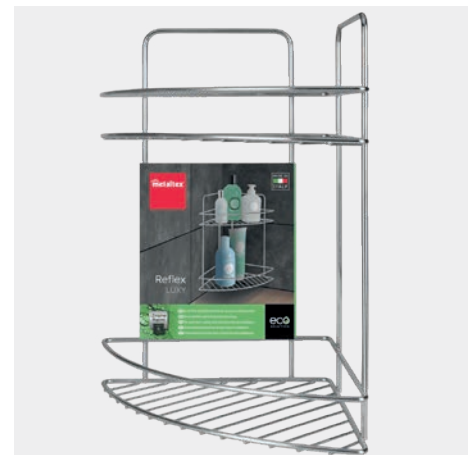

Rinconeras
Reflex LUXY · Chrometherm®

- alambre con revestimiento Chrometherm®
- fabricado en Italia • 6 años de garantía

#	Referencia	Descripción	color	medidas	Packaging	EAN-13	inner	master
A	403313 000	Rinconera baño 2 alturas	efecto cromo	23 x 23 x 35 cm	cartón	8 002524 033139	4	4
B	403315 000	Rinconera baño 3 alturas	efecto cromo	23 x 23 x 53 cm	cartón	8 002524 033153	4	4