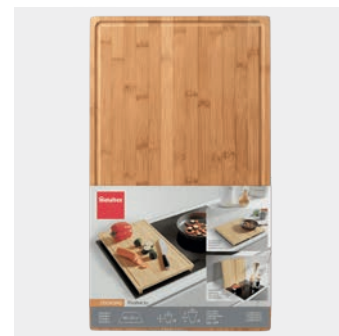

novedad

Protector encimera multifunción

Protekto

- multifunción: puede usarse también como tabla de corte con ranuras para jugos, como salvamanteles o como

- superficie para servir
- prolonga la vida de tu encimera protegiendola de golpes o arañazos
- incluye pies intercambiables con tope de silicona
- madera de bambú

Referencia	color	medidas		
581 152 000	marrón	30 x 52 cm		
EAN-13	Packaging	inner	master	
8 002525 811521	cartón	4	4	

UTENSILIOS PARA COCINAR Y SERVIR

Malla para legumbres

- para cocer al vapor

#	Referencia	Descripción	color	medidas	Packaging	EAN-13	inner	master
A	735001 100	Malla para legumbres 9x22 cm	marrón	9 x 1 x 22 cm	bolsa con colgador	8 002527 350011	12	12
B	735002 100	Malla para legumbres 9x34 cm	marrón	9 x 1 x 32 cm	bolsa con colgador	8 002527 350028	12	12