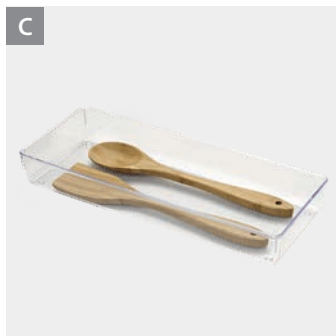

Referencia	color	medidas		
364675 000	plata	26 x 47 x 3 cm		
EAN-13	Packaging	inner	master	
8 002523 646750	cartón	8	8	

Organizador 2-3-4 Modular System

• plástico PS

#	Referencia	Descripción	color	medidas	Packaging	EAN-13	inner	master
A	738000 058	Organizador cajón 15x23x5 cm nº2	transparente	15 x 23 x 5 cm	papel	8 002527 380582	1	12
B	738000 059	Organizador cajón 15x15x5 cm nº3	transparente	15 x 15 x 5 cm	papel	8 002527 380599	1	12
C	738000 060	Organizador cajón 15x23x5 cm nº4	transparente	15 x 23 x 5 cm	papel	8 002527 380605	1	12