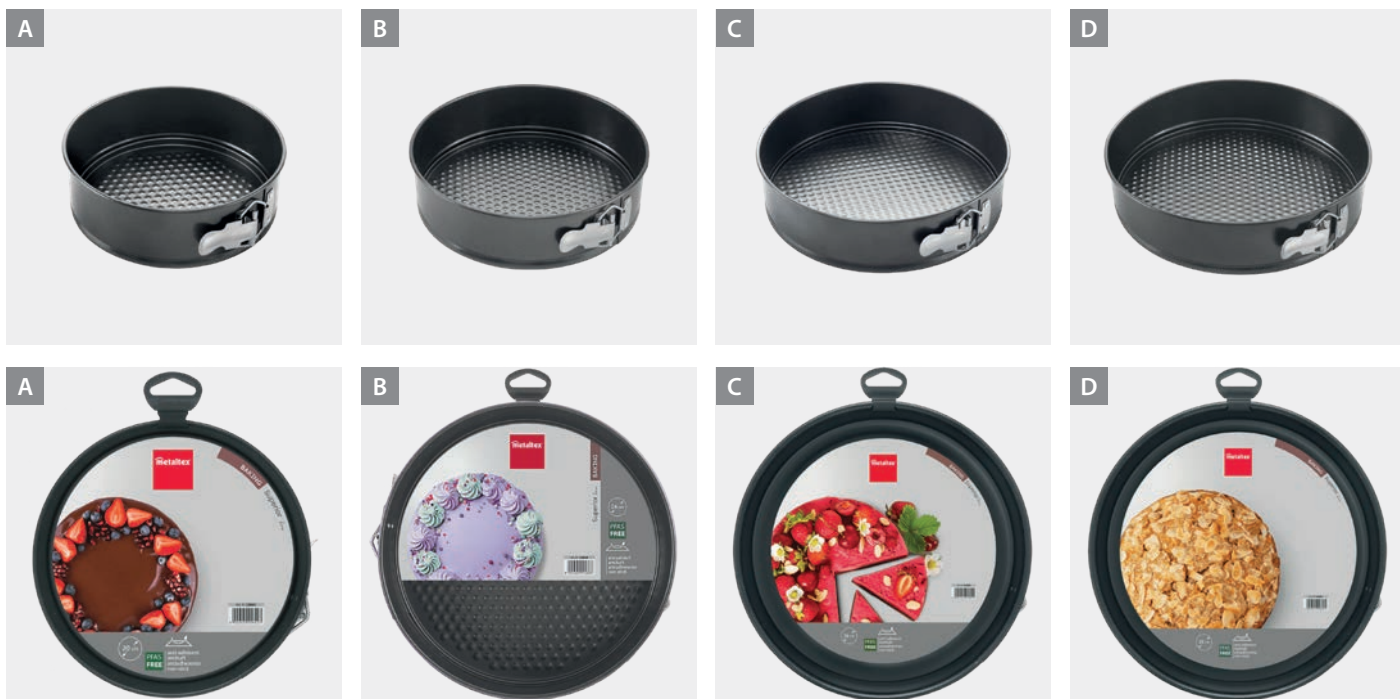

Cubeta de caucho hielo 24 cubitos

- flexible, fácil extracción
- plástico SEBS

Referencia	color	medidas		
253526 004	azul	8.5 x 26 x 2.5 cm		
EAN-13	Packaging	inner	master	
	bolsa con cartón	6	72	

Moldes y bandejas horno