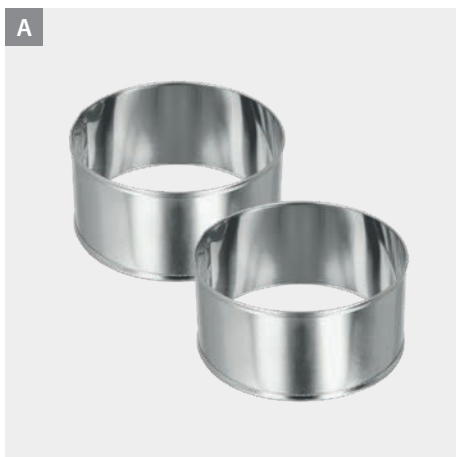

Botellín salsas

- cuerpo plástico LDPE
- tapa plástico PP

#	Referencia	Descripción	color	medidas	Packaging	EAN-13	inner	master
A	252960 000	Botellín salsas 375 ml	blanco translúcido	5.8 x 19 x 5.8 cm	cartón	8 002522 529603	6	144
B	252964 000	Botellín salsas 700 ml	blanco translúcido	7 x 22 x 7 cm	cartón	8 002522 529641	6	144