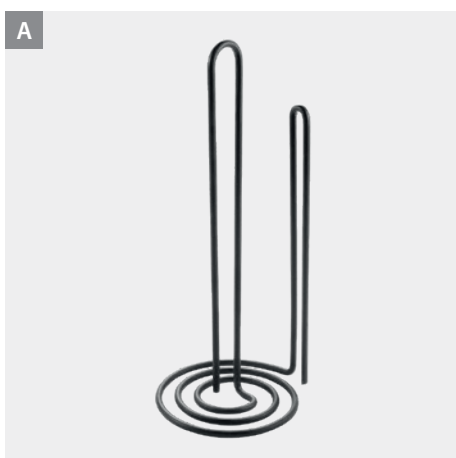

novedad

Portarrollos cocina

garantía

Roll-Stop · LAVA

- permite una fácil dosificación hoja por hoja
- alambre con revestimiento Touch-Therm
- fabricado en Italia • 5 años de

Referencia	color	medidas		
361138 000	negro	Ø 16 x 33 cm		
EAN-13	Packaging	inner	master	
8 002523 611383	cartón	6	6	