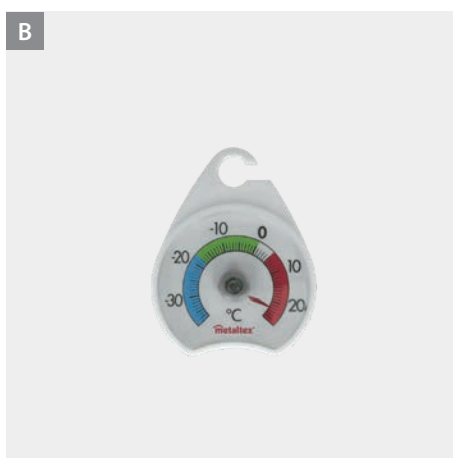

Termómetro interior/exterior

#	Referencia	Nombre	Descripción	nota	color	medidas	Packaging	EAN-13	inner	master
A	298000 000		Termómetro interior/exterior 20 cm	plástico ABS	blanco	4.3 x 20 x 8.3 cm	blister		10	100
B	298005 000		Termómetro interior/exterior de madera 18 cm	madera de abedul	marrón	3 x 18 x 1.5 cm	blister		10	100
C	298012 000	Celsius	Termómetro metálico 29 cm	sin mercurio acabado epoxi	blanco	2.9 x 0.9 x 5.5 cm	blister		10	100