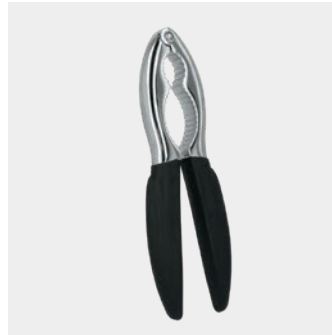

Varios cocina • Rompenueces y mariscos

Rompenueces reforzado

Synthesy

- cuerpo zamac cromado
- mango TPR

Referencia	color	medidas		
233715 000	negro	4,8 x 17,5 x 1,5 cm		
EAN-13	Packaging	inner	master	
8 002522 337154	cartón	6	36