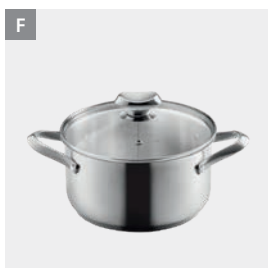

**Cacerolas bajas acero inox
Icona**

- base universal: válida para inducción, vitrocerámica, halógena, eléctrica y gas
- fondo de 3 capas ultra-speed full induction de 4 mm de espesor apta horno hasta 250°C
- tapadera de vidrio templado
- acero inox

#	Referencia	Descripción	nota	color	medidas	Packaging	EAN-13	inner	master
A	311225 000	Cacerola baja acero inox con tapadera ø 24 cm	capacidad: 5 L	gris	24 x 36 x 14 cm	caja litografiada	8 002523 112255	4	4
B	311227 000	Cacerola baja acero inox con tapadera ø 26 cm	capacidad: 5,3 L	gris	26 x 38 x 13 cm	caja litografiada	8 002523 112279	4	4
C	311229 000	Cacerola baja acero inox con tapadera ø 28 cm	capacidad: 6,8 L	gris	28 x 39 x 14 cm	caja litografiada	8 002523 112293	4	4
D	311231 000	Cacerola baja acero inox con tapadera ø 30 cm	capacidad: 8,5 L	gris	30 x 41 x 16 cm	caja litografiada	8 002523 112316	2	2
E	311232 000	Cacerola baja acero inox con tapadera ø 32 cm	capacidad: 10 L	gris	32 x 42 x 15 cm	caja litografiada	8 002523 112323	2	2
F	311233 000	Cacerola baja acero inox con tapadera ø 18 cm	capacidad: 2.2 L	gris	18 x 9 cm	caja litografiada	8 002523 112330	6	6
G	311234 000	Cacerola baja acero inox con tapadera ø 20 cm	capacidad: 3 L	gris	20 x 9,5 cm	caja litografiada	8 002523 112347	6	6
H	311235 000	Cacerola baja acero inox con tapadera ø 22 cm	capacidad: 3.7 L	gris	22 x 10 cm	caja litografiada	8 002523 112354	4	4

UTENSILIOS PARA COCINAR Y SERVIR