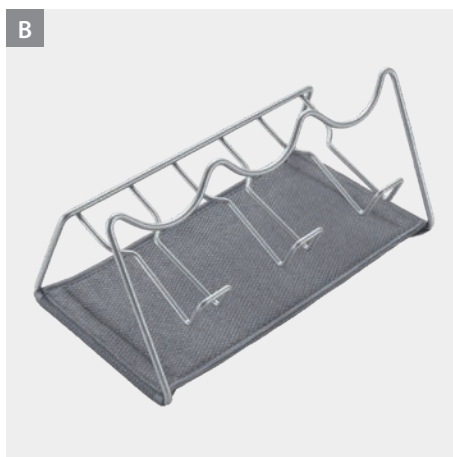

- con bandeja anti-goteo
- capacidad para 6 botellas
- apto para diferentes modelos de botellas
- alambre con revestimiento

Touch-Therm
• fabricado en Italia • 5 años de garantía

Referencia	color	medidas		
321606 000	negro	14 x 25 x 25 cm		
EAN-13	Packaging	inner	master	
8 002523 216069	cartón	4	4	