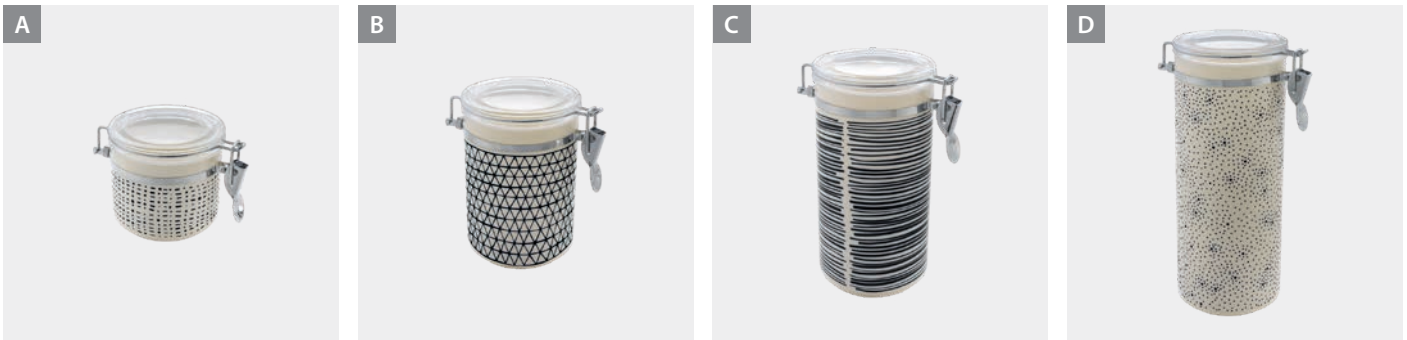

Contenedores almacenamiento

Bote cocina redondo PS Aroma Line

- tapa PS con cierre hermético
- cuerpo PS
- tapa PS cierre de acero cromado aro de silicona

#	Referencia	Descripción	color	medidas	Packaging	EAN-13	inner	master
A	187030 000	Bote cocina redondo / tapa PS 0,40 lt	surtido • transparente	9 x 9 x 9 cm	etiqueta	8 002521 870300	6	54
B	187032 000	Bote cocina redondo / tapa PS 0,70 lt	surtido • transparente	9 x 9 x 14,5 cm	etiqueta	8 002521 870324	6	36
C	187034 000	Bote cocina redondo / tapa PS 1 lt	surtido • transparente	9 x 9 x 19 cm	etiqueta	8 002521 870348	6	36
D	187036 000	Bote cocina redondo / tapa PS 1,40 lt	surtido • transparente	9 x 9 x 24 cm	etiqueta	8 002521 870362	6	24