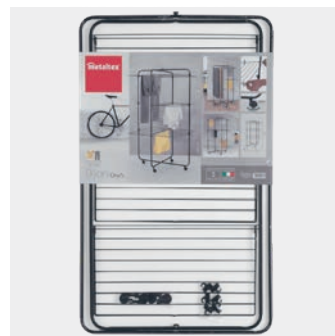

Tendedero torre 3 alturas Dijon • ONYX

- capacidad de tendido: 33 metros
- con ruedas
- plegable, rejillas abatibles
- acero acabado Onyx

• fabricado en Italia • 3 años de garantía

Referencia	color	medidas
407963 000	negro	64 x 72 x 123 cm
EAN-13	Packaging	inner master
	retráctil con cartón	4 4