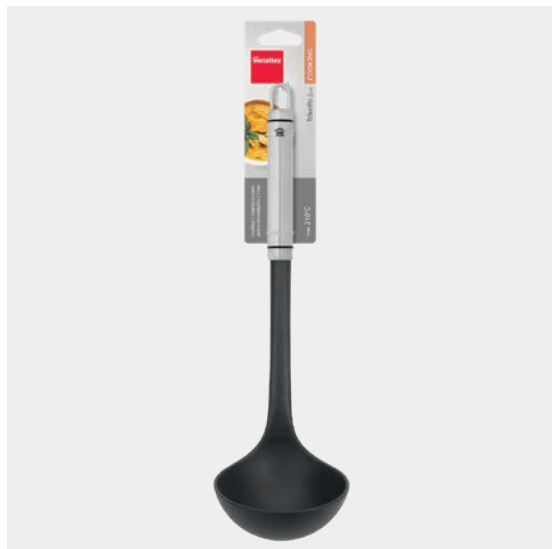

Líneas de utensilios • Triunfo Line

Triunfo

- anti-rayaduras
- mango acero inox
- nylon (resistente hasta 210°C)
- mango acero inox

#	Referencia	Descripción	color	medidas	Packaging	EAN-13	inner	master
A	232631 000	Cazo sopa	gris • negro	9.5 x 7.5 x 35 cm	cartón	8 002522 326318	6	72
B	232636 000	Cuchara servir	gris • negro	6.5 x 4 x 36 cm	cartón	8 002522 326363	6	72
C	232638 000	Espumadera	gris • negro	11.5 x 5 x 36.5 cm	cartón	8 002522 326387	6	72
D	232640 000	Espátula cuadrada	gris • negro	8.5 x 3.6 x 36.5 cm	cartón	8 002522 326400	6	72
E	232644 000	Prensapatatas	gris • negro	8.5 x 10.5 x 30.5 cm	cartón	8 002522 326448	6	72
F	232645 000	Cuchara espagueti	gris • negro	6.5 x 4 x 35.5 cm	cartón	8 002522 326455	6	72
G	232648 000	Espátula larga	gris • negro	8.5 x 1.6 x 36 cm	cartón	8 002522 326486	6	72