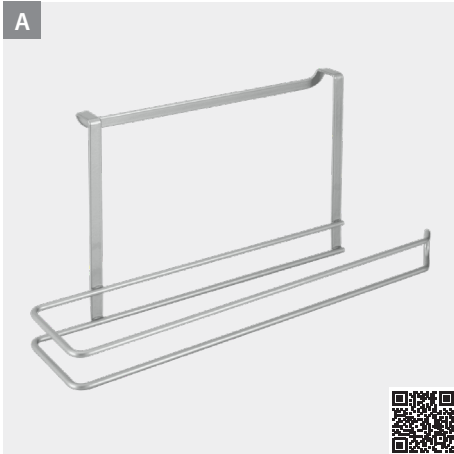

Porta rollos cocina

- para colgar de puertas de armarios de cocina tanto en el interior como en el exterior
- fabricado en Italia • 5 años de garantía

#	Referencia	Nombre	nota	color	medidas	Packaging	EAN-13	inner	master
A	350606 000	Galileo	alambre con revestimiento Polytherm® Metallic	plata	10 x 34 x 18 cm	cartón	8 002523 506061	4	4
B	352606 000	Galileo · LAVA	alambre con revestimiento Touch-Therm	negro	10 x 34 x 18 cm	cartón	8 002523 526069	4	4

Soporte dispensador bolsas Galileo

- para colgar de puertas de armarios de cocina tanto en el interior como en el exterior
- alambre con revestimiento

Polytherm® Metallic
• fabricado en Italia • 5 años de garantía

Referencia	color	medidas	
350616 000	plata	12 x 11.5 x 36 cm	
EAN-13	Packaging	inner	master
8 002523 506160	cartón	4	4

Soporte bolsa desechos Galileo · LAVA

- para colgar de puertas de armarios de cocina tanto en el interior como en el exterior
- alambre con revestimiento Touch-Therm

• fabricado en Italia • 5 años de garantía

Referencia	color	medidas	
352615 000	negro	21 x 14 x 19 cm	
EAN-13	Packaging	inner	master
8 002523 526151	cartón	4	4