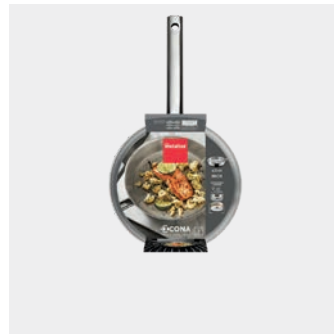

Sartenes y cacerolas • Icona Line

UTENSILIOS PARA COCINAR Y SERVIR

Sartenes acero inox Icona

- base universal: válida para inducción, vitrocerámica, halógena, eléctrica y gas
- fondo de 3 capas ultra-speed full induction de 4 mm de espesor apta horno hasta 250°C
- sin tapadera
- acero inox