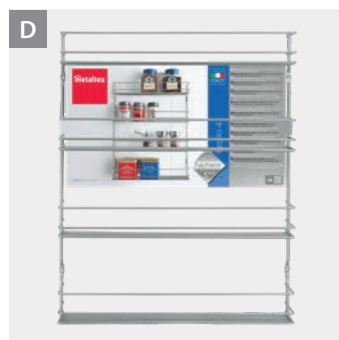

Pepito

- apto para los tarros de especias más comunes
- alambre con revestimiento Polytherm® Metallic
- fabricado en Italia • 5 años de garantía

#	Referencia	Nombre	Descripción	color	medidas	Packaging	EAN-13	inner	master
A	364631 000	Pepito	Estante especiero 1 piso	plata	36 x 8 x 5 cm	cartón	8 002523 646316	6	6
B	364632 000	Pepito 2	Estante especiero 2 pisos	plata	36 x 8 x 19 cm	cartón	8 002523 646323	6	6
C	364633 000	Pepito 3	Estante especiero 3 pisos	plata	36 x 8 x 32 cm	cartón	8 002523 646330	6	6
D	364634 000	Pepito 4	Estante especiero 4 pisos	plata	36 x 8 x 45 cm	cartón	8 002523 646347	6	6

**Estante 3 pisos
Pepito 3 • LAVA**

- apto para los tarros de especias más comunes
- alambre con revestimiento Touch-Therm
- fabricado en Italia • 5 años de garantía

garantía

Referencia	color	medidas	
361433 000	negro	36 x 8 x 32 cm	
EAN-13	Packaging	inner	master
8 002523 614339	cartón	6	6