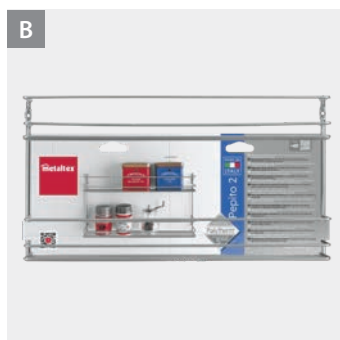

Pepito

- apto para los tarros de especias más comunes
- alambre con revestimiento Polytherm® Metallic
- fabricado en Italia • 5 años de garantía

#	Referencia	Nombre	Descripción	color	medidas	Packaging	EAN-13	inner	master
A	364631 000	Pepito	Estante especiero 1 piso	plata	36 x 8 x 5 cm	cartón	8 002523 646316	6	6
B	364632 000	Pepito 2	Estante especiero 2 pisos	plata	36 x 8 x 19 cm	cartón	8 002523 646323	6	6
C	364633 000	Pepito 3	Estante especiero 3 pisos	plata	36 x 8 x 32 cm	cartón	8 002523 646330	6	6
D	364634 000	Pepito 4	Estante especiero 4 pisos	plata	36 x 8 x 45 cm	cartón	8 002523 646347	6	6

**Estante 3 pisos
Pepito 3 • LAVA**

- apto para los tarros de especias más comunes
- alambre con revestimiento Touch-Therm
- fabricado en Italia • 5 años de garantía

garantía

Referencia	color	medidas	
361433 000	negro	36 x 8 x 32 cm	
EAN-13	Packaging	inner	master
8 002523 614339	cartón	6	6