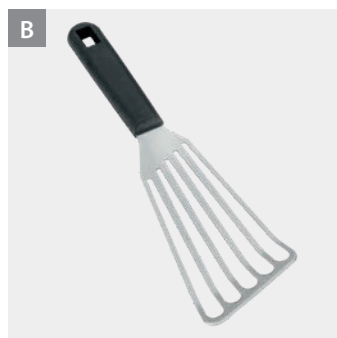

Plancha

- acero inox
- mango plástico PP

#	Referencia	Descripción	nota	color	medidas	Packaging	EAN-13	inner	master
A	204450 000	Espátula rectangular	ideal para hamburguesas y todo tipo de carnes	negro	7.5 x 27 x 3.5 cm	cartón	8 002522 044502	6	72
B	204452 000	Espátula ranurada	ideal para pescados	negro	7.5 x 28 x 3.5 cm	cartón	8 002522 044526	6	72
C	204454 000	Espátula triangular	doble uso: como espátula y como rascador	negro	10 x 24 x 3.5 cm	cartón	8 002522 044540	6	72

Espátula larga lisa

Plancha

- especialmente indicadas para barbacoas, grills y planchas de asar
- cuerpo acero inox
- mango plástico PP

Referencia	color	medidas	
204456 000	negro	35 cm	
EAN-13	Packaging	inner	master
8 002522 044564	cartón	6	72

Parrilla doble reforzada

- con pies
- zincada

#	Referencia	Descripción	color	medidas	Packaging	EAN-13	inner	master
A	730430 100	Parrilla doble reforzada 30x30 cm	gris	30 x 30 x 15 cm	etiqueta	8 002527 304304	6	6
B	730440 100	Parrilla doble reforzada 40x40 cm	gris	40 x 40 x 16 cm	etiqueta	8 002527 304403	6	6
C	730450 100	Parrilla doble reforzada 50x50 cm	gris	50 x 50 x 17 cm	etiqueta	8 002527 304502	6	6