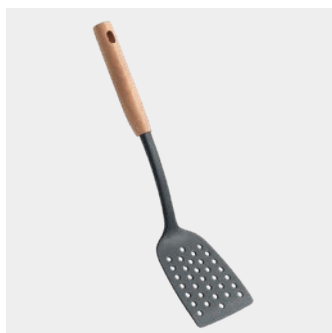

Espátula Arizona

- anti-rayaduras
- cuerpo PBT + 20% fibra de vidrio (max 175°C)
- mango madera de haya

Referencia	color	medidas	
238406 000	negro • marrón	8 x 37 x 2 cm	
EAN-13	Packaging	inner	master
8 002522 384066	cartón	6	144