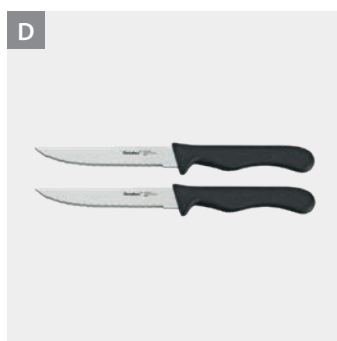

Cortar y rebanar • Cuchillos Basic

Basic

- hoja de acero inox endurecido
- mango ergonómico plástico PP

#	Referencia	Descripción	nota	color	medidas	Packaging	EAN-13	inner	master
A	258113 000	Juego 3 cuchillos chuleteros	hoja de 11 cm	gris • negro	2.5 x 21 x 1.4 cm	cartón	8 002522 581137	6	72
B	258129 000	Cuchillo verduras	hola de 8 cm	gris • negro	2.5 x 18.8 x 1.4 cm	cartón	8 002522 581298	6	144
C	258130 000	Pelapatatas	hola de 7 cm	gris • negro	2.5 x 17.5 x 0.7 cm	cartón	8 002522 581304	6	144
D	258134 000	Juego 2 cuchillos chuleteros	hoja de 11 cm	gris • negro	5 x 21.5 x 0.7 cm	cartón	8 002522 581342	6	144