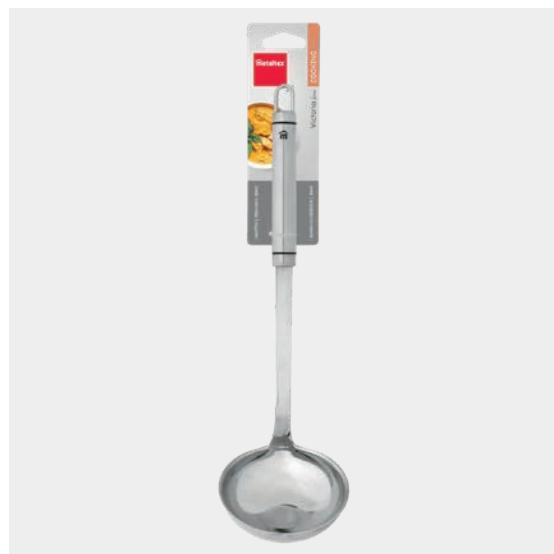

Líneas de utensilios • Victoria Line

Utensilios Victoria Line

• acero inox

#	Referencia	Descripción	color	medidas	Packaging	EAN-13	inner	master
A	232601 000	Cazo sopa	gris	10 x 8 x 34 cm	cartón	8 002522 326011	6	60
B	232606 001	Cuchara servir	gris	7 x 2.5 x 36.5 cm	cartón	8 002522 326066	6	72
C	232608 000	Espumadera	gris	11 x 4.3 x 38 cm	cartón	8 002522 326080	6	72
D	232610 001	Espátula	gris	8 x 3.4 x 35 cm	cartón	8 002522 326103	6	72
E	232613 000	Batidor	gris	7.2 x 6.1 x 7 cm	cartón	8 002522 326134	6	144
F	232614 000	Prensapatatas	gris	8.5 x 7.6 x 27 cm	cartón	8 002522 326141	6	60
G	232615 000	Cuchara espaguete	gris	7 x 4.7 x 32.5 cm	cartón	8 002522 326158	6	72