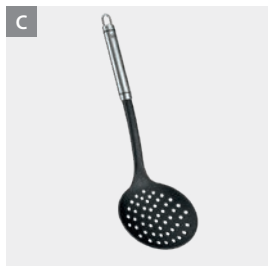

Líneas de utensilios • Triunfo Line

Triunfo

- anti-rayaduras
- mango acero inox
- nylon (resistente hasta 210°C)
- mango acero inox

#	Referencia	Descripción	color	medidas	Packaging	EAN-13	inner	master
A	232631 000	Cazo sopa	gris • negro	9.5 x 7.5 x 35 cm	cartón	8 002522 326318	6	72
B	232636 000	Cuchara servir	gris • negro	6.5 x 4 x 36 cm	cartón	8 002522 326363	6	72
C	232638 000	Espumadera	gris • negro	11.5 x 5 x 36.5 cm	cartón	8 002522 326387	6	72
D	232640 000	Espátula cuadrada	gris • negro	8.5 x 3.6 x 36.5 cm	cartón	8 002522 326400	6	72
E	232644 000	Prensapatatas	gris • negro	8.5 x 10.5 x 30.5 cm	cartón	8 002522 326448	6	72
F	232645 000	Cuchara espagueti	gris • negro	6.5 x 4 x 35.5 cm	cartón	8 002522 326455	6	72
G	232648 000	Espátula larga	gris • negro	8.5 x 1.6 x 36 cm	cartón	8 002522 326486	6	72