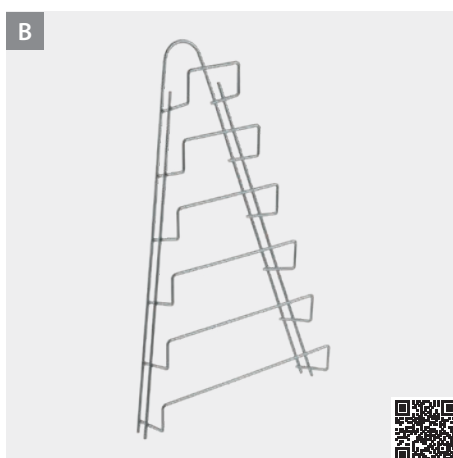

Referencia	color	medidas		
297543 000	gris	25 / 40 x 8 x 7 cm		
EAN-13	Packaging	inner	master	
8 002522 975431	cartón	6	96