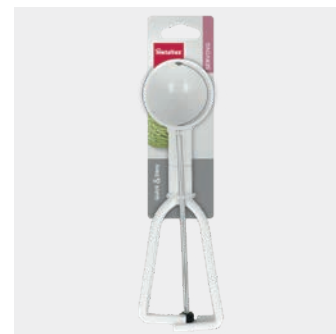

Dosificador helado

Gelati

- cuerpo plástico
- mecanismo acero inox

Referencia	color	medidas		
253410 000	blanco	6.5 x 22 x 2 cm		
EAN-13	Packaging	inner	master	
	cartón	6	72