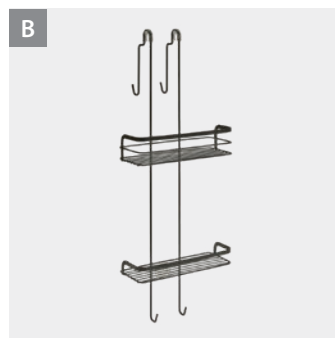

Referencia	color	medidas		
401121000	negro	26 x 21 x 70 cm		
EAN-13	Packaging	inner	master	
8 002524 011212	cartón	4	4