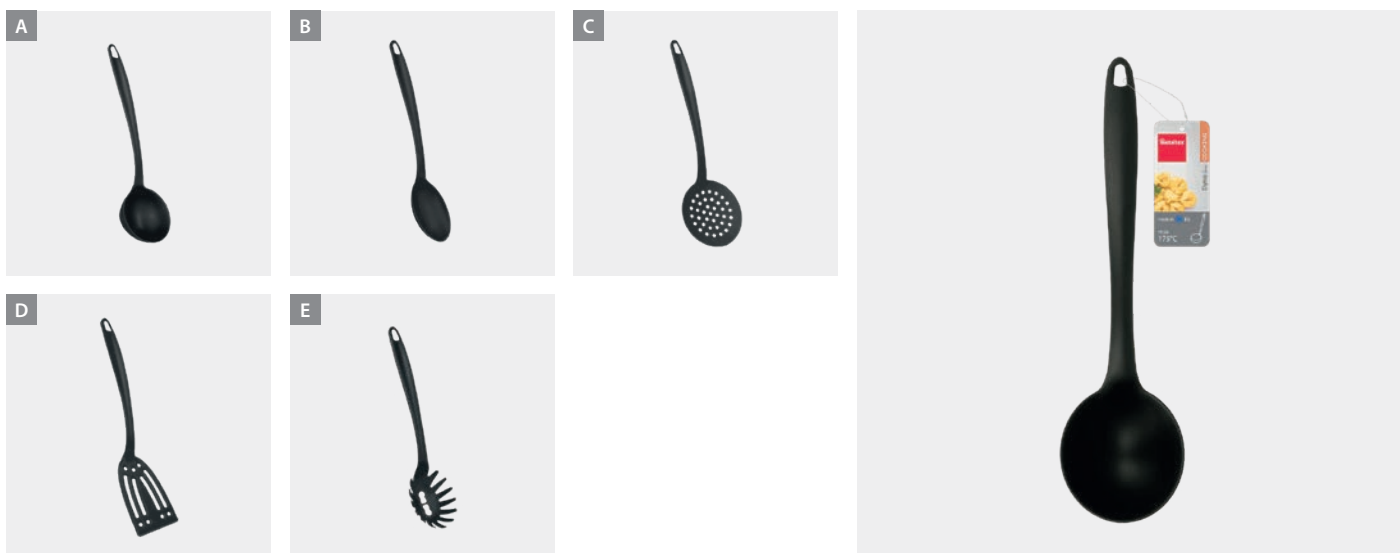

Batidor

Britannia Line

- nylon (resistente hasta 210°C)
- mango PP + TPR

Referencia	color	medidas	
232183 000	negro • gris	7 x 6.6 x 30 cm	
EAN-13	Packaging	inner	master
8 002522 321832	cartón	6	72

Líneas de utensilios • Dyna Line