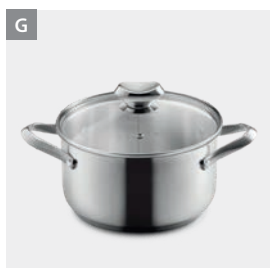

**Cacerolas bajas acero inox
Icona**

- base universal: válida para inducción, vitrocerámica, halógena, eléctrica y gas
- fondo de 3 capas ultra-speed full induction de 4 mm de espesor apta horno hasta 250°C
- tapadera de vidrio templado
- acero inox

#	Referencia	Descripción	nota	color	medidas	Packaging	EAN-13	inner	master
A	311225 000	Cacerola baja acero inox con tapadera ø 24 cm	capacidad: 5 L	gris	24 x 36 x 14 cm	caja litografiada	8 002523 112255	4	4
B	311227 000	Cacerola baja acero inox con tapadera ø 26 cm	capacidad: 5,3 L	gris	26 x 38 x 13 cm	caja litografiada	8 002523 112279	4	4
C	311229 000	Cacerola baja acero inox con tapadera ø 28 cm	capacidad: 6,8 L	gris	28 x 39 x 14 cm	caja litografiada	8 002523 112293	4	4
D	311231 000	Cacerola baja acero inox con tapadera ø 30 cm	capacidad: 8,5 L	gris	30 x 41 x 16 cm	caja litografiada	8 002523 112316	2	2
E	311232 000	Cacerola baja acero inox con tapadera ø 32 cm	capacidad: 10 L	gris	32 x 42 x 15 cm	caja litografiada	8 002523 112323	2	2
F	311233 000	Cacerola baja acero inox con tapadera ø 18 cm	capacidad: 2.2 L	gris	18 x 9 cm	caja litografiada	8 002523 112330	6	6
G	311234 000	Cacerola baja acero inox con tapadera ø 20 cm	capacidad: 3 L	gris	20 x 9,5 cm	caja litografiada	8 002523 112347	6	6
H	311235 000	Cacerola baja acero inox con tapadera ø 22 cm	capacidad: 3.7 L	gris	22 x 10 cm	caja litografiada	8 002523 112354	4	4

UTENSILIOS PARA COCINAR Y SERVIR