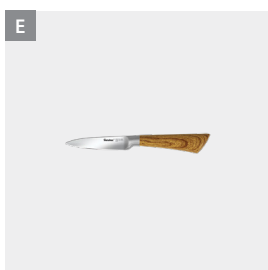

Cortar y rebanar • Cuchillos Radiosa

Radiosa

- afilado cónico
- dureza HRC 57 para una larga vida útil
- hoja de acero inox al molibdeno
- mango de acero inox con tampografía patrón madera

#	Referencia	Descripción	nota	color	medidas	Packaging	EAN-13	inner	master
A	255980 000	Cuchillo Chef 34 cm	hoja de 20 cm fabricada en una sola pieza de 2 mm de grosor	marrón • gris	5 x 33 x 3 cm	cartón	8 002522 559808	6	72
B	255981 000	Cuchillo trinchar 34 cm	hoja de 20 cm fabricada en una sola pieza de 2 mm de grosor	marrón • gris	3 x 33 x 3 cm	cartón	8 002522 559815	6	96
C	255982 000	Cuchillo pan 33 cm	hoja de 20 cm fabricada en una sola pieza de 2,2 mm de grosor	marrón • gris	3 x 33 x 3 cm	cartón	8 002522 559822	6	72
D	255983 000	Cuchillo cocina 24 cm	hoja de 12 cm fabricada en una sola pieza de 1,4 mm de grosor	marrón • gris	2 x 23.5 x 2 cm	cartón	8 002522 559839	6	144
E	255984 000	Cuchillo pelador 20 cm	hoja de 9 cm fabricada en una sola pieza de 1,4 mm de grosor	marrón • gris	2 x 21 x 2 cm	cartón	8 002522 559846	6	144