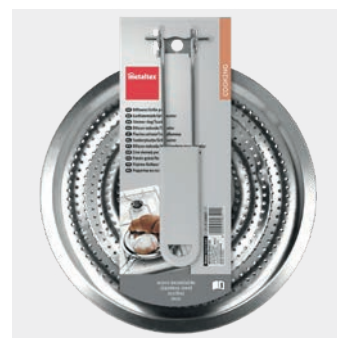

Difusor redondo para fuego ø 21 cm

- asa plegable que ahorra espacio
- acero inox

Referencia	color	medidas	
256521 000	gris	39.1 x 20.2 x 4 cm	
EAN-13	Packaging	inner	master
8 002522 565212	cartón	6	36