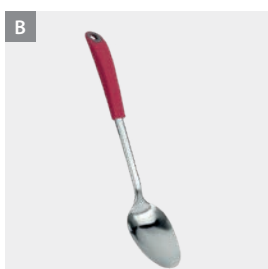

Líneas de utensilios • Royal Line

Royal

- cuerpo acero inox
- mango plástico ABS/TPR

#	Referencia	Descripción	color	medidas	Packaging	EAN-13	inner master
A	256851 000	Cazo sopa inox/ABS "soft-touch"	gris • rojo	9 x 6.2 x 34.5 cm	cartón	8 002522 568510	6 72
B	256856 000	Cuchara servir inox/ABS "soft-touch"	gris • rojo	7 x 5 x 36.5 cm	cartón	8 002522 568565	6 72
C	256858 000	Espumadera inox/ABS "soft-touch"	gris • rojo	11.5 x 3.6 x 37.5 cm	cartón	8 002522 568589	6 72
D	256860 000	Espátula cuadrada inox/ABS "soft-touch"	gris • rojo	8 x 3.6 x 36 cm	cartón	8 002522 568602	6 72
E	256865 000	Cuchara spaghetti inox/ABS "soft-touch"	gris • rojo	7 x 4.5 x 32 cm	cartón	8 002522 568657	6 72