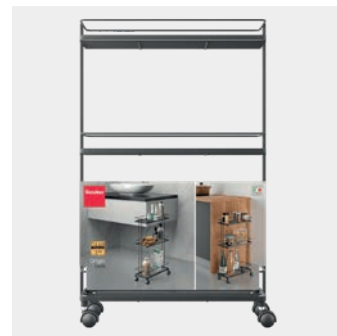

Referencia	color	medidas		
401 155 000	negro	38 x 16 x 62 cm		
EAN-13	Packaging	inner	master	
8 002524 011557	cartón	4	4	

novedad

Estante 3 alturas Origin · LAVA

• con pies antideslizantes

• alambre con revestimiento Touch-Therm