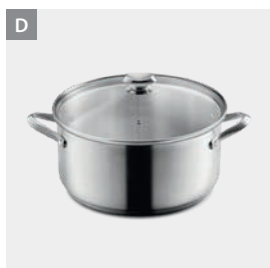

**Cacerolas bajas acero inox
Icona**

- base universal: válida para inducción, vitrocerámica, halógena, eléctrica y gas
- fondo de 3 capas ultra-speed full induction de 4 mm de espesor apta horno hasta 250°C
- tapadera de vidrio templado
- acero inox

#	Referencia	Descripción	nota	color	medidas	Packaging	EAN-13	inner	master
A	311225 000	Cacerola baja acero inox con tapadera ø 24 cm	capacidad: 5 L	gris	24 x 36 x 14 cm	caja litografiada	8 002523 112255	4	4
B	311227 000	Cacerola baja acero inox con tapadera ø 26 cm	capacidad: 5,3 L	gris	26 x 38 x 13 cm	caja litografiada	8 002523 112279	4	4
C	311229 000	Cacerola baja acero inox con tapadera ø 28 cm	capacidad: 6,8 L	gris	28 x 39 x 14 cm	caja litografiada	8 002523 112293	4	4
D	311231 000	Cacerola baja acero inox con tapadera ø 30 cm	capacidad: 8,5 L	gris	30 x 41 x 16 cm	caja litografiada	8 002523 112316	2	2
E	311232 000	Cacerola baja acero inox con tapadera ø 32 cm	capacidad: 10 L	gris	32 x 42 x 15 cm	caja litografiada	8 002523 112323	2	2
F	311233 000	Cacerola baja acero inox con tapadera ø 18 cm	capacidad: 2.2 L	gris	18 x 9 cm	caja litografiada	8 002523 112330	6	6
G	311234 000	Cacerola baja acero inox con tapadera ø 20 cm	capacidad: 3 L	gris	20 x 9,5 cm	caja litografiada	8 002523 112347	6	6
H	311235 000	Cacerola baja acero inox con tapadera ø 22 cm	capacidad: 3.7 L	gris	22 x 10 cm	caja litografiada	8 002523 112354	4	4

UTENSILIOS PARA COCINAR Y SERVIR