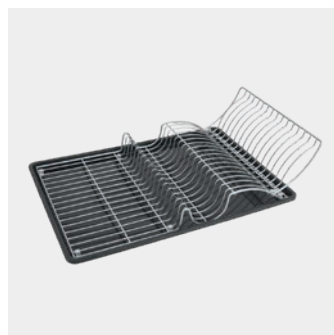

Escurreplatos Wingtex

- rejilla lateral plegable
- gran capacidad de carga
- paquete compacto en el punto de venta con rejilla cerrada
- bandeja plástico

- alambre con revestimiento Polytherm® Metallic
- fabricado en Italia • 5 años de garantía

Referencia	color	medidas	
325426 000	plata • antracita	11 x 50 x 31 cm	
EAN-13	Packaging	inner	master
8 002523 254269	retráctil con cartón	6	6