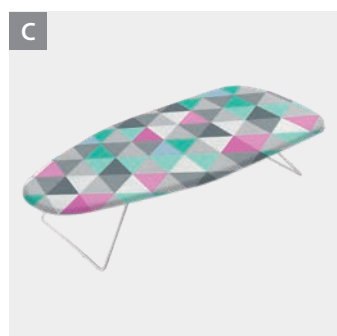

Electra Plus

- superficie de planchado: 125 x 45 cm
- altura ajustable de 80 a 95 cm
- extras: reposaplanchas, estante de rejilla, toma y enchufe para el cable
- 3 años de garantía

#	Referencia	Descripción	medidas	Packaging	EAN-13	inner	master
A	418062 003	Tabla planchar mod Agua	45 x 125 x 95 cm	retráctil con cartón	8 002520 008322	2	2
B	418062 004	Tabla planchar mod Bambú	45 x 125 x 95 cm	retráctil con cartón	8 002520 008339	2	2
C	418062 005	Tabla planchar mod Arena	45 x 125 x 95 cm	retráctil con cartón	8 002520 008346	2	2