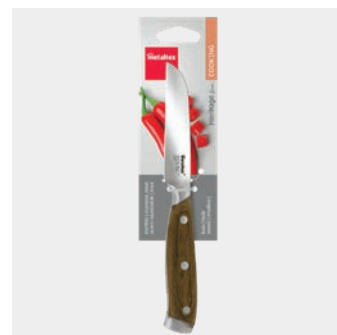

Cuchillo verduras 21 cm Heritage

- hoja de 9 cm fabricada en una sola pieza de 2 mm de grosor
- afilado cónico
- dureza HRC 57 para una larga vida útil

- hoja de acero inox al molibdeno
- mango madera de pakka remaches de acero inox

Referencia	color	medidas	
255921 000	marrón • gris	21 x 2,4 x 1,6 cm	
EAN-13	Packaging	inner	master
8 002522 559211	cartón	6	108