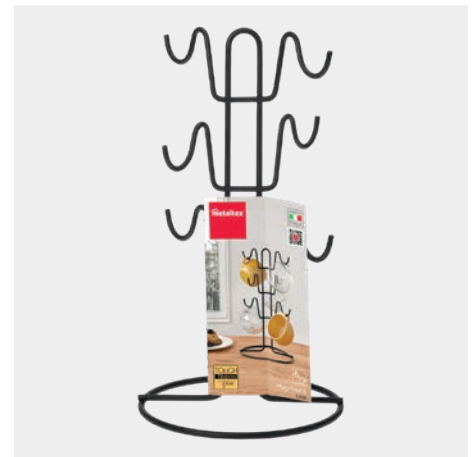

Organizador vertical tazas Mug-Tree

- para tazas de diferentes tamaños
- fabricado en Italia • 5 años de garantía

#	Referencia	Nombre	nota	color	medidas	Packaging	EAN-13	inner	master
A	361127 000	Mug-Tree 6 · LAVA	capacidad para 6 tazas alambre con revestimiento Touch-Therm	negro	19 x 36 cm	cartón	8 002523 611277	6	6
B	365128 000	Mug-Tree 8	capacidad para 8 tazas alambre con revestimiento Polytherm® Metallic	plata	19 x 44 cm	cartón	8 002523 651280	6	6

Colgador 10 ganchos My-Hooks · LAVA

- para utensilios de cocina o tazas de café
- para colgar de los estantes del armario de cocina
- alambre con revestimiento

- Touch-Therm
- fabricado en Italia • 5 años de garantía

Referencia	color	medidas	
361130 000	negro	6 x 25 x 6 cm	
EAN-13	Packaging	inner	master
8 002523 611307	cartón	12	12

Colgador rollo papel cocina Easy-Roll

- fácil de instalar tanto en el interior como en el exterior del armario
- incluye 6 almohadillas adhesivas antideslizantes
- fabricado en Italia • 5 años de garantía

#	Referencia	Nombre	nota	color	medidas	Packaging	EAN-13	inner	master
A	361135 000	Easy-Roll · LAVA	alambre con revestimiento Touch-Therm	negro	35 x 18 x 10 cm	cartón	8 002523 611352	8	8
B	364935 000	Easy-Roll	alambre con revestimiento Polytherm® Metallic	plata	35 x 18 x 10 cm	cartón	8 002523 649355	8	8