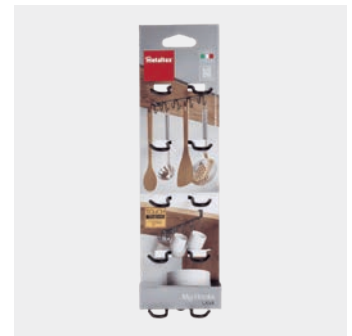

Colgador 10 ganchos My-Hooks · LAVA

- para utensilios de cocina o tazas de café
- para colgar de los estantes del armario de cocina
- alambre con revestimiento

- Touch-Therm
- fabricado en Italia • 5 años de garantía

Referencia	color	medidas	
361130 000	negro	6 x 25 x 6 cm	
EAN-13	Packaging	inner	master
8 002523 611307	cartón	12	12