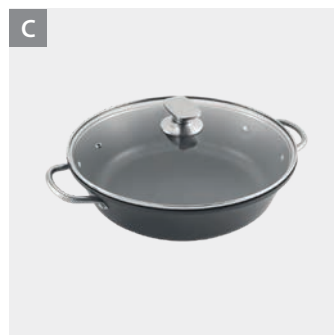

Ollas Tempo

- revestimiento antiadherente ILAG XERADUR 3 de 2 capas, libre de BPA y PFOA
- apta horno hasta 250°C (sin tapadera)
- cuerpo aluminio forjado con base ultra-speed full induction de 4 mm de espesor adecuada para todo tipo de cocinas: inducción, vitrocerámica, halógena, eléctrica y gas
- asas acero inox tapadera de vidrio templado

#	Referencia	Descripción	nota	color	medidas	Packaging	EAN-13	inner	master
A	311340 000	Olla aluminio forjado con tapadera ø 20 cm	capacidad: 2,3 L	negro • gris	20 x 29 x 12 cm	caja litografiada	8 002523 113405	4	4
B	311344 000	Olla aluminio forjado con tapadera ø 24 cm	capacidad: 4,2 L	negro • gris	24 x 33 x 14 cm	caja litografiada	8 002523 113443	4	4
C	311348 000	Olla aluminio forjado con tapadera ø 28 cm	capacidad: 5,8 L	negro • gris	28 x 37 x 15 cm	caja litografiada	8 002523 113481	4	4