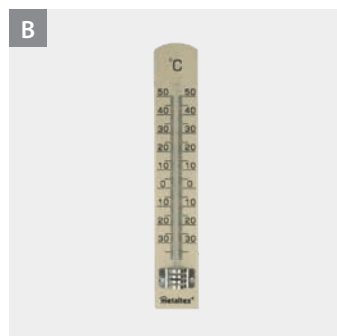

Referencia	color	medidas	medidas disp. cm
288003 006	surtido	16.4 x 4 x 1 cm	20 x 44 x 16 cm
EAN-13	Packaging	inner	master
	etiqueta	36	72