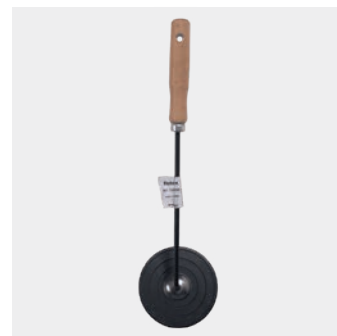

Pala de quemar crema catalana

- madera