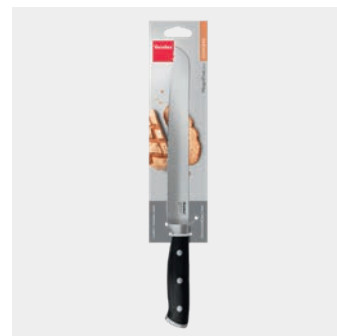

Magnífica

- hoja de 20 cm fabricada en una sola pieza de 2,2 mm de grosor
- afilado cónico
- dureza HRC 57 para una larga vida útil

- hoja de acero inox al molibdeno
- mango plástico ABS remaches de acero inox