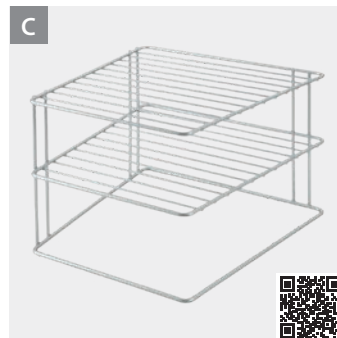

Rinconera 2 alturas Boxe

- adecuado tanto para el interior de los armarios de cocina como para la encimera
- fabricado en Italia • 5 años de garantía

#	Referencia	Nombre	nota	color	medidas	Packaging	EAN-13	inner	master
A	364001 000	Boxe	alambre con revestimiento Polytherm® Metallic	plata	25 x 25 x 15 cm	cartón	8 002523 640017	12	12
B	361301 000	Boxe · LAVA	alambre con revestimiento Touch-Therm	negro	25 x 25 x 15 cm	cartón	8 002523 613011	12	12