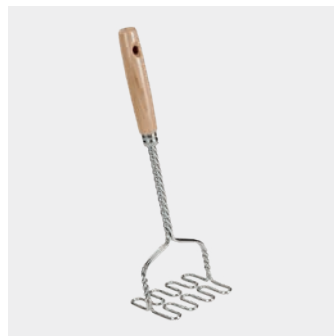

Prensa patatas

- acero cromado
- mango madera