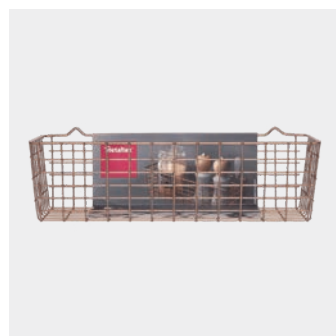

Cestillo multiuso Koala

• fabricado en Italia • 5 años de garantía

#	Referencia	Nombre	nota	color	medidas	Packaging	EAN-13	inner	master
A	361601 000	Koala · COPPER	alambre con revestimiento Polytherm® Copper	cobre	33 x 12 x 9 cm	cartón	8 002523 616012	12	12
B	361701 001	Koala	alambre recubierto Touch-Therm	plata	33 x 12 x 9 cm	cartón	8 002523 617019	10	10
C	361801 000	Koala · LAVA	alambre con revestimiento Touch-Therm	negro	33 x 12 x 9 cm	cartón	8 002523 618016	12	12