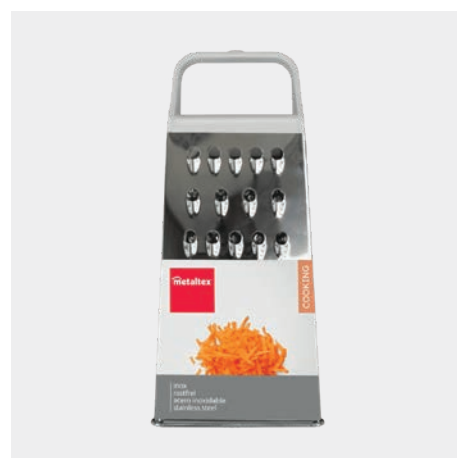

Referencia	color	medidas		
194553 000	blanco • gris	11 x 27 x 0.8 cm		
EAN-13	Packaging	inner	master	
	cartón	12	144	

Rallador multiuso

- cuchillas acero inox
- cuerpo plástico ABS

#	Referencia	Nombre	nota	color	medidas	Packaging	EAN-13	inner	master
A	194575 000	Mandolino	4 cuchillas intercambiables y protector de dedos	blanco	11 x 30 x 5 cm	caja litografiada	8 002521 945756	6	36
B	194875 000	Profi-Mandolino	5 cuchillas intercambiables y protector de dedos	blanco • negro	8 x 31 x 11.5 cm	caja litografiada	8 002521 948757	6	36