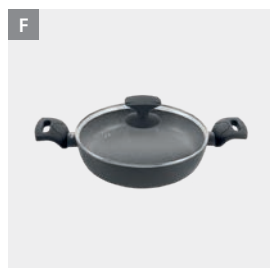

Sartenes y cacerolas • Nativa Line

Ollas y cacerolas bajas Nativa

- revestimiento antiadherente PTFE StoneTex de 2 capas, libre de BPA y PFOA
- cuerpo aluminio forjado con base ultra-speed full induction de 4 mm de espesor adecuada para todo tipo de cocinas: inducción, vitrocerámica, halógena, eléctrica y gas
- asas bakelita soft-touch tapadera de vidrio templado