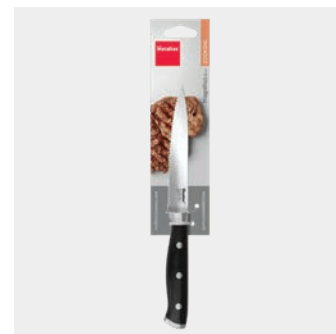

Cuchillo multiuso dentado 24 cm Magnífica

- hoja de 13 cm fabricada en una sola pieza de 2 mm de grosor
- afilado cónico
- dureza HRC 57 para una larga vida útil

- vida útil
- hoja de acero inox al molibdeno
- mango plástico ABS remaches de acero inox

Referencia	color	medidas	
255956 000	negro • gris	2.2 x 24.4 x 1.5 cm	
EAN-13	Packaging	inner	master
8 002522 559563	cartón	6	120