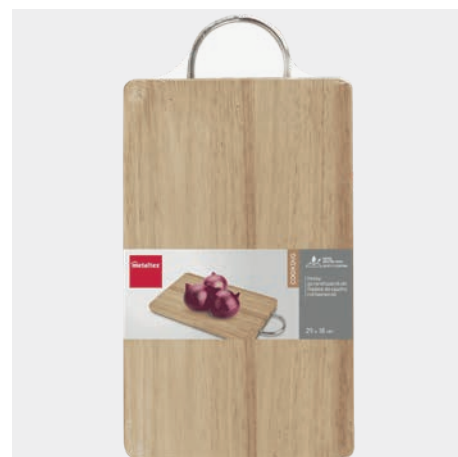

Tabla de cortar con asa

- madera de hevea de plantación
- asa cromada

#	Referencia	Descripción	color	medidas	Packaging	EAN-13	inner	master
A	563029 000	Tabla de cortar con asa 18x29x2 cm	marrón	18 x 29 x 2 cm	cartón	8 002525 630290	6	6
B	563033 000	Tabla de cortar con asa 22x33x2 cm	marrón	22 x 33 x 2 cm	cartón	8 002525 630337	6	6

Tabla de cortar pan 38x25x2 cm

- con rejilla extraíble para recolectar y extraer fácilmente las migas
- madera de hevea de plantación

Referencia	color	medidas	
563538 001	marrón	25 x 38 x 2 cm	
EAN-13	Packaging	inner	master
8 002525 635387	cartón	6	6

Bamboo Line

- madera de bambú, ligera y resistente, la alternativa ecológica a la madera proveniente de los bosques
- superficie muy dura, ideal para cortar, picar o rebanar
- con orificio de sujeción en esquina para un transporte más cómodo y seguro
- madera de bambú

#	Referencia	Descripción	color	medidas	Packaging	EAN-13	inner	master
A	569061 000	Tabla de cortar redondeada 22x14x1 cm	marrón	14 x 22 x 1 cm	cartón	8 002525 690614	6	48
B	569065 000	Tabla de cortar redondeada 30x20x1 cm	marrón	20 x 30 x 1 cm	cartón	8 002525 690652	6	36
C	569069 000	Tabla de cortar redondeada 35x25x1 cm	marrón	25 x 35 x 1 cm	cartón	8 002525 690690	6	24