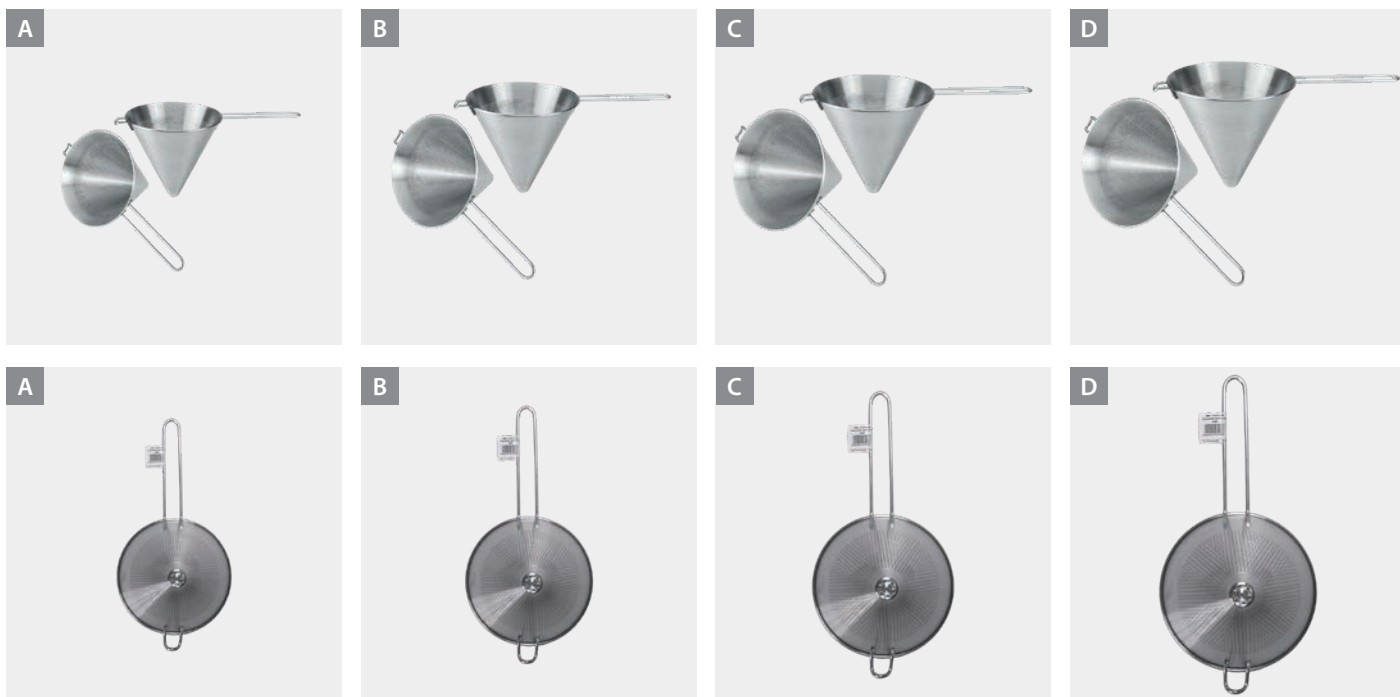

Colador chino

- especialmente utilizado para tamizar caldos y salsas
- acero inox

#	Referencia	Descripción	color	medidas	Packaging	EAN-13	inner	master
A	117214 100	Colador chino ø 14 cm	gris	ø 14 cm	cartón	8 002521 172145	6	6
B	117216 100	Colador chino ø 16 cm	gris	ø 16 cm	cartón	8 002521 172169	6	6
C	117218 100	Colador chino ø 18 cm	gris	ø 18 cm	cartón	8 002521 172183	6	6
D	117220 100	Colador chino ø 20 cm	gris	ø 20 cm	cartón	8 002521 172206	6	6