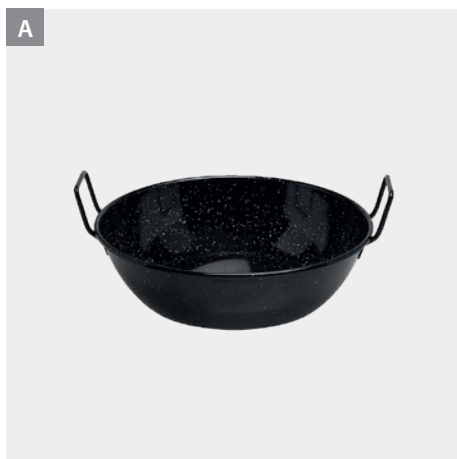

Cazuelas y sartenes hondas