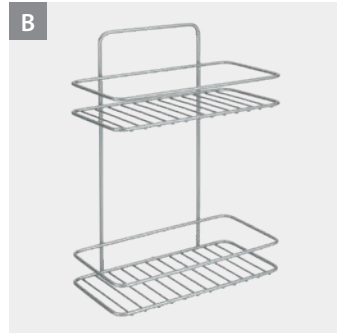

Estantes Reflex

- alambre con revestimiento Polytherm® Metallic
- fabricado en Italia • 5 años de garantía

#	Referencia	Descripción	color	medidas	Packaging	EAN-13	inner	master
A	404209 000	Estante baño 1 piso	plata	25 x 13 x 35 cm	cartón	8 002524 042094	6	6
B	404212 000	Estante baño 2 pisos	plata	26 x 13 x 35 cm	cartón	8 002524 042124	4	4
C	404214 000	Estante baño 3 pisos	plata	25 x 13 x 53 cm	cartón	8 002524 042148	4	4

Rinconeras Reflex

- alambre con revestimiento Polytherm® Metallic
- fabricado en Italia • 5 años de garantía

#	Referencia	Descripción	color	medidas	Packaging	EAN-13	inner	master
A	404210 000	Rinconera baño 1 piso	plata	23 x 23 x 11 cm	cartón	8 002524 042100	6	6
B	404213 000	Rinconera baño 2 pisos	plata	23 x 23 x 35 cm	cartón	8 002524 042131	4	4
C	404215 000	Rinconera baño 3 pisos	plata	23 x 23 x 53 cm	cartón	8 002524 042155	4	4