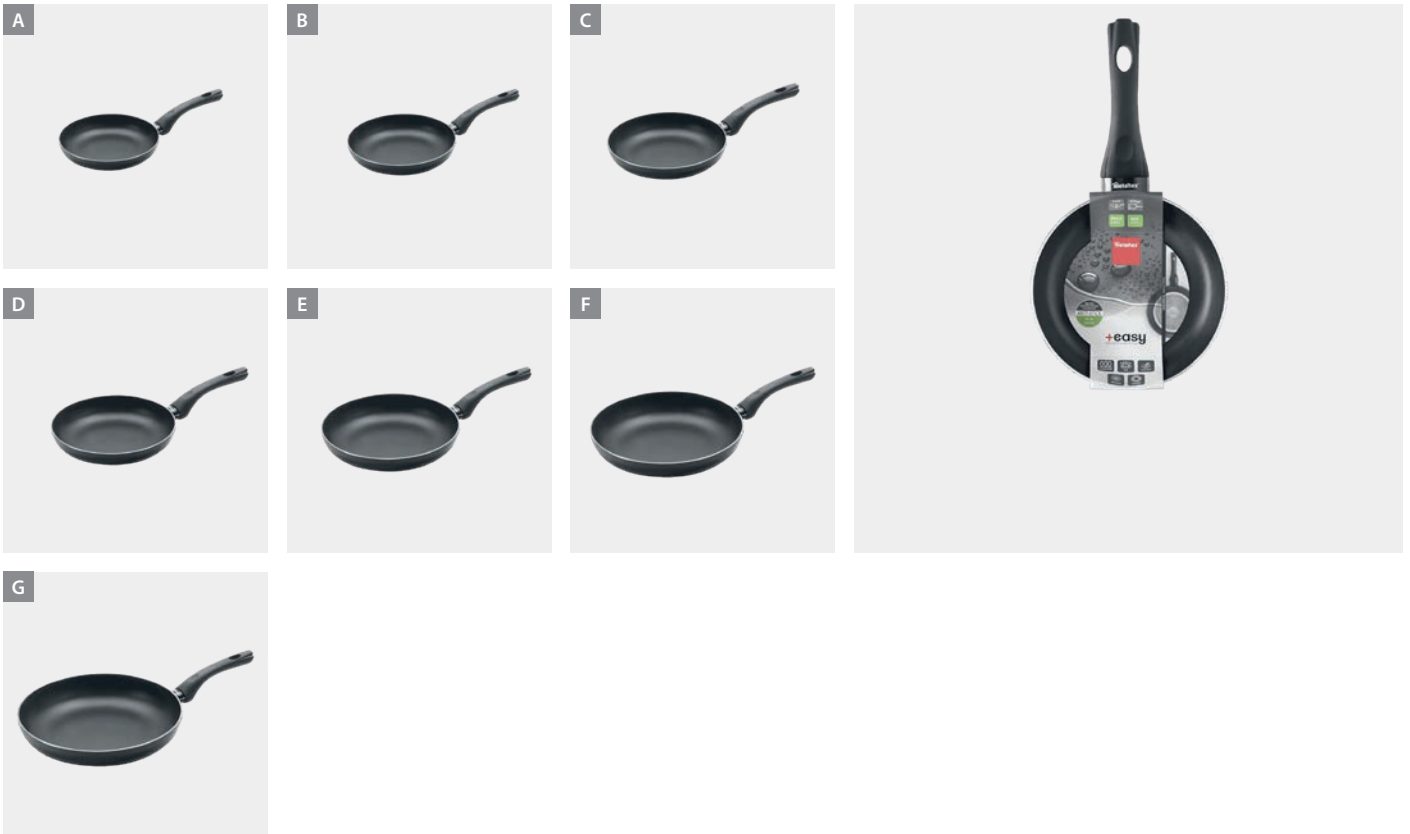

Sartenes y cacerolas • Easy Line

Sartenes Easy

- revestimiento antiadherente PTFE 2 capas, libre de BPA y PFOA
- cuerpo aluminio prensado con base de inducción de puntos de 3 mm de espesor adecuada para todo tipo de cocinas: inducción, vitrocerámica, halógena, eléctrica y gas
- mango bakelita soft-touch

#	Referencia	Descripción	color	medidas	Packaging	EAN-13	inner	master
A	310318 000	Sartén aluminio prensado ø 18 cm	negro	18 x 34 x 3.5 cm	cartón	8 002523 103185	6	6
B	310320 000	Sartén aluminio prensado ø 20 cm	negro	20 x 35.5 x 4 cm	cartón	8 002523 103208	6	6
C	310322 000	Sartén aluminio prensado ø 22 cm	negro	22 x 38.5 x 4.5 cm	cartón	8 002523 103222	6	6
D	310324 000	Sartén aluminio prensado ø 24 cm	negro	24 x 43 x 4.5 cm	cartón	8 002523 103246	6	6
E	310326 000	Sartén aluminio prensado ø 26 cm	negro	26 x 45 x 4.5 cm	cartón	8 002523 103260	6	6
F	310328 000	Sartén aluminio prensado ø 28 cm	negro	28 x 46 x 5.5 cm	cartón	8 002523 103284	6	6
G	310330 000	Sartén aluminio prensado ø 30 cm	negro	30 x 48.5 x 5.5 cm	cartón	8 002523 103307	6	6