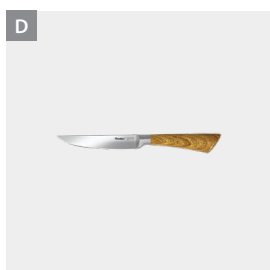

Cortar y rebanar • Cuchillos Radiosa

Radiosa

- afilado cónico
- dureza HRC 57 para una larga vida útil
- hoja de acero inox al molibdeno
- mango de acero inox con tampografía patrón madera

#	Referencia	Descripción	nota	color	medidas	Packaging	EAN-13	inner	master
A	255980 000	Cuchillo Chef 34 cm	hoja de 20 cm fabricada en una sola pieza de 2 mm de grosor	marrón • gris	5 x 33 x 3 cm	cartón	8 002522 559808	6	72
B	255981 000	Cuchillo trinchar 34 cm	hoja de 20 cm fabricada en una sola pieza de 2 mm de grosor	marrón • gris	3 x 33 x 3 cm	cartón	8 002522 559815	6	96
C	255982 000	Cuchillo pan 33 cm	hoja de 20 cm fabricada en una sola pieza de 2,2 mm de grosor	marrón • gris	3 x 33 x 3 cm	cartón	8 002522 559822	6	72
D	255983 000	Cuchillo cocina 24 cm	hoja de 12 cm fabricada en una sola pieza de 1,4 mm de grosor	marrón • gris	2 x 23.5 x 2 cm	cartón	8 002522 559839	6	144
E	255984 000	Cuchillo pelador 20 cm	hoja de 9 cm fabricada en una sola pieza de 1,4 mm de grosor	marrón • gris	2 x 21 x 2 cm	cartón	8 002522 559846	6	144