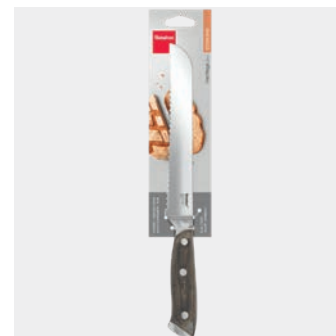

Cuchillo pan 33 cm

Heritage

- hoja de 20 cm fabricada en una sola pieza de 2,4 mm de grosor
- afilado cónico
- dureza HRC 57 para una larga vida útil

- hoja de acero inox al molibdeno
- mango madera de pakka remaches de acero inox