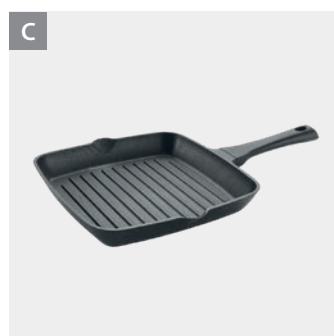

Grills y planchas X-Pert Line

- revestimiento antiadherente ILAG ULTIMATE (Swiss Technology) de 3 capas, libre de BPA y PFOA
- mango bakelita soft-touch

#	Referencia	Descripción	color	medidas	Packaging	EAN-13	inner	master
A	310568 000	Grill liso aluminio fundido 28x28 cm	negro	28 x 28 x 5.5 cm	cartón	8 002523 105684	6	6
B	310572 000	Plancha aluminio fundido 47x29 cm	negro	29 x 47 x 3.8 cm	cartón	8 002523 105721	4	4
C	310574 000	Grill aluminio fundido 28x28 cm	negro	28 x 28 x 3.8 cm	cartón	8 002523 105745	6	6