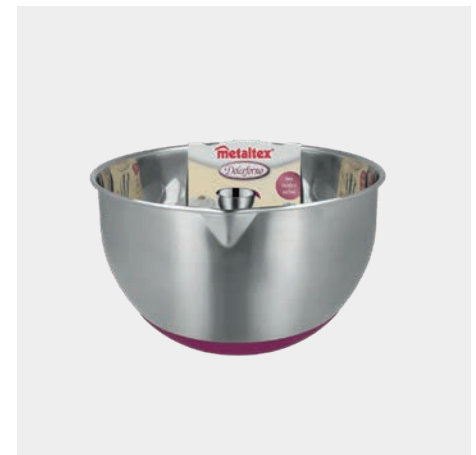

Referencia	color	medidas	
235112 000	blanco • gris	26 x 25 x 14 cm	
EAN-13	Packaging	inner	master
8 002522 351129	cartón	6	24