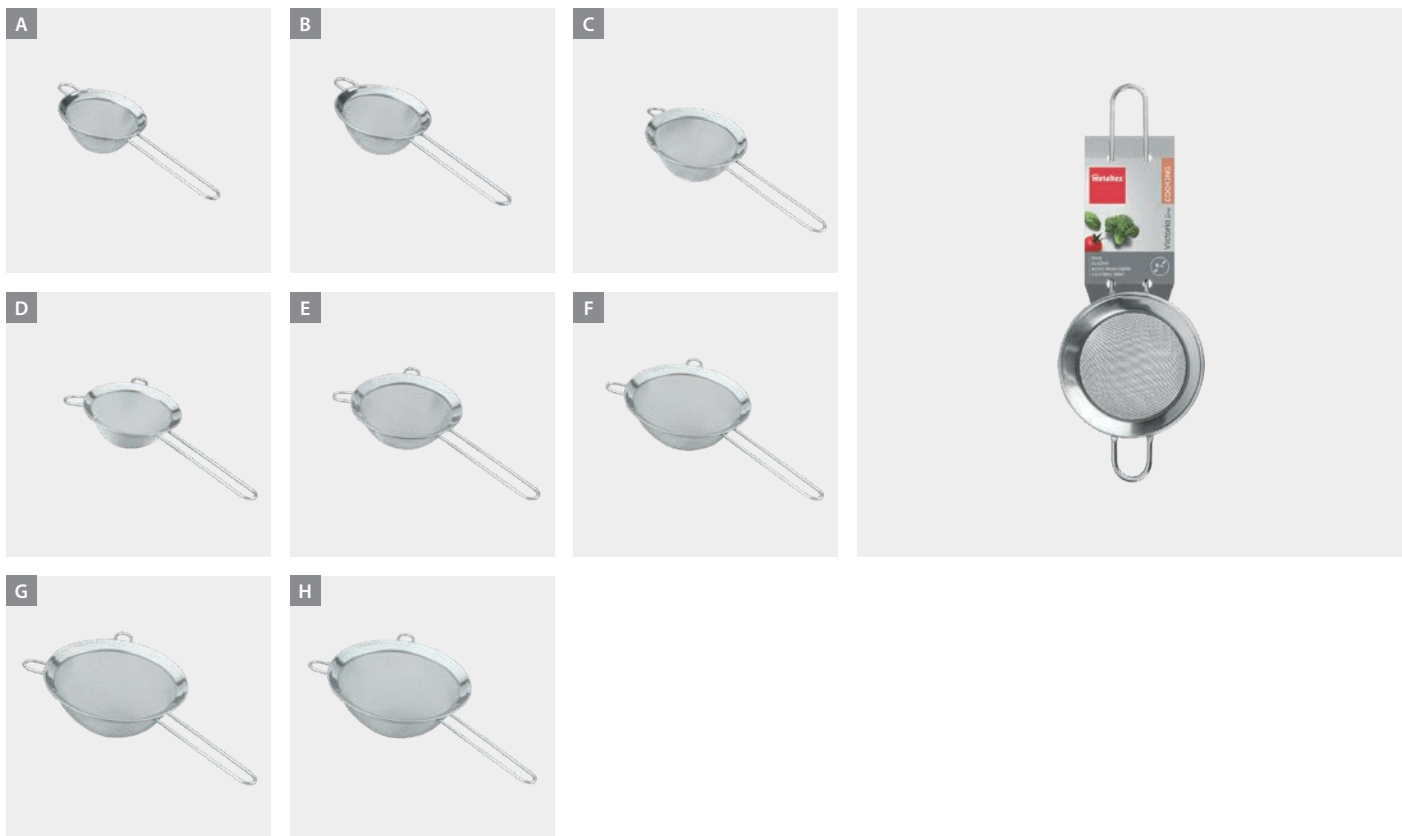

**Coladores malla inox
Victoria Line**

- malla fina
- malla acero inox
- mango alambre

#	Referencia	Descripción	color	medidas	Packaging	EAN-13	inner	master
A	116908 000	Colador malla inox ø 8 cm	gris	8 x 3.6 x 22.5 cm	cartón	8 002521 169084	6	144
B	116910 000	Colador malla inox ø 10 cm	gris	10 x 4.7 x 24.5 cm	cartón	8 002521 169107	6	144
C	116912 000	Colador malla inox ø 12 cm	gris	12 x 5.2 x 28 cm	cartón	8 002521 169121	6	72
D	116914 000	Colador malla inox ø 14 cm	gris	14 x 6 x 30.5 cm	cartón	8 002521 169145	6	72
E	116916 000	Colador malla inox ø 16 cm	gris	16 x 7 x 32.2 cm	cartón	8 002521 169169	6	72
F	116918 000	Colador malla inox ø 18 cm	gris	18 x 7.5 x 34 cm	cartón	8 002521 169183	6	72
G	116920 000	Colador malla inox ø 20 cm	gris	20 x 7.5 x 36 cm	cartón	8 002521 169206	6	48
H	116922 000	Colador malla inox ø 22 cm	gris	22 x 9 x 38 cm	cartón	8 002521 169220	6	36