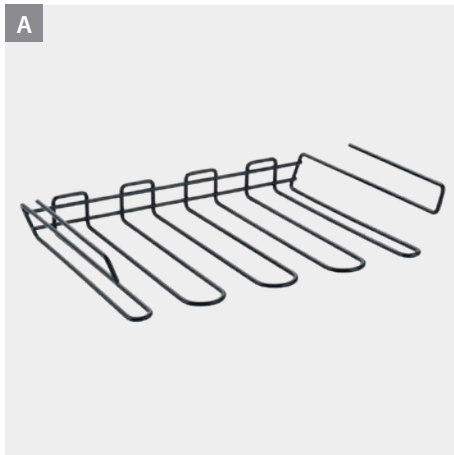

Referencia	color	medidas		
361114 000	negro	21 x 28 x 17 cm		
EAN-13	Packaging	inner	master	
8 002523 611147	cartón	8	8