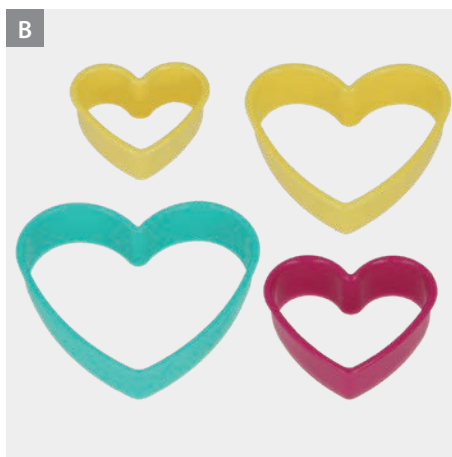

- plástico ABS

Referencia	color	medidas		
251010 000	blanco	6.5 x 12.5 x 4 cm		
EAN-13	Packaging	inner	master	
	cartón	12	144	

Juego 6 cortapastas inox

• acero inox

Referencia	color	medidas		
252350 004	gris	10 x 13 x 3.5 cm		
EAN-13	Packaging	inner	master	
8 002522 523502	blister	6	144	