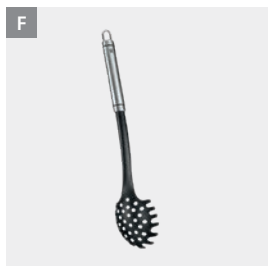

Líneas de utensilios • Triunfo Line

Triunfo

- anti-rayaduras
- mango acero inox
- nylon (resistente hasta 210°C)
- mango acero inox

#	Referencia	Descripción	color	medidas	Packaging	EAN-13	inner	master
A	232631 000	Cazo sopa	gris • negro	9.5 x 7.5 x 35 cm	cartón	8 002522 326318	6	72
B	232636 000	Cuchara servir	gris • negro	6.5 x 4 x 36 cm	cartón	8 002522 326363	6	72
C	232638 000	Espumadera	gris • negro	11.5 x 5 x 36.5 cm	cartón	8 002522 326387	6	72
D	232640 000	Espátula cuadrada	gris • negro	8.5 x 3.6 x 36.5 cm	cartón	8 002522 326400	6	72
E	232644 000	Prensapatatas	gris • negro	8.5 x 10.5 x 30.5 cm	cartón	8 002522 326448	6	72
F	232645 000	Cuchara espagueti	gris • negro	6.5 x 4 x 35.5 cm	cartón	8 002522 326455	6	72
G	232648 000	Espátula larga	gris • negro	8.5 x 1.6 x 36 cm	cartón	8 002522 326486	6	72