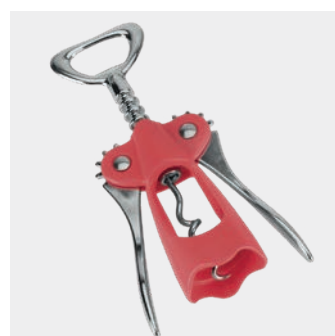

Sacacorchos 2 manos en expositor

Cavi

- expositor de 15 uds
- cuerpo plástico ABS
- espiral de alambre

Referencia	color	medidas	medidas disp. cm
240525 008	surtido	6 x 4 x 15.5 cm	31 x 22 x 16 cm
EAN-13	Packaging	inner	master
	cartón	15	30