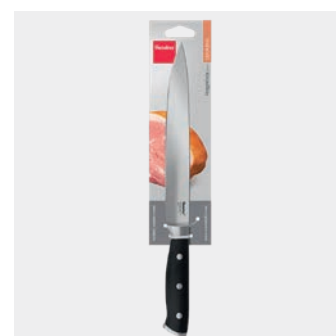

Cuchillo trinchar 34 cm Magnífica

- hoja de 20 cm fabricada en una sola pieza de 2,4 mm de grosor
- afilado cónico
- dureza HRC 57 para una larga vida útil

- hoja de acero inox al molibdeno
- mango plástico ABS remaches de acero inox

Referencia	color	medidas	
255961 000	negro • gris	3 x 33 x 2 cm	
EAN-13	Packaging	inner	master
8 002522 559617	cartón	6	60