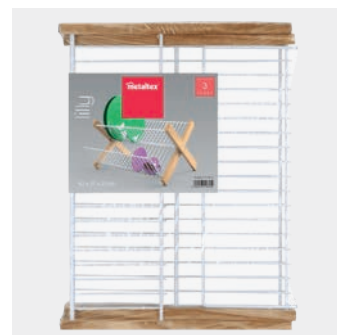

Referencia	color	medidas		
321648 000	negro	48 x 30 x 10 cm		
EAN-13	Packaging	inner	master	
8 002523 216489	cartón	10	10	

Escurreplatos Lilly

- plegable
- estructura de madera de pino
- alambre plastificado LDPE