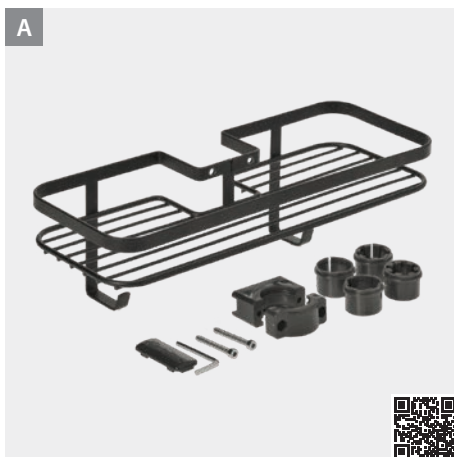

Origin · LAVA

- alambre con revestimiento Touch-Therm
- fabricado en Italia · 5 años de garantía

#	Referencia	Descripción	color	medidas	Packaging	EAN-13	inner	master
A	401129 000	Estante doble con ganchos para ducha con cestos de plástico	negro	16 x 26 x 55 cm	cartón	8 002524 011298	4	4
B	401152 000	Estante doble para mampara con espejo	negro	19 x 26 x 70 cm	cartón	8 002524 011526	4	4