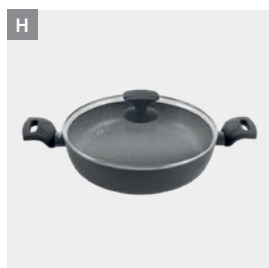

Sartenes y cacerolas • Nativa Line

Ollas y cacerolas bajas Nativa

- revestimiento antiadherente PTFE StoneTex de 2 capas, libre de BPA y PFOA
- cuerpo aluminio forjado con base ultra-speed full induction de 4 mm de espesor adecuada para todo tipo de cocinas: inducción, vitrocerámica, halógena, eléctrica y gas
- asas bakelita soft-touch tapadera de vidrio templado