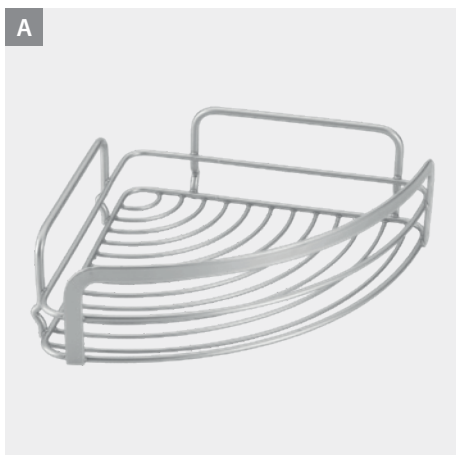

Referencia	color	medidas		
404804 000	plata	10 x 26 x 6 cm		
EAN-13	Packaging	inner	master	
	cartón	4	4