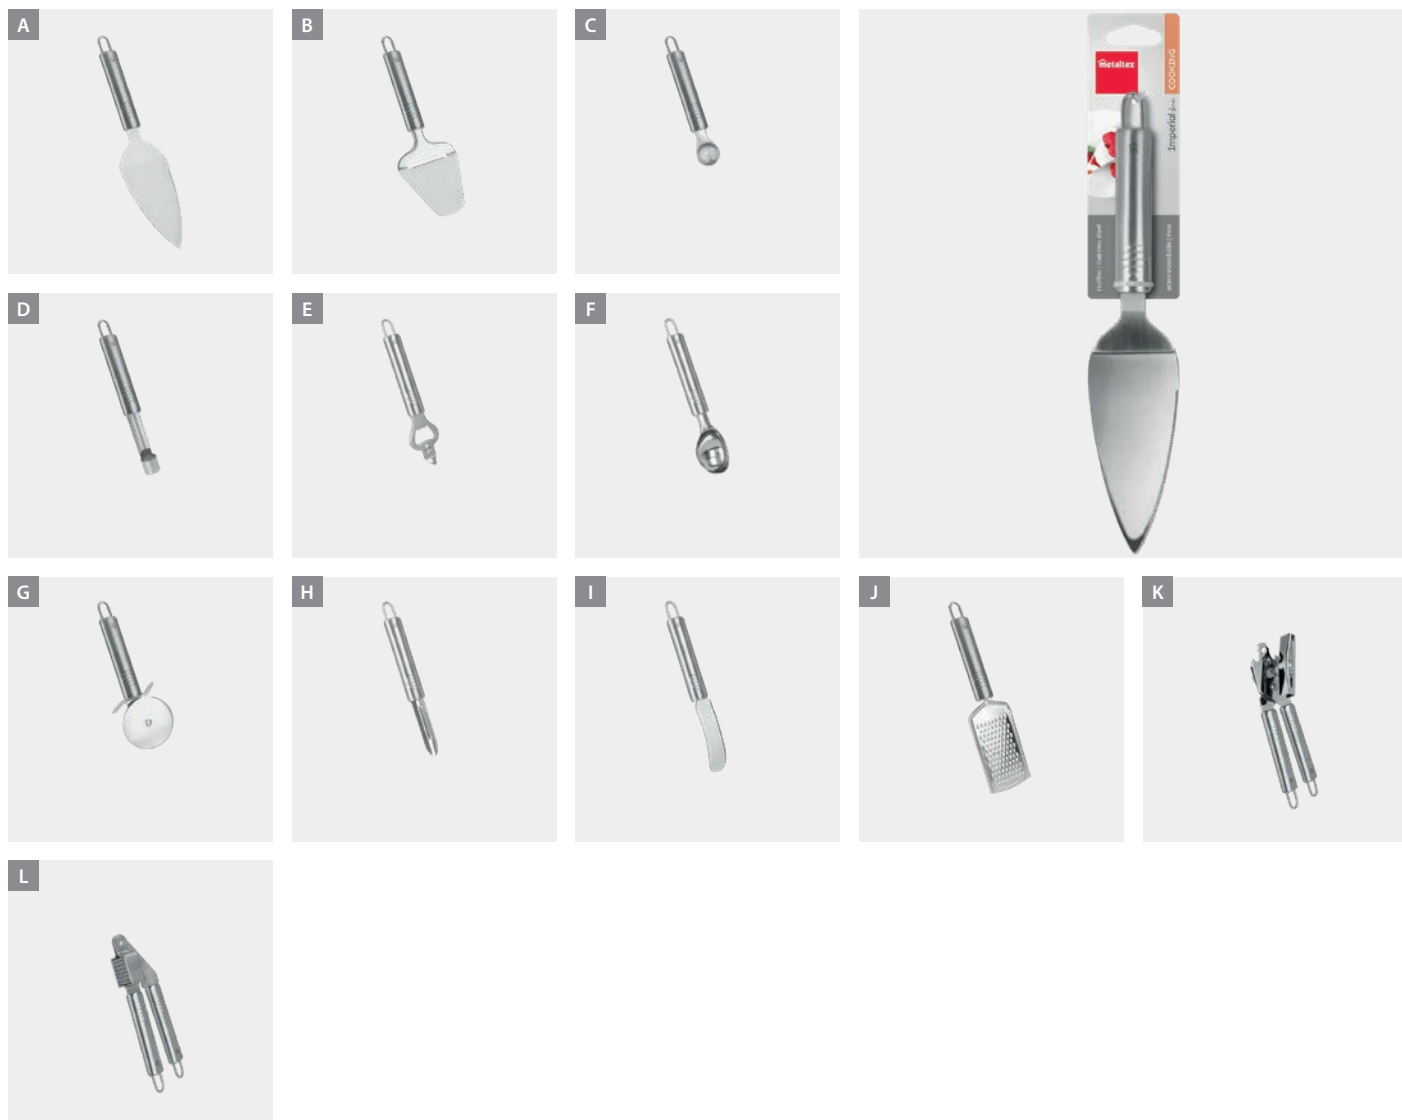

Gadgets
Imperial Line

#	Referencia	Descripción	nota	color	medidas	Packaging	EAN-13	inner	master
A	233230 000	Pala tarta	acero inox	gris	5.5 x 3.1 x 27 cm	cartón	8 002522 332302	6	108
B	233233 000	Rebanador queso	acero inox	gris	8 x 1.9 x 23.5 cm	cartón	8 002522 332333	6	72
C	233234 000	Vaciador	acero inox	gris	3 x 2 x 17 cm	cartón	8 002522 332340	6	72
D	233235 000	Descorazonador	acero inox	gris	2 x 1.8 x 23 cm	cartón	8 002522 332357	6	150
E	233237 000	Descapsulador	acero inox	gris	4.5 x 1.8 x 18 cm	cartón	8 002522 332371	6	150
F	233238 000	Racionador helado	acero inox	gris	4.3 x 2.5 x 20.5 cm	cartón	8 002522 332388	6	72
G	233239 000	Cortapizza	acero inox	gris	6.1 x 1.6 x 19 cm	cartón	8 002522 332395	6	72
H	233241 000	Pelapatatas	acero inox	gris	2.5 x 1.6 x 20.5 cm	cartón	8 002522 332418	6	72
I	233243 000	Palita mantequilla	acero inox	gris	2.5 x 1.6 x 19.5 cm	cartón	8 002522 332432	6	150
J	233245 000	Rallador pequeño	acero inox	gris	6 x 1.3 x 24.5 cm	cartón	8 002522 332456	6	72
K	233250 000	Abrelatas	cromado mango acero inox	gris	5.5 x 4 x 20 cm	cartón	8 002522 332500	6	48
L	233252 000	Prensaajos	acero inox	gris	5.5 x 3 x 18.5 cm	cartón	8 002522 332524	6	60