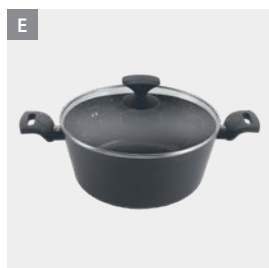

Sartenes y cacerolas • Nativa Line

Ollas y cacerolas bajas Nativa

- revestimiento antiadherente PTFE StoneTex de 2 capas, libre de BPA y PFOA
- cuerpo aluminio forjado con base ultra-speed full induction de 4 mm de espesor adecuada para todo tipo de cocinas: inducción, vitrocerámica, halógena, eléctrica y gas
- asas bakelita soft-touch tapadera de vidrio templado