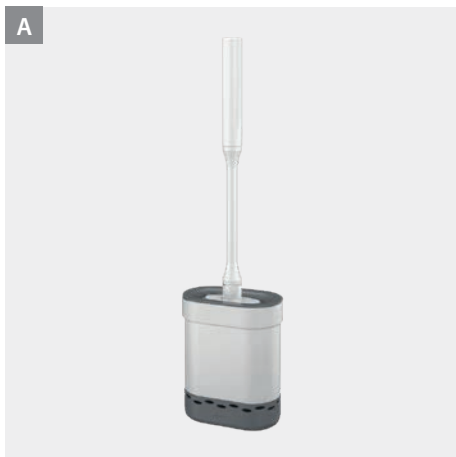

Escobilla WC con recipiente

- forma plana y flexible que permite llegar a los puntos más ocultos
- higiene más exhaustiva
- independiente o colgado con adhesivo o tornillos y tacos incluidos
- cuerpo plástico PP
- cerdas elásticas de plástico TPR

#	Referencia	Nombre	color	medidas	Packaging	EAN-13	inner	master
A	185518 000	Cleany	blanco • gris	13 x 8 x 47 cm	caja litografiada	8 002521 855 185	4	24
B	185519 000	Cleany inox	plata • negro	13 x 8 x 47 cm	caja litografiada	8 002521 855 192	4	24

Recambio escobilla WC negro Cleany

- forma plana y flexible que permite llegar a los puntos más ocultos
- higiene más exhaustiva
- conector de plástico PP
- cerdas de plástico TPR

Referencia	color	medidas	
185517 000	negro	9 x 4 x 15 cm	
EAN-13	Packaging	inner	master
8 002521 855 178	caja litografiada	6	120