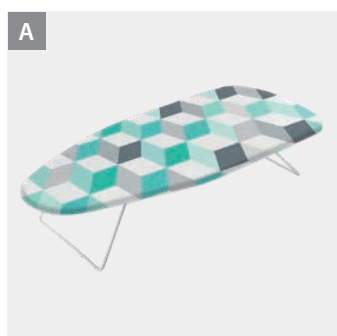

Electra Plus

- superficie de planchado: 125 x 45 cm
- altura ajustable de 80 a 95 cm
- extras: reposaplanchas, estante de rejilla, toma y enchufe para el cable
- 3 años de garantía

#	Referencia	Descripción	medidas	Packaging	EAN-13	inner	master
A	418062 003	Tabla planchar mod Agua	45 x 125 x 95 cm	retráctil con cartón	8 002520 008322	2	2
B	418062 004	Tabla planchar mod Bambú	45 x 125 x 95 cm	retráctil con cartón	8 002520 008339	2	2
C	418062 005	Tabla planchar mod Arena	45 x 125 x 95 cm	retráctil con cartón	8 002520 008346	2	2