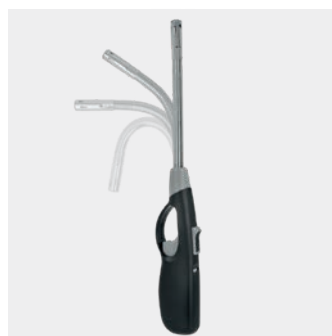

Encendedor llama regulable con tubo flexible

- recargable, regulable, con botón on/off y botón de bloqueo
- cuerpo plástico ABS
- tubo de acero

Referencia	color	medidas		
255040 001	negro • gris	4 x 2.3 x 28 cm		
EAN-13	Packaging	inner	master	
8 002522 550409	blister	6	72