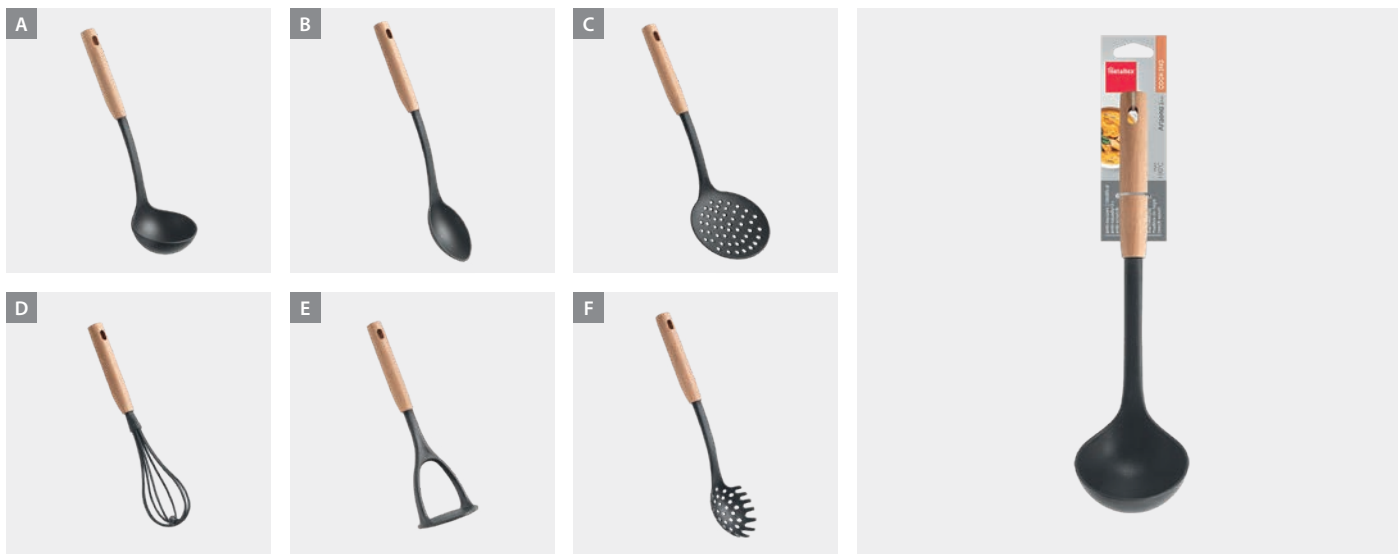

Líneas de utensilios • Arizona Line