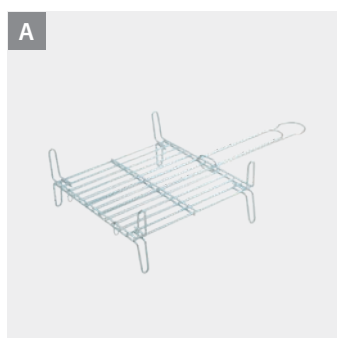

Espátula larga lisa

Plancha

- especialmente indicadas para barbacoas, grills y planchas de asar
- cuerpo acero inox
- mango plástico PP

Referencia	color	medidas	
204456 000	negro	35 cm	
EAN-13	Packaging	inner	master
8 002522 044564	cartón	6	72