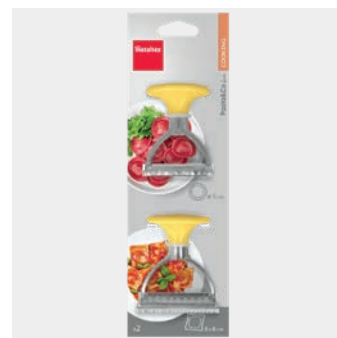

Juego 2 sellos corta ravioli Pasta&Co.

- borde dentado
- aluminio
- mango plástico ABS

Referencia	color	medidas		
252326 000	amarillo	6 x 6 x 7.5 cm		
EAN-13	Packaging	inner	master	
	cartón	4	72