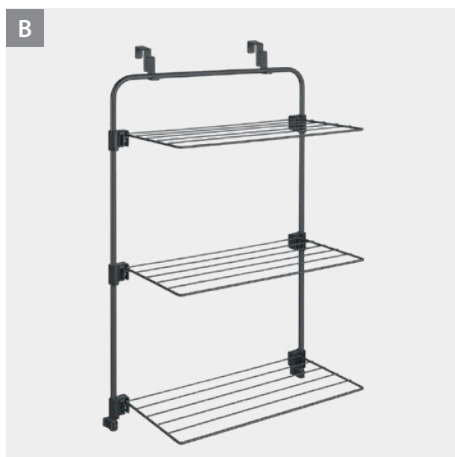

Referencia	color	medidas	
405870 007	plata • negro	68 x 76 x 137 cm	
EAN-13	Packaging	inner	master
8 002524 058705	retráctil con cartón	1	1

Tendederos • Tendederos colgar y bañera

CUIDADO DE LA ROPA

Tendedero puerta o mampara