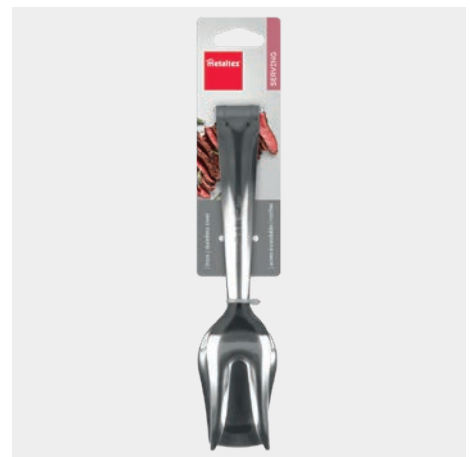

Pinza multiuso

• cuerpo acero inox

#	Referencia	Descripción	nota	color	medidas	Packaging	EAN-13	inner	master
A	250960 000	Pinza multiuso palas nylon	con práctico sistema de bloqueo palas de nylon	negro	5.2 x 30 x 3.5 cm	cartón	8 002522 509605	6	72
B	256961 001	Pinza multiuso inox / silicona	resiste hasta 230°C antiadherente con insertos TPR y palas de silicona	gris • negro	3 x 26 x 3.7 cm	cartón	8 002522 569616	6	72