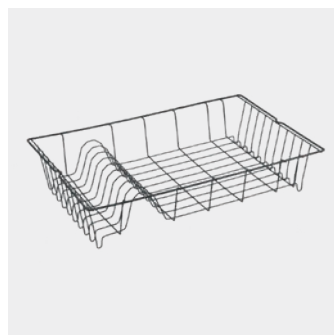

Escurreplatos Brema · LAVA

- alambre con revestimiento Touch-Therm
- fabricado en Italia • 5 años de garantía

Referencia	color	medidas		
321648 000	negro	48 x 30 x 10 cm		
EAN-13	Packaging	inner	master	
8 002523 216489	cartón	10	10