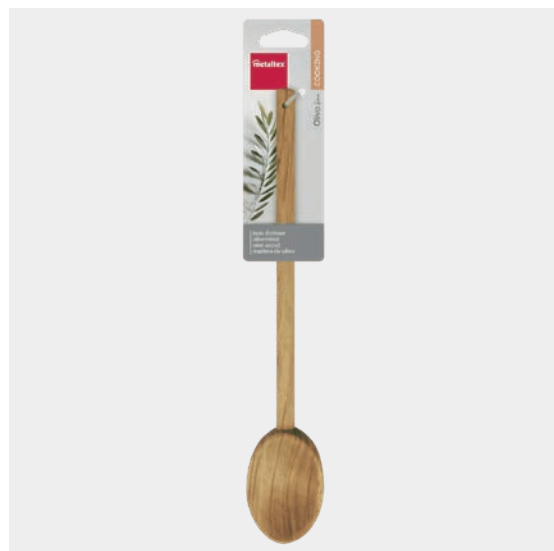

Líneas de utensilios • Olivo Line

Olivo Line

- anti-rayaduras
- gran resistencia, compacta, no absorbe líquidos y sabores
- madera de olivo

#	Referencia	Descripción	color	medidas	Packaging	EAN-13	inner	master
A	580602 000	Cuchara oval	marrón	5 x 30 x 1.5 cm	cartón	8 002525 806022	10	100
B	580610 000	Espátula perforada	marrón	5.5 x 30 x 1 cm	cartón	8 002525 806107	10	100
C	580612 000	Espatula curvada	marrón	6 x 30 x 1.5 cm	cartón	8 002525 806121	10	100
D	580617 000	Cuchara aceitunas	marrón	3.5 x 21 x 1.5 cm	cartón	8 002525 806176	10	100
E	580618 000	Pinza servir	marrón	4.5 x 30 x 4.5 cm	cartón	8 002525 806183	10	100
F	580619 000	Pinza multiuso	marrón	3 x 29 x 2 cm	cartón	8 002525 806190	10	100
G	580630 000	Cubiertos ensalada	marrón	7 x 30 x 1.5 cm	cartón	8 002525 806305	10	100