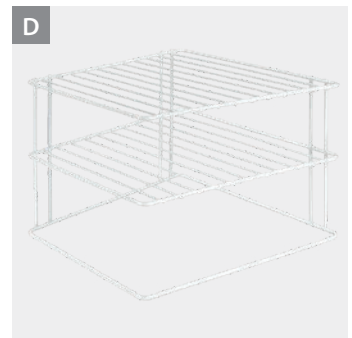

Rinconera 2 alturas Boxe

- adecuado tanto para el interior de los armarios de cocina como para la encimera
- fabricado en Italia • 5 años de garantía

#	Referencia	Nombre	nota	color	medidas	Packaging	EAN-13	inner	master
A	364001 000	Boxe	alambre con revestimiento Polytherm® Metallic	plata	25 x 25 x 15 cm	cartón	8 002523 640017	12	12
B	361301 000	Boxe · LAVA	alambre con revestimiento Touch-Therm	negro	25 x 25 x 15 cm	cartón	8 002523 613011	12	12