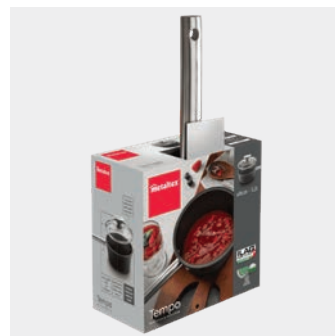

Cazo aluminio forjado con tapadera ø 16 cm

Tempo

- revestimiento antiadherente ILAG XERADUR 3 de 2 capas, libre de BPA y PFOA
- capacidad: 1,2 L

- cuerpo aluminio forjado con base ultra-speed full induction de 4 mm de espesor adecuada para todo tipo de cocinas: inducción, vitrocerámica, halógena, eléctrica y gas