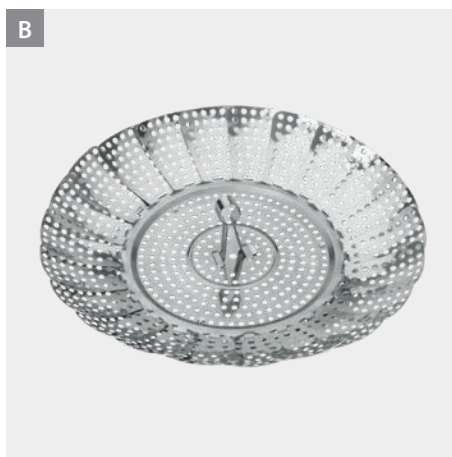

Referencia	color	medidas		
235130 000	gris • transparente	20,5 x 17 x 16 cm		
EAN-13	Packaging	inner	master	
8 002522 351303	cartón	4	4