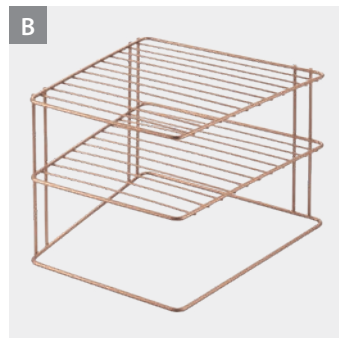

Rinconera 2 alturas Boxe

- adecuado tanto para el interior de los armarios de cocina como para la encimera
- fabricado en Italia • 5 años de garantía

#	Referencia	Nombre	nota	color	medidas	Packaging	EAN-13	inner	master
A	364001 000	Boxe	alambre con revestimiento Polytherm® Metallic	plata	25 x 25 x 15 cm	cartón	8 002523 640017	12	12
B	361301 000	Boxe · LAVA	alambre con revestimiento Touch-Therm	negro	25 x 25 x 15 cm	cartón	8 002523 613011	12	12