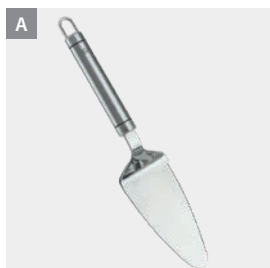

Gadgets
Victoria Line

• acero inox

#	Referencia	Descripción	nota	color	medidas	Packaging	EAN-13	inner	master
A	232700 000	Pala tarta		gris	5.5 x 2 x 27.5 cm	cartón	8 002522 327001	6	108
B	232704 000	Vaciador		gris	3 x 2 x 20 cm	cartón	8 002522 327049	6	180
C	232705 000	Descorazonador		gris	2 x 1.8 x 23 cm	cartón	8 002522 327056	6	144
D	232709 000	Cortapizza		gris	7.5 x 1.2 x 21 cm	cartón	8 002522 327094	6	120
E	232711 000	Pelapatatas		gris	1.7 x 19.3 x 1.3 cm	cartón	8 002522 327117	6	192
F	232720 000	Rallador pequeño		gris	6 x 1 x 26 cm	cartón	8 002522 327209	6	120
G	232725 000	Pelapatatas forma "Y"		gris	6.2 x 1.4 x 18 cm	cartón	8 002522 327254	6	168
H	232740 001	Abrelatas	mecanismo cromado y pomo plástico ABS	gris	5.5 x 6.5 x 21 cm	cartón	8 002522 327407	6	54
I	232742 000	Prensaajos		gris	5 x 2.9 x 19 cm	cartón	8 002522 327421	6	48