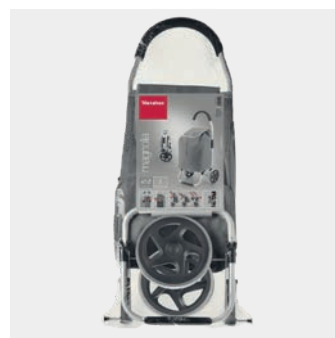

Carro compra 2 ruedas gris Magnolia

- estructura ligera de aluminio
- bolsa trendy efecto denim (tela vaquera), con 2 ruedas de goma extra grandes Ø20 cm

- extras: bolsillo trasero con cremallera, bolsillo lateral de red
- plegable, fácil de guardar
- capacidad: 45 L

Referencia	color	medidas	
415240 001	gris	38 x 54 x 12 cm	
EAN-13	Packaging	inner	master
8 002524 152403	retráctil con cartón	6	6