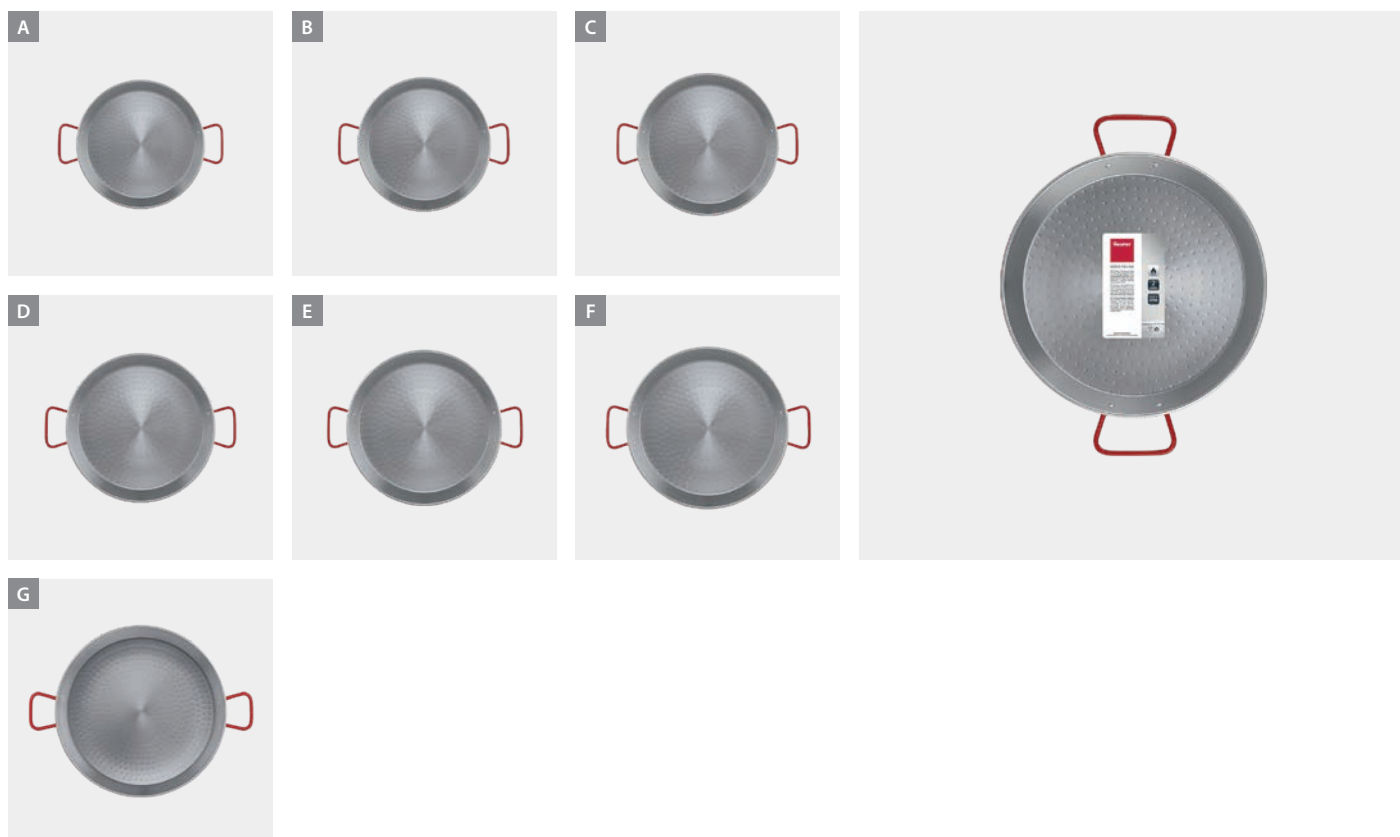

Paelleras • Paellera acero pulido

Paelleras

- cuidado y mantenimiento: para evitar su oxidación, una vez limpia secar inmediatamente y recubrir la superficie con una capa de aceite
- producto solo apto para fuego de llama
- acero pulido

#	Referencia	Descripción	nota	color	medidas	Packaging	EAN-13	inner	master
A	739802 000	Paellera acero pulido ø 30 cm	4 raciones	gris • rojo	41 x 30.5 x 4.2 cm	etiqueta	8 002527 398020	1	6
B	739804 000	Paellera acero pulido ø 34 cm	6 raciones	gris • rojo	44 x 34 x 4.6 cm	etiqueta	8 002527 398044	1	6
C	739806 000	Paellera acero pulido ø 38 cm	8 raciones	gris • rojo	49 x 39 x 5 cm	etiqueta	8 002527 398068	1	6
D	739808 000	Paellera de acero pulido ø 42 cm	10 raciones	gris • rojo	53 x 43 x 5 cm	etiqueta	8 002527 398082	1	6
E	739809 000	Paellera acero pulido ø 46 cm	12 raciones	gris • rojo	56 x 46.5 x 5 cm	etiqueta	8 002527 398099	1	6
F	739810 000	Paellera acero pulido ø 50 cm	13 raciones	gris • rojo	60 x 50.5 x 5.4 cm	etiqueta	8 002527 398105	1	6
G	739812 000	Paellera acero pulido ø 60 cm	20 raciones	gris • rojo	77 x 60 x 5 cm	etiqueta	8 002527 398129	1	6