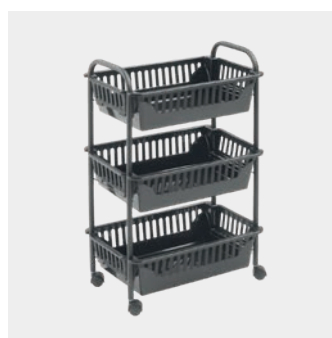

Carro multiuso 3 cestos Oslo 3 Lava

- ruedas giratorias 360°
- fácil montaje sin herramientas
- alambre con revestimiento Touch-Therm
- fabricado en Italia • 5 años de

garantía
• 5 años de garantía

Referencia	color	medidas	
344543 000	negro	41 x 26 x 63 cm	
EAN-13	Packaging	inner	master
8 002523 445438	cartón	3	3