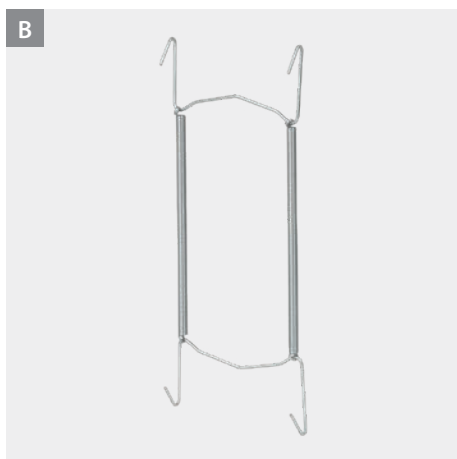

Colgadores manguera

- tacos y tornillos incluidos
- alambre plastificado LDPE

#	Referencia	Descripción	color	medidas	Packaging	EAN-13	inner	master
A	356800 000	Colgador manguera mural pequeño	blanco	13 x 27 x 18 cm	cartón	8 002523 568007	6	6
B	356805 000	Colgador manguera mural grande	blanco	15 x 46 x 26 cm	cartón	8 002523 568052	6	6