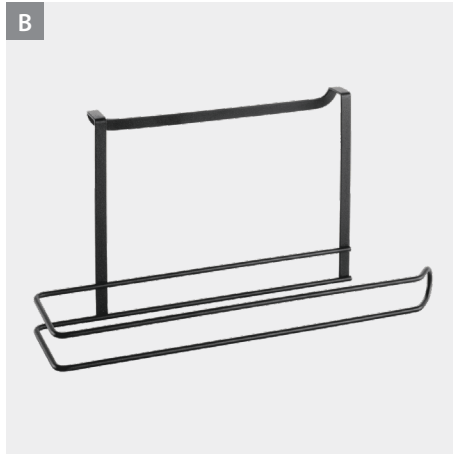

Porta rollos cocina

- para colgar de puertas de armarios de cocina tanto en el interior como en el exterior
- fabricado en Italia • 5 años de garantía

#	Referencia	Nombre	nota	color	medidas	Packaging	EAN-13	inner	master
A	350606 000	Galileo	alambre con revestimiento Polytherm® Metallic	plata	10 x 34 x 18 cm	cartón	8 002523 506061	4	4
B	352606 000	Galileo · LAVA	alambre con revestimiento Touch-Therm	negro	10 x 34 x 18 cm	cartón	8 002523 526069	4	4

Soporte dispensador bolsas Galileo

- para colgar de puertas de armarios de cocina tanto en el interior como en el exterior
- alambre con revestimiento

Polytherm® Metallic
• fabricado en Italia • 5 años de garantía

Referencia	color	medidas	
350616 000	plata	12 x 11.5 x 36 cm	
EAN-13	Packaging	inner	master
8 002523 506160	cartón	4	4

Soporte bolsa desechos Galileo · LAVA

- para colgar de puertas de armarios de cocina tanto en el interior como en el exterior
- alambre con revestimiento Touch-Therm

• fabricado en Italia • 5 años de garantía

Referencia	color	medidas	
352615 000	negro	21 x 14 x 19 cm	
EAN-13	Packaging	inner	master
8 002523 526151	cartón	4	4