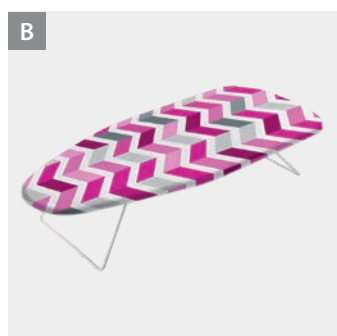

Electra Plus

- superficie de planchado: 125 x 45 cm
- altura ajustable de 80 a 95 cm
- extras: reposaplanchas, estante de rejilla, toma y enchufe para el cable
- 3 años de garantía

#	Referencia	Descripción	medidas	Packaging	EAN-13	inner	master
A	418062 003	Tabla planchar mod Agua	45 x 125 x 95 cm	retráctil con cartón	8 002520 008322	2	2
B	418062 004	Tabla planchar mod Bambú	45 x 125 x 95 cm	retráctil con cartón	8 002520 008339	2	2
C	418062 005	Tabla planchar mod Arena	45 x 125 x 95 cm	retráctil con cartón	8 002520 008346	2	2