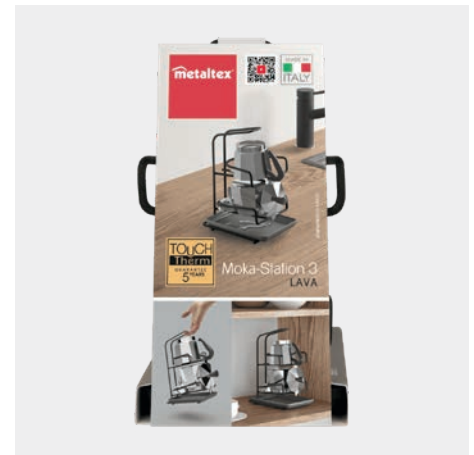

Soporte escurridor para cafetera italiana Moka-Station

- con bandeja anti-goteo
- Ideal para escurrir y guardar la cafetera
- alambre con revestimiento Touch-Therm
- fabricado en Italia • 5 años de garantía

#	Referencia	Nombre	color	medidas	Packaging	EAN-13	inner	master
A	321613 000	Moka-Station 3 · LAVA	negro	16 x 12 x 20 cm	cartón	8 002523 216137	4	4
B	321616 000	Moka-Station 6 · LAVA	negro	16 x 14 x 26 cm	cartón	8 002523 216168	4	4

Escurrevasos reversible Gravity-Slim

- reversible: por un lado drena el agua y por otro la recoge, evitando mojar la encimera
- plástico PEVA

Referencia	color	medidas	
320485 000	gris	8 x 40 x 1 cm	
EAN-13	Packaging	inner	master
8 002523 204851	cartón	6	96