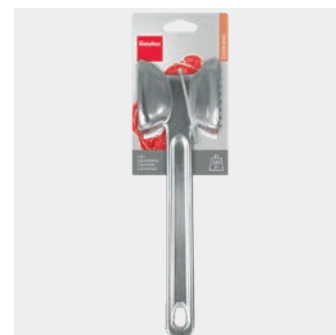

Maza para carne 25,5 cm

- con un lado liso y otro dentado
- aleación de aluminio (385 gr)

Referencia	color	medidas		
255907 000	gris	7 x 7 x 25,5 cm		
EAN-13	Packaging	inner	master	
8 002522 559075	cartón	6	24