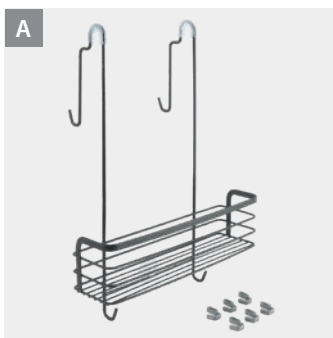

Referencia	color	medidas		
401121000	negro	26 x 21 x 70 cm		
EAN-13	Packaging	inner	master	
8 002524 011212	cartón	4	4