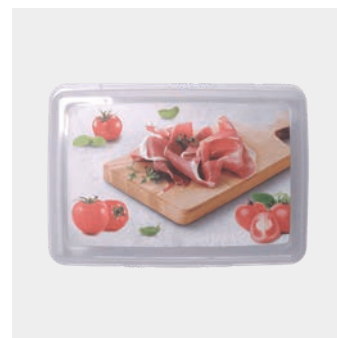

Estuche cuña queso

- plástico

Referencia	color	medidas		
732200 100	blanco	13,5 x 13,5 x 7,5 cm		
EAN-13	Packaging	inner	master	
8 002527 322001	etiqueta	12	12	

Estuche lonchas fiambre

- plástico

Referencia	color	medidas		
732210 100	transparente	23,5 x 16 cm		
EAN-13	Packaging	inner	master	
8 002527 322100	etiqueta	12	12	