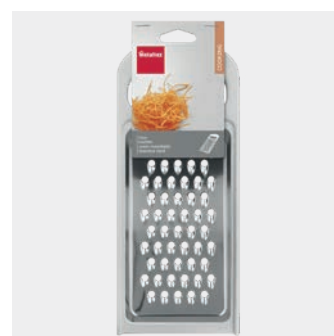

Rallador grueso

- acero inox
- cuadro de plástico ABS

Referencia	color	medidas		
194553 000	blanco • gris	11 x 27 x 0.8 cm		
EAN-13	Packaging	inner	master	
	cartón	12	144