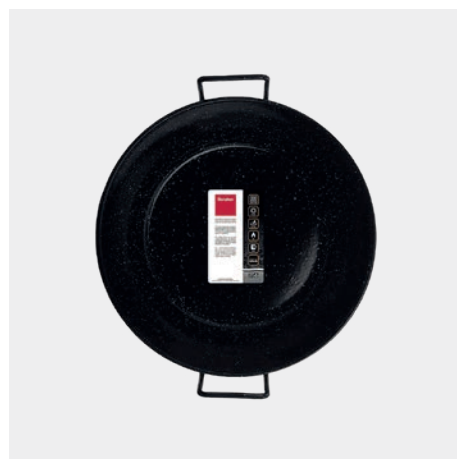

Cazuelas y sartenes hondas