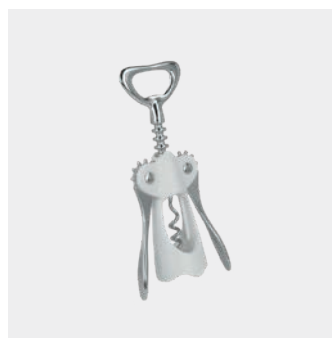

Sacacorchos

Cavi

- cuerpo plástico ABS
- espiral de acero cabeza y brazos de aleación de zinc

Referencia	color	medidas		
250525 000	surtido • gris	6 x 4 x 16 cm		
EAN-13	Packaging	inner	master	
8 002522 505256	cartón	6	96