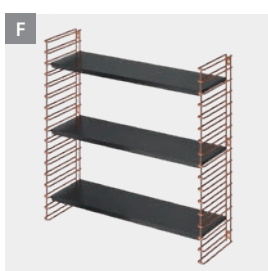

Tomado

- fácil de ampliar añadiendo más unidades
- acabado epoxi
- 3 años de garantía

#	Referencia	Descripción	color	medidas	Packaging	EAN-13	inner	master
A	377603 000	Estantería modular 3 estantes blanco/blanco	blanco	21 x 11 x 68 cm	retráctil con imagen	8 002520 007028	4	4
B	377603 001	Estantería modular 3 estantes negro/blanco	blanco • negro	21 x 11 x 68 cm	retráctil con imagen	8 002520 007035	4	4
C	377603 006	Estantería modular 3 estantes negro/negro	negro	21 x 11 x 68 cm	retráctil con imagen	8 002520 007516	4	4
D	377603 012	Estantería modular 3 estantes negro/multicolor	multicolor • negro	21 x 11 x 68 cm	retráctil con imagen	8 002520 008056	4	4
E	377608 000	Estantería modular 3 estantes cobre/blanco	cobre • blanco	21 x 11 x 68 cm	retráctil con imagen	8 002523 776082	4	4
F	377608 001	Estantería modular 3 estantes cobre/negro	cobre • negro	21 x 11 x 68 cm	retráctil con imagen	8 002520 010486	4	4