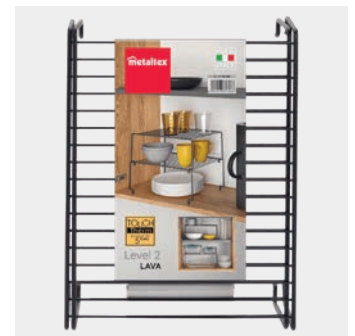

Set 2 estantes apilables Level 2 · LAVA

- también se puede utilizar por separado
- con pies antideslizantes
- alambre con revestimiento Touch-Therm

- fabricado en Italia • 5 años de garantía

Referencia	color	medidas	
361306 000	negro	33 x 23 x 13 cm	
EAN-13	Packaging	inner	master
8 002523 613066	cartón	6	6