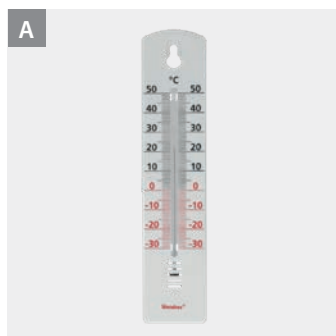

Referencia	color	medidas	medidas disp. cm
288003 006	surtido	16.4 x 4 x 1 cm	20 x 44 x 16 cm
EAN-13	Packaging	inner	master
	etiqueta	36	72