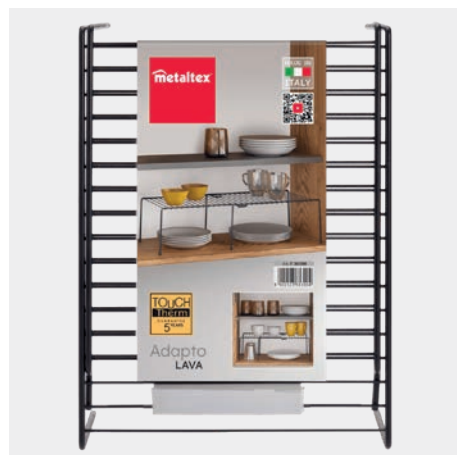

Estante apilable

#	Referencia	Nombre	nota	color	medidas	Packaging	EAN-13	inner	master
A	360500 004	Bridge	alambre plastificado LDPE fabricado en Italia • 3 años de garantía	blanco	49 x 19 x 18 cm	cartón	8 002523 605009	10	10
B	362000 000	Polo	alambre con revestimiento Polytherm® Metallic fabricado en Italia • 5 años de garantía	plata	45 x 19 x 18 cm	cartón	8 002523 620002	10	10
C	364347 000	Totem	alambre plastificado LDPE 3 años de garantía	blanco	47 x 14 x 21 cm	cartón	8 002523 643476	10	10