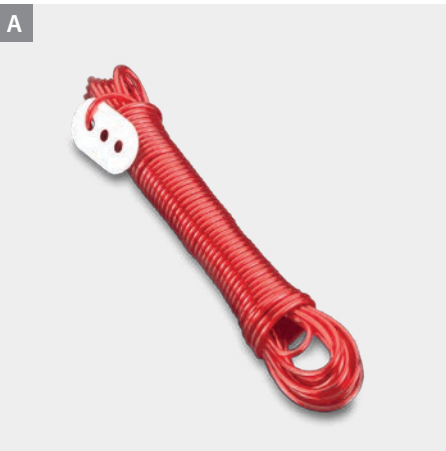

**Paquete 24 pinzas plástico
tender**

Referencia	color	medidas		
405115 000	surtidos	8.5 cm		
EAN-13	Packaging	inner	master	
8 002524 051157	retráctil con cartón	50	50