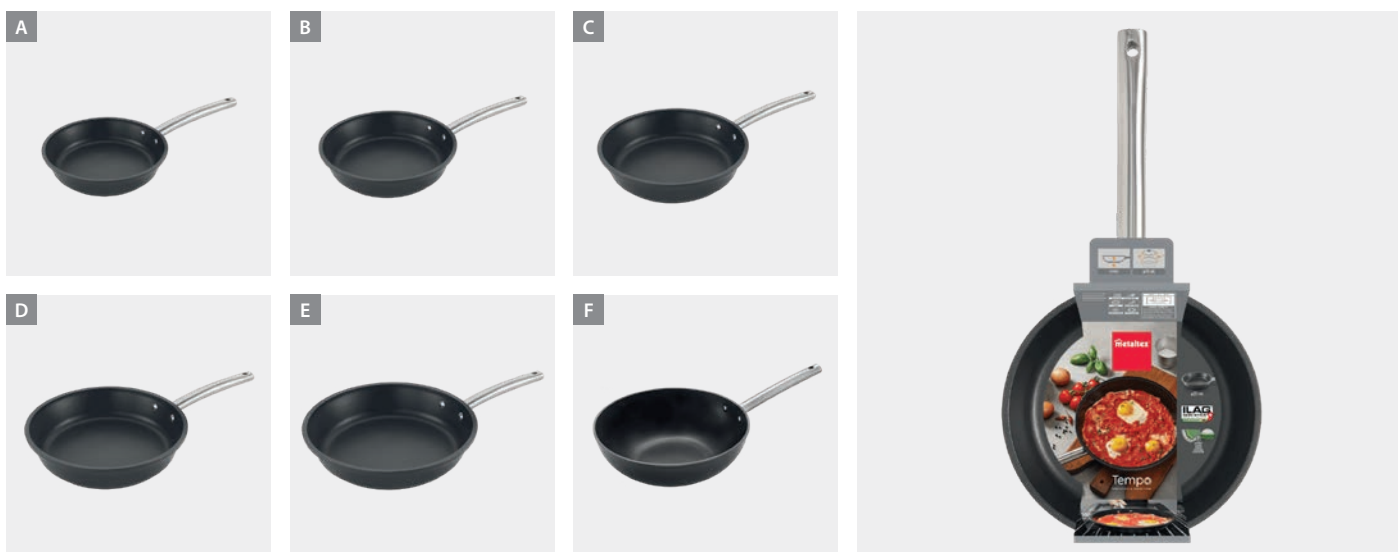

Sartenes y cacerolas • Tempo Line

Sartenes y wok Tempo

- revestimiento antiadherente ILAG XERADUR 3 de 2 capas, libre de BPA y PFOA
- apta horno hasta 250°C
- cuerpo aluminio forjado con base ultra-speed full induction de 4 mm de espesor adecuada para todo tipo de cocinas: inducción, vitrocerámica, halógena, eléctrica y gas
- mango acero inox

#	Referencia	Descripción	color	medidas	Packaging	EAN-13	inner	master
A	311320 000	Sartén aluminio forjado ø 20 cm	negro • gris	20 x 36 x 5 cm	cartón	8 002523 113207	6	6
B	311322 000	Sartén aluminio forjado ø 22 cm	negro • gris	22 x 39 x 5.5 cm	cartón	8 002523 113221	6	6
C	311324 000	Sartén aluminio forjado ø 24 cm	negro • gris	24 x 46 x 6 cm	cartón	8 002523 113245	6	6
D	311326 000	Sartén aluminio forjado ø 26 cm	negro • gris	26 x 48 x 6.5 cm	cartón	8 002523 113269	6	6
E	311328 000	Sartén aluminio forjado ø 28 cm	negro • gris	28 x 50 x 7 cm	cartón	8 002523 113283	6	6
F	311360 000	Wok aluminio forjado ø 28 cm	negro • gris	28 x 50 x 10 cm	cartón	8 002523 113603	4	4