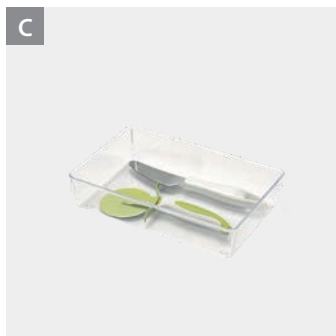

Organizador 2-3-4 Modular System

• plástico PS

#	Referencia	Descripción	color	medidas	Packaging	EAN-13	inner	master
A	738000 058	Organizador cajón 15x23x5 cm nº2	transparente	15 x 23 x 5 cm	papel	8 002527 380582	1	12
B	738000 059	Organizador cajón 15x15x5 cm nº3	transparente	15 x 15 x 5 cm	papel	8 002527 380599	1	12
C	738000 060	Organizador cajón 15x23x5 cm nº4	transparente	15 x 23 x 5 cm	papel	8 002527 380605	1	12

Organizador 5-6-7-8 Modular System

• plástico PS

#	Referencia	Descripción	color	medidas	Packaging	EAN-13	inner	master
A	738000 061	Organizador cajón 7,5x15x5 cm nº5	transparente	7.5 x 15 x 5 cm	papel	8 002527 380612	1	12
B	738000 063	Organizador cajón 15x30x5 cm nº7	transparente	15 x 30 x 5 cm	papel	8 002527 380636	1	6
C	738000 064	Organizador cajón 15x37x5 cm nº8	transparente	15 x 37.5 x 5 cm	papel	8 002527 380643	1	6