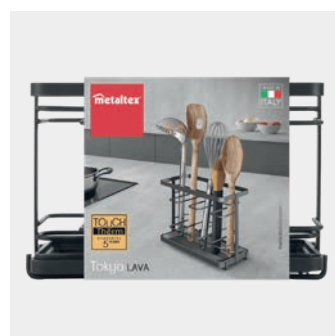

- con bandeja de anti-goteo de plástico
- alambre con revestimiento Touch-Therm

Referencia	color	medidas		
352904 000	negro	23 x 11 x 17 cm		
EAN-13	Packaging	inner	master	
8 002523 529046	cartón	4	4	

Organizador utensilios de corte