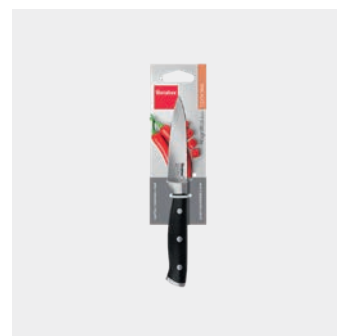

Cuchillo pelador 20 cm

Magnífica

- hoja de 9 cm fabricada en una sola pieza de 1,6 mm de grosor
- afilado cónico
- dureza HRC 57 para una larga vida útil

- hoja de acero inox al molibdeno
- mango plástico ABS remaches de acero inox