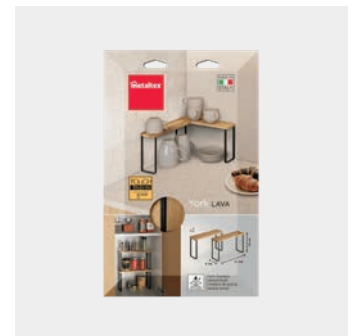

Set 2 estantes

York LAVA

- fácilmente personalizable: los dos componentes ofrecen una amplia gama de configuraciones posibles.
- alambre con revestimiento Touch-Therm

- estantes de madera de acacia
- fabricado en Italia • 5 años de garantía

Referencia	color	medidas		
350811 000	negro • marrón	27 x 8 x 16 cm c/u		
EAN-13	Packaging	inner	master	
8 002523 508119	cartón	6	6