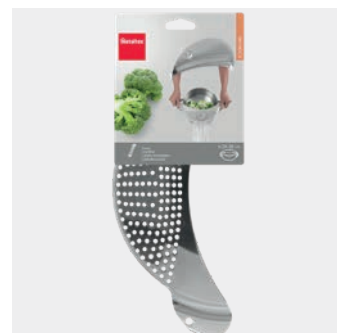

Escurridor acero inox

- convierte las ollas en un colador. Cómodo, rápido y ocupa poco espacio en comparación con un escurridor clásico
- podrás escurrir el agua directamente desde la olla o el

- recipiente de cocción
- para recipientes con un diámetro de 24 a 26 cm
- acero inox