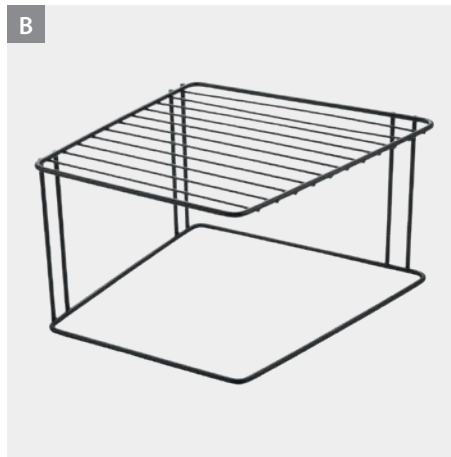

Rinconera 2 alturas Boxe

- adecuado tanto para el interior de los armarios de cocina como para la encimera
- fabricado en Italia • 5 años de garantía

#	Referencia	Nombre	nota	color	medidas	Packaging	EAN-13	inner	master
A	364001 000	Boxe	alambre con revestimiento Polytherm® Metallic	plata	25 x 25 x 15 cm	cartón	8 002523 640017	12	12
B	361301 000	Boxe · LAVA	alambre con revestimiento Touch-Therm	negro	25 x 25 x 15 cm	cartón	8 002523 613011	12	12

Rinconera 3 alturas Palio / Silos

- adecuado tanto para el interior de los armarios de cocina como para la encimera

#	Referencia	Nombre	nota	color	medidas	Packaging	EAN-13	inner	master
A	361302 000	Palio · LAVA	alambre con revestimiento Touch-Therm fabricado en Italia • 5 años de garantía	negro	25 x 25 x 19 cm	cartón	8 002523 613028	8	8
B	362402 000	Palio · COPPER	alambre con revestimiento Polytherm® Copper fabricado en Italia • 5 años de garantía	cobre	25 x 25 x 19 cm	cartón	8 002523 624024	8	8
C	364002 000	Palio	alambre con revestimiento Polytherm® Metallic fabricado en Italia • 5 años de garantía	plata	25 x 25 x 19 cm	cartón	8 002523 640024	10	10
D	364202 001	Silos	alambre plastificado LDPE fabricado en Italia • 3 años de garantía	blanco	25 x 25 x 19 cm	cartón	8 002523 642028	10	10