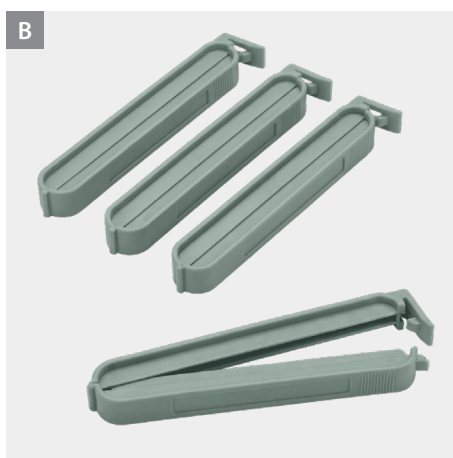

Referencia	color	medidas		
259241 000	negro	15 x 20 x 1.5 cm		
EAN-13	Packaging	inner	master	
8 002522 592416	caja litografiada	6	6	

Pinzas cierrabolsas

- plástico ABS

#	Referencia	Descripción	color	medidas	Packaging	EAN-13	inner	master
A	295605 004	Juego 7 pinzas cierrabolsas pequeñas	surtido	6 x 1.3 x 1.8 cm	bolsa con colgador	8 002522 956058	24	288
B	295610 004	Juego 4 pinzas cierrabolsas grandes	surtido	10 x 1.3 x 1.7 cm	bolsa con colgador	8 002522 956102	24	288