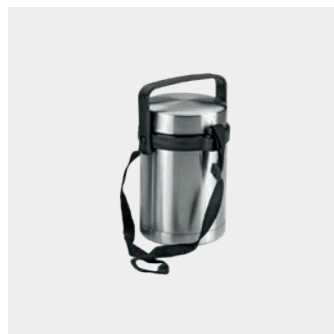

- con 2 compartimentos aislados para diferentes tipos de alimentos, evitando así la contaminación de olores y sabores

- doble cuerpo acero inox
- con asa y bandolera extraíbles

Referencia	color	medidas		
899464 000	gris	14 x 14 x 17 cm		
EAN-13	Packaging	inner	master	
	etiqueta	6	6	