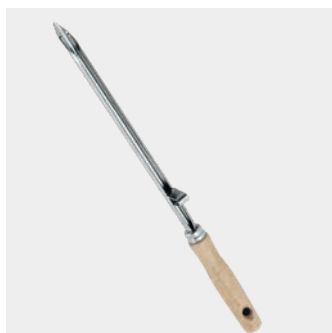

Aguja para mechar carne

• la aguja de mechar o mechadora te permitirá hacer tus asados más jugosos mediante el relleno con bacon, queso, verduras, setas, picadas, mezclas especiadas, etc...

- aguja acero inox
- mango madera

Referencia	color	medidas		
251060 100	gris • marrón	33 cm		
EAN-13	Packaging	inner	master	
8 002522 510601	cartón	12	12