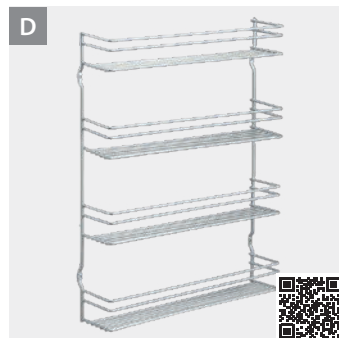

Pepito

- apto para los tarros de especias más comunes
- alambre con revestimiento Polytherm® Metallic
- fabricado en Italia • 5 años de garantía

#	Referencia	Nombre	Descripción	color	medidas	Packaging	EAN-13	inner	master
A	364631 000	Pepito	Estante especiero 1 piso	plata	36 x 8 x 5 cm	cartón	8 002523 646316	6	6
B	364632 000	Pepito 2	Estante especiero 2 pisos	plata	36 x 8 x 19 cm	cartón	8 002523 646323	6	6
C	364633 000	Pepito 3	Estante especiero 3 pisos	plata	36 x 8 x 32 cm	cartón	8 002523 646330	6	6
D	364634 000	Pepito 4	Estante especiero 4 pisos	plata	36 x 8 x 45 cm	cartón	8 002523 646347	6	6

**Estante 3 pisos
Pepito 3 • LAVA**

- apto para los tarros de especias más comunes
- alambre con revestimiento Touch-Therm
- fabricado en Italia • 5 años de garantía

garantía

Referencia	color	medidas	
361433 000	negro	36 x 8 x 32 cm	
EAN-13	Packaging	inner	master
8 002523 614339	cartón	6	6