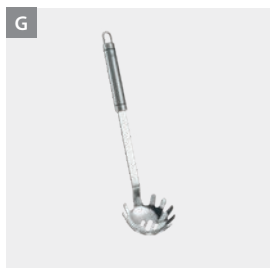

Líneas de utensilios • Victoria Line

Utensilios Victoria Line

• acero inox

#	Referencia	Descripción	color	medidas	Packaging	EAN-13	inner	master
A	232601 000	Cazo sopa	gris	10 x 8 x 34 cm	cartón	8 002522 326011	6	60
B	232606 001	Cuchara servir	gris	7 x 2.5 x 36.5 cm	cartón	8 002522 326066	6	72
C	232608 000	Espumadera	gris	11 x 4.3 x 38 cm	cartón	8 002522 326080	6	72
D	232610 001	Espátula	gris	8 x 3.4 x 35 cm	cartón	8 002522 326103	6	72
E	232613 000	Batidor	gris	7.2 x 6.1 x 7 cm	cartón	8 002522 326134	6	144
F	232614 000	Prensapatatas	gris	8.5 x 7.6 x 27 cm	cartón	8 002522 326141	6	60
G	232615 000	Cuchara espaguete	gris	7 x 4.7 x 32.5 cm	cartón	8 002522 326158	6	72