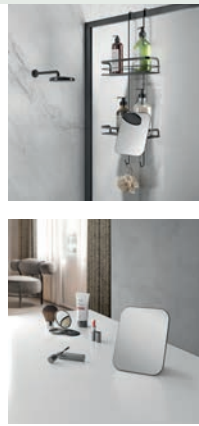

- con gancho de colgar giratorio y extraíble suministrado con 2 ventosas
- para colgar sin taladrar
- alambre con revestimiento

Touch-Therm
• fabricado en Italia • 5 años de garantía

Referencia	color	medidas		
401 120 000	negro	12 x 38 x 23 cm		
EAN-13	Packaging	inner	master	
8 002524 011205	cartón	4	4	