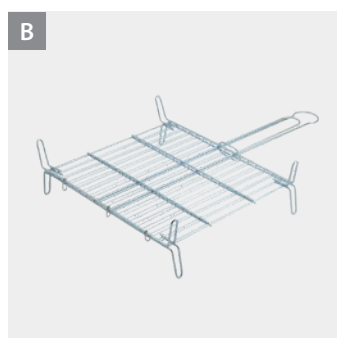

Espátula larga lisa

Plancha

- especialmente indicadas para barbacoas, grills y planchas de asar
- cuerpo acero inox
- mango plástico PP

Referencia	color	medidas	
204456 000	negro	35 cm	
EAN-13	Packaging	inner	master
8 002522 044564	cartón	6	72