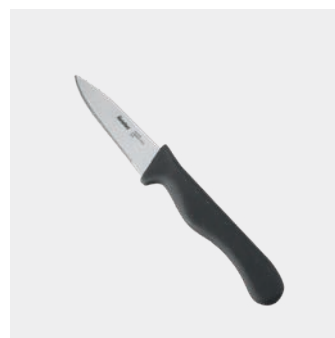

Basic

- hoja de acero inox
- mango plástico PP

#	Referencia	Descripción	nota	color	medidas	medidas disp. cm	Packaging	EAN-13	inner	master
A	248129 008	Cuchillo verduras en expositor	expositor de 32 uds	surtido	2.5 x 1 x 19 cm	10 x 22 x 6 cm	etiqueta	8 002522 481291	32	384
B	248130 019	Pelapatatas en expositor	expositor de 28 uds	surtido	2.5 x 1 x 18 cm	10 x 22 x 6 cm	etiqueta	8 002522 481307	28	336
C	248134 009	Cuchillo chuletero en expositor	expositor de 32 uds	surtido	2.5 x 1 x 21.5 cm	10 x 22 x 6 cm	etiqueta	8 002522 481345	32	320

Minutero mecánico en expositor

TuttiFrutti

- tiempo: 60 minutos
- expositor de 9 uds
- cuerpo plástico ABS

Referencia	color	medidas	medidas disp. cm
249210 005	surtidos	6 x 4 x 7 cm	22 x 21 x 10 cm
EAN-13	Packaging	inner	master
8 002522 492105	etiqueta	9	108

Rascador vitro en expositor

Razor

- colores surtidos
- cuchilla de doble cara
- expositor de 36 uds
- plástico ABS

Referencia	color	medidas	medidas disp. cm
287008 015	surtido	5.5 x 13.9 x 1.2 cm	20 x 21 x 15 cm
EAN-13	Packaging	inner	master
8 002522 870088	cartón	36	144

Juego 2 mallas legumbres 9x22 cm en display

- para cocer al vapor
- expositor de 12 uds

Referencia	color	medidas	
735003 100	marrón	9 x 22 cm	
EAN-13	Packaging	inner	master
8 002527 350035	etiqueta	12	12