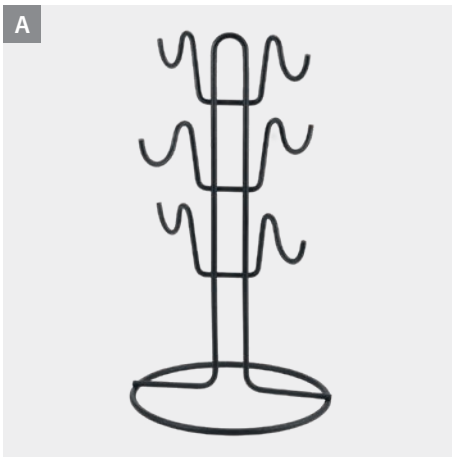

Organizador vertical tazas Mug-Tree

- para tazas de diferentes tamaños
- fabricado en Italia • 5 años de garantía

#	Referencia	Nombre	nota	color	medidas	Packaging	EAN-13	inner	master
A	361127 000	Mug-Tree 6 · LAVA	capacidad para 6 tazas alambre con revestimiento Touch-Therm	negro	19 x 36 cm	cartón	8 002523 611277	6	6
B	365128 000	Mug-Tree 8	capacidad para 8 tazas alambre con revestimiento Polytherm® Metallic	plata	19 x 44 cm	cartón	8 002523 651280	6	6

Colgador 10 ganchos My-Hooks · LAVA

- para utensilios de cocina o tazas de café
- para colgar de los estantes del armario de cocina
- alambre con revestimiento

- Touch-Therm
- fabricado en Italia • 5 años de garantía

Referencia	color	medidas	
361130 000	negro	6 x 25 x 6 cm	
EAN-13	Packaging	inner	master
8 002523 611307	cartón	12	12

Colgador rollo papel cocina Easy-Roll

- fácil de instalar tanto en el interior como en el exterior del armario
- incluye 6 almohadillas adhesivas antideslizantes
- fabricado en Italia • 5 años de garantía

#	Referencia	Nombre	nota	color	medidas	Packaging	EAN-13	inner	master
A	361135 000	Easy-Roll · LAVA	alambre con revestimiento Touch-Therm	negro	35 x 18 x 10 cm	cartón	8 002523 611352	8	8
B	364935 000	Easy-Roll	alambre con revestimiento Polytherm® Metallic	plata	35 x 18 x 10 cm	cartón	8 002523 649355	8	8