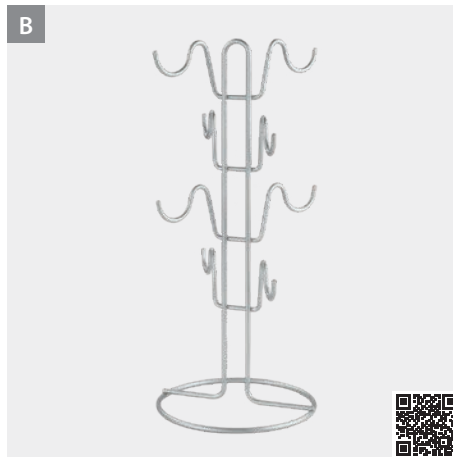

Organizador vertical tazas Mug-Tree

- para tazas de diferentes tamaños
- fabricado en Italia • 5 años de garantía

#	Referencia	Nombre	nota	color	medidas	Packaging	EAN-13	inner	master
A	361127 000	Mug-Tree 6 · LAVA	capacidad para 6 tazas alambre con revestimiento Touch-Therm	negro	19 x 36 cm	cartón	8 002523 611277	6	6
B	365128 000	Mug-Tree 8	capacidad para 8 tazas alambre con revestimiento Polytherm® Metallic	plata	19 x 44 cm	cartón	8 002523 651280	6	6

Colgador 10 ganchos My-Hooks · LAVA

- para utensilios de cocina o tazas de café
- para colgar de los estantes del armario de cocina
- alambre con revestimiento

- Touch-Therm
- fabricado en Italia • 5 años de garantía

Referencia	color	medidas	
361130 000	negro	6 x 25 x 6 cm	
EAN-13	Packaging	inner	master
8 002523 611307	cartón	12	12

Colgador rollo papel cocina Easy-Roll

- fácil de instalar tanto en el interior como en el exterior del armario
- incluye 6 almohadillas adhesivas antideslizantes
- fabricado en Italia • 5 años de garantía

#	Referencia	Nombre	nota	color	medidas	Packaging	EAN-13	inner	master
A	361135 000	Easy-Roll · LAVA	alambre con revestimiento Touch-Therm	negro	35 x 18 x 10 cm	cartón	8 002523 611352	8	8
B	364935 000	Easy-Roll	alambre con revestimiento Polytherm® Metallic	plata	35 x 18 x 10 cm	cartón	8 002523 649355	8	8