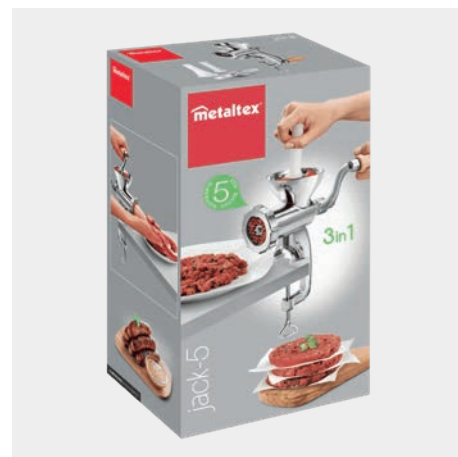

Prensadores y picadores • Picadores, mazas y morteros

novedad

Picadora de verduras multifunción 12 en 1

Slice-Cube

- cortador de verduras, rebanador, picador
- con 10 cuchillas intercambiables

- con prensador con guardamanos
- cuchillas acero inox
- contenedor PS, estructura, cubierta y tapa ABS

Referencia	color
194850 000	transparente • gris
EAN-13	Packaging inner master
8 002521 948504	caja litografiada 4 12

Picadora carne

- con manivela
- con abrazadera de sujeción y prensador de seguridad

- cuerpo aleación aluminio
- disco acero inox

Picadora carne Tartare

- con 2 discos para picar y un accesorio para galletas
- con manivela
- con ventosa de succión en la base y prensador de seguridad

- cuerpo plástico ABS, contenedor PS
- discos acero inox