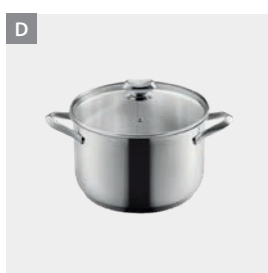

Cazos acero inox Icona

- base universal: válida para inducción, vitrocerámica, halógena, eléctrica y gas
- fondo de 3 capas ultra-speed full induction de 4 mm de espesor apta horno hasta 250°C
- acero inox

#	Referencia	Descripción	nota	color	medidas	Packaging	EAN-13	inner	master
A	311216 000	Cazo acero inox ø 16 cm	sin tapadera capacidad: 1,8 L	gris	16 x 34 x 10 cm	caja litografiada	8 002523 112163	6	6
B	311218 000	Cazo acero inox con tapadera ø 20 cm	tapadera de vidrio templado capacidad: 3 L	gris	20 x 9,5 cm	caja litografiada	8 002523 112187	6	6