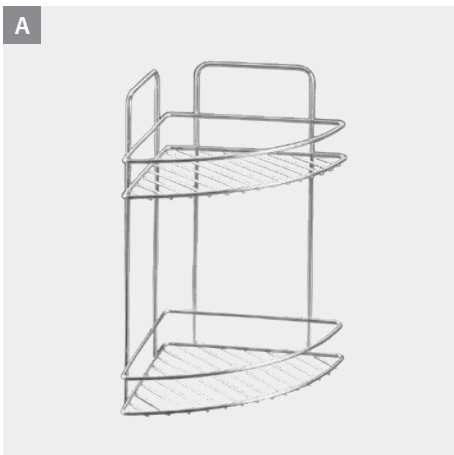

Rinconeras
Reflex LUXY · Chrometherm®

- alambre con revestimiento Chrometherm®
- fabricado en Italia • 6 años de garantía

#	Referencia	Descripción	color	medidas	Packaging	EAN-13	inner	master
A	403313 000	Rinconera baño 2 alturas	efecto cromo	23 x 23 x 35 cm	cartón	8 002524 033139	4	4
B	403315 000	Rinconera baño 3 alturas	efecto cromo	23 x 23 x 53 cm	cartón	8 002524 033153	4	4