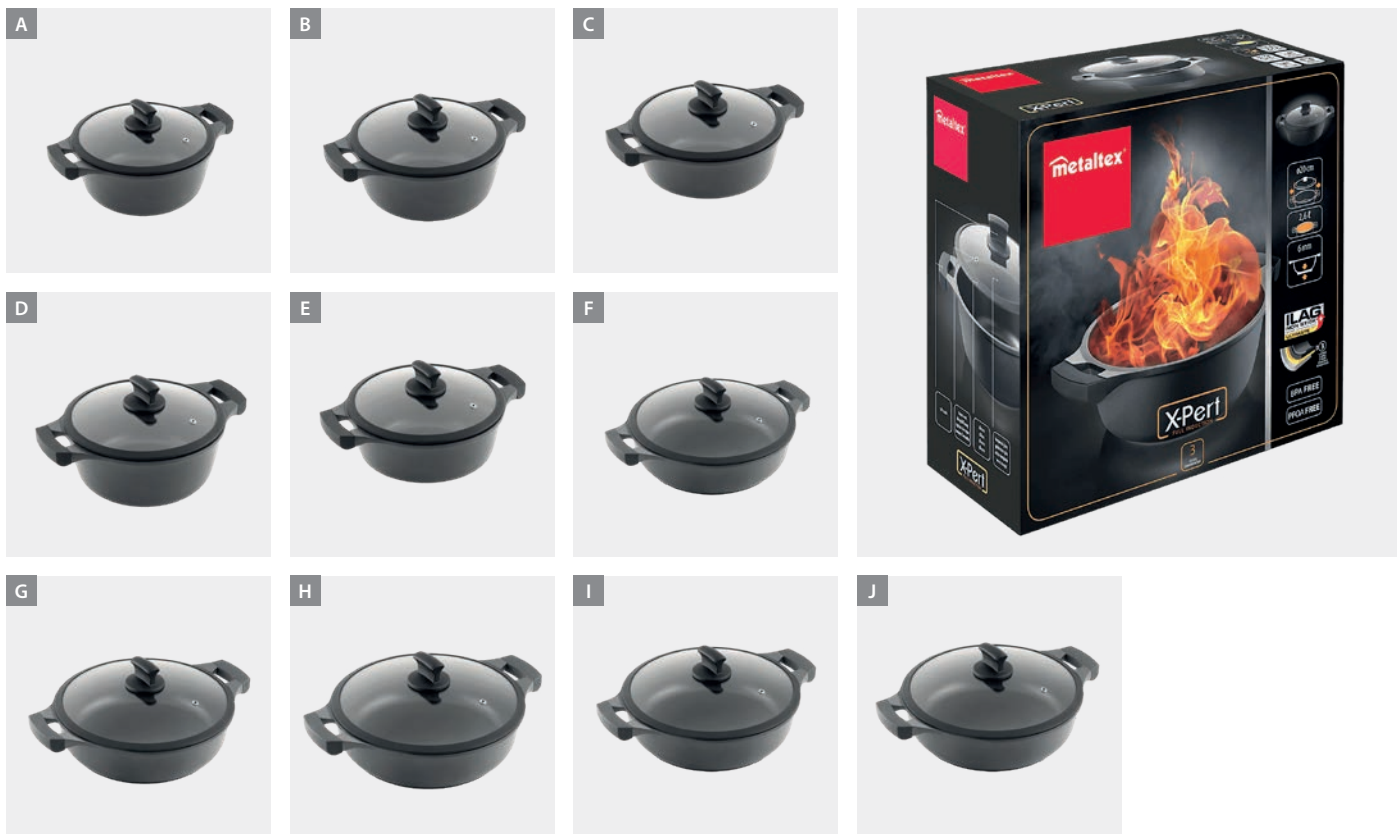

Sartenes y cacerolas • X-Pert Line

Ollas y cacerolas bajas X-Pert Line

- revestimiento antiadherente ILAG ULTIMATE (Swiss Technology) de 3 capas, libre de BPA y PFOA
- cuerpo aluminio fundido con base ultra-speed full induction de 6 mm de espesor adecuada para todo tipo de cocinas: inducción, vitrocerámica, halógena, eléctrica

- y gas
- asas de bakelita soft-touch tapadera de vidrio templado

#	Referencia	Descripción	nota	color	medidas	Packaging	EAN-13	inner	master
A	310540 000	Olla ø 20 cm con tapadera	capacidad: 2,5 L	negro	20 x 30 x 11 cm	caja litografiada	8 002523 105400	4	4
B	310542 000	Olla ø 24 cm con tapadera	capacidad: 3,8 L	negro	24 x 34 x 11,5 cm	caja litografiada	8 002523 105424	4	4
C	310543 000	Olla ø 28 cm con tapadera	capacidad: 5,7 L	negro	28 x 33 x 39 cm	caja litografiada	8 002523 105431	4	4
D	310544 000	Olla ø 26 cm con tapadera	capacidad: 4,8 L	negro	26 x 36 x 13 cm	caja litografiada	8 002523 105448	4	4
E	310545 000	Olla ø 30 cm con tapadera	capacidad: 7 L	negro	40 x 32 x 13 cm	caja litografiada	8 002523 105455	4	4
F	310548 000	Cacerola baja ø 26 cm con tapadera	capacidad: 3 L	negro	26 x 36,5 x 8,5 cm	caja litografiada	8 002523 105486	4	4
G	310550 000	Cacerola baja ø 28 cm con tapadera	capacidad: 4 L	negro	28 x 38,5 x 9,5 cm	caja litografiada	8 002523 105509	4	4
H	310552 000	Cacerola baja ø 30 cm con tapadera	capacidad: 4,5 L	negro	30 x 40 x 10 cm	caja litografiada	8 002523 105523	4	4
I	310556 000	Cacerola baja ø 32 cm con tapadera	capacidad: 5,5 L	negro	32 x 43 x 11 cm	caja litografiada	8 002523 105561	4	4
J	310558 000	Cacerola baja ø 34 cm con tapadera	capacidad: 7 L	negro	45 x 34 x 10 cm	caja litografiada	8 002523 105585	4	4