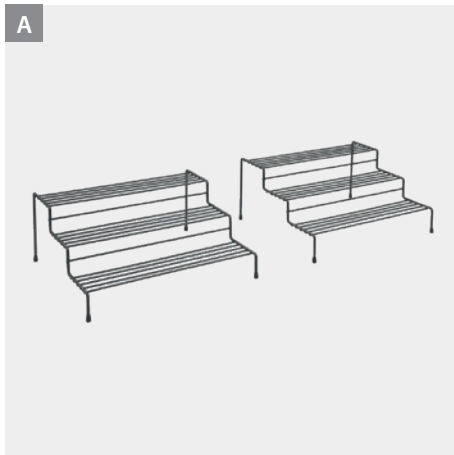

Organizador vertical modular X-Tend

- se pueden usar individualmente o insertar entre sí
- estantes deslizantes para adaptarse a diferentes tamaños
- fabricado en Italia • 5 años de garantía

#	Referencia	Nombre	nota	color	medidas	Packaging	EAN-13	inner	master
A	361373 000	X-Tend · LAVA	alambre con revestimiento Touch-Therm	negro	28 x 23 x 13 cm	cartón	8 002523 613738	6	6
B	364673 000	X-Tend	alambre con revestimiento Polytherm® Metallic	plata	28 x 23 x 13 cm	cartón	8 002523 646736	6	6

Estante 3 niveles Steppo

- alambre con revestimiento Polytherm® Metallic
- fabricado en Italia • 5 años de garantía

Referencia	color	medidas	
364623 002	plata	20 x 18 x 20 cm	
EAN-13	Packaging	inner	master
8 002523 646231	cartón	6	6