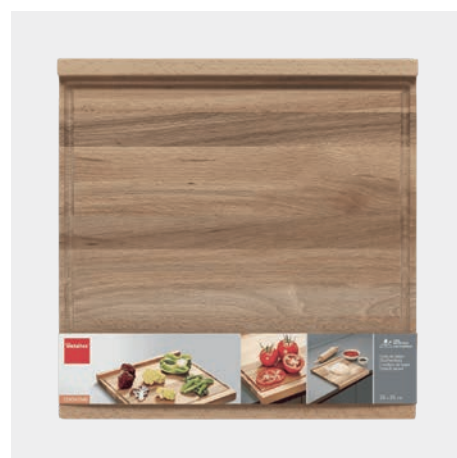

Referencia	color		
737002 000	blanco		
EAN-13	Packaging	inner	master
8 002527 370026	etiqueta	1	18

Tablas de corte y jamoneros • Tablas de corte de madera

Tabla reversible

- reversible
- por un lado ideal para repostería, para amasar pan, extender masas pizza, etc... Por el otro lado ideal como tabla de corte, contando además con una ranura en su

- contorno para recolectar jugos
- fácil de fijar en el borde de la encimera de la cocina gracias a su tope
- acabado aceitado
- madera de haya

#	Referencia	Descripción	color	medidas	Packaging	EAN-13	inner	master
A	561035 000	Tabla cuadrada reversible 35x35x2 cm	marrón	35 x 35 x 2 cm	cartón	8 002525 610353	4	4
B	561055 000	Tabla rectangular reversible 55x35x2 cm	marrón	55 x 35 x 2 cm	cartón	8 002525 610551	4	4