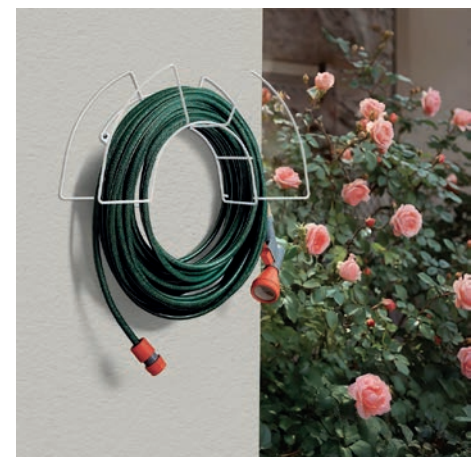

Colgadores manguera

- tacos y tornillos incluidos
- alambre plastificado LDPE

#	Referencia	Descripción	color	medidas	Packaging	EAN-13	inner	master
A	356800 000	Colgador manguera mural pequeño	blanco	13 x 27 x 18 cm	cartón	8 002523 568007	6	6
B	356805 000	Colgador manguera mural grande	blanco	15 x 46 x 26 cm	cartón	8 002523 568052	6	6