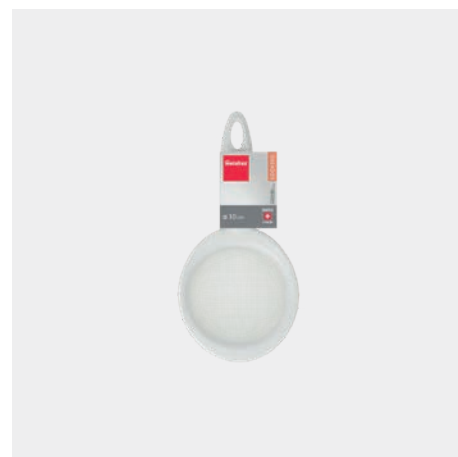

5 años de garantía.

Utensilios PARA COCINAR Y SERVIR

Coladores y escurridores • Coladores

Colador malla poliéster

- malla poliéster
- mango plástico PP

#	Referencia	Descripción	nota	color	medidas	Packaging	EAN-13	inner	master
A	111607 000	Colador malla poliéster ø 7 cm	malla fina	blanco	7 x 16 x 3 cm	etiqueta	8 002521 116071	5	350
B	111610 000	Colador malla poliéster ø 10 cm	malla fina	blanco	10 x 21.5 x 4 cm	etiqueta	8 002521 116101	5	250
C	111614 000	Colador malla poliéster ø 14 cm	malla media	blanco	14 x 27.5 x 6 cm	etiqueta	8 002521 116149	5	100
D	111618 000	Colador malla poliéster ø 18 cm	malla media	blanco	18 x 33 x 8 cm	etiqueta	8 002521 116187	5	50