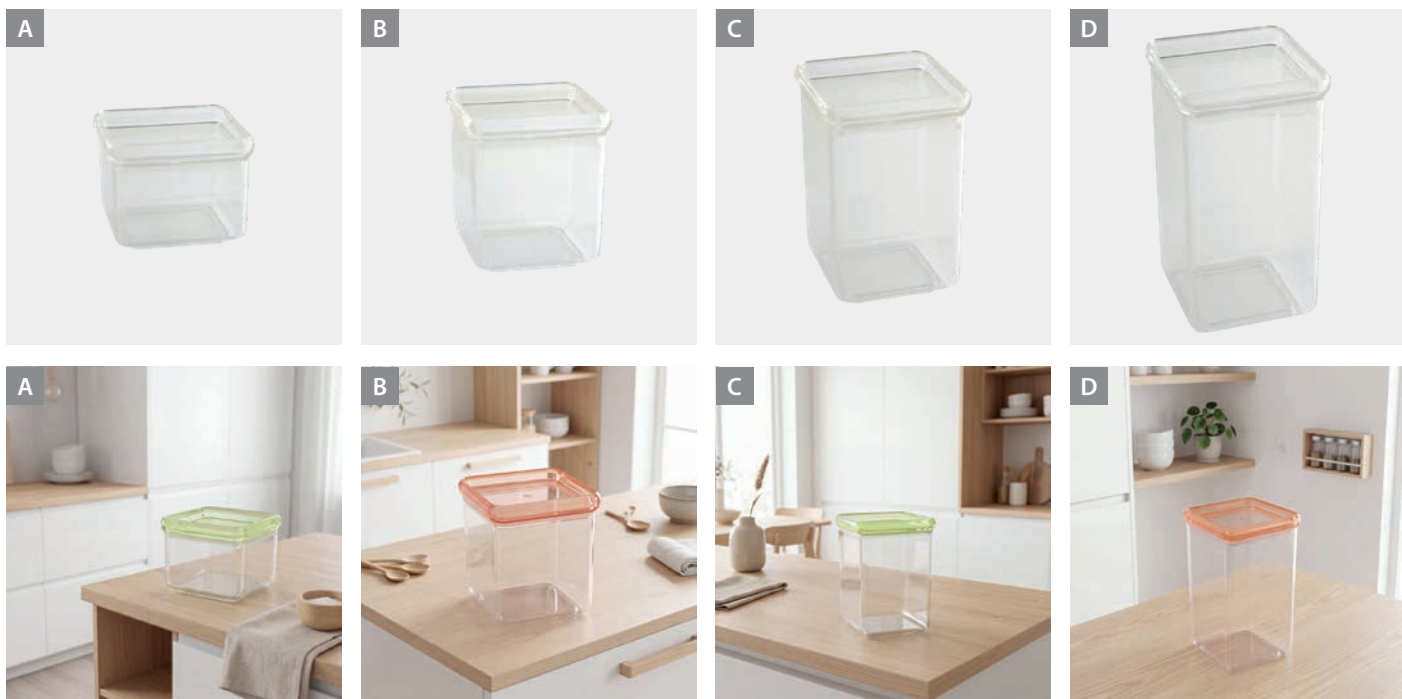

**Bote cocina cuadrado
Aroma Line**

- tapa acrílica con cierre hermético
- cuerpo acrílico
- tapa acrílica cierre de acero cromado aro de silicona

#	Referencia	Descripción	color	medidas	Packaging	EAN-13	inner	master
A	187020 000	Bote cocina cuadrado / tapa acrílica 0,50 lt	transparente • surtido	11 x 11 x 9 cm	etiqueta	8 002521 870201	6	24
B	187022 002	Bote cocina cuadrado / tapa acrílica 0,90 lt	transparente • surtido	11 x 11 x 12,5 cm	etiqueta	8 002521 870225	6	24
C	187024 000	Bote cocina cuadrado / tapa acrílica 1,30 lt	transparente • surtido	11 x 11 x 16,5 cm	etiqueta	8 002521 870249	6	24
D	187026 000	Bote cocina cuadrado / tapa acrílica 1,70 lt	transparente • surtido	11 x 11 x 20,5 cm	etiqueta	8 002521 870263	6	24