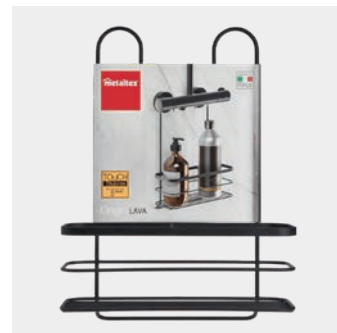

Estante ducha ancho con ganchos
Origin · LAVA

- con doble gancho para colgar
- con protectores resistentes a los arañazos
- alambre con revestimiento

Touch-Therm
• fabricado en Italia • 5 años de garantía

Referencia	color	medidas		
401 128 000	negro	28 x 14 x 38 cm		
EAN-13	Packaging	inner	master	
8 002524 011281	cartón	4	4