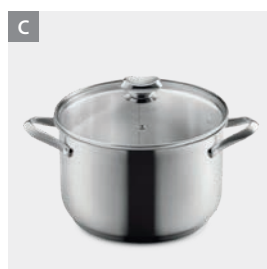

Cazos acero inox Icona

- base universal: válida para inducción, vitrocerámica, halógena, eléctrica y gas
- fondo de 3 capas ultra-speed full induction de 4 mm de espesor apta horno hasta 250°C
- acero inox

#	Referencia	Descripción	nota	color	medidas	Packaging	EAN-13	inner	master
A	311216 000	Cazo acero inox ø 16 cm	sin tapadera capacidad: 1,8 L	gris	16 x 34 x 10 cm	caja litografiada	8 002523 112163	6	6
B	311218 000	Cazo acero inox con tapadera ø 20 cm	tapadera de vidrio templado capacidad: 3 L	gris	20 x 9,5 cm	caja litografiada	8 002523 112187	6	6