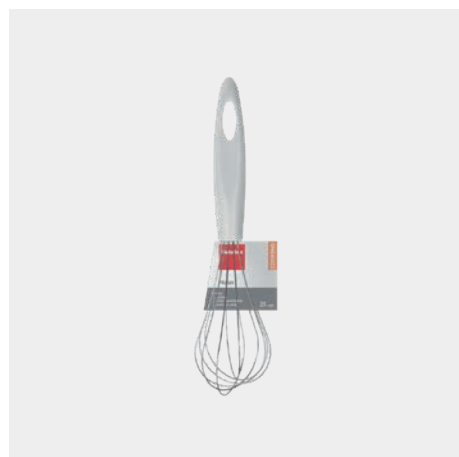

Referencia	color	medidas		
298064 000	blanco • frambuesa	6 x 30 x 3 cm		
EAN-13	Packaging	inner	master	
8 002522 980640	blister	6	72	

Batidores

Moon

- varillas acero inox
- mango plástico ABS

#	Referencia	Descripción	nota	color	medidas	Packaging	EAN-13	inner	master
A	121925 000	Batidor acero inox 25 cm	25 cm	gris • blanco	25 cm	cartón	8 002521 219253	5	100
B	121930 000	Batidor acero inox 30 cm	30 cm	gris • blanco	6 x 6 x 30 cm	cartón	8 002521 219307	5	100