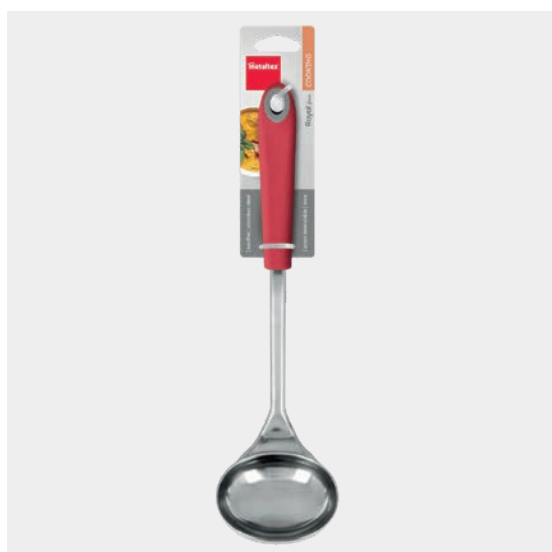

Líneas de utensilios • Royal Line

Royal

- cuerpo acero inox
- mango plástico ABS/TPR

#	Referencia	Descripción	color	medidas	Packaging	EAN-13	inner master
A	256851 000	Cazo sopa inox/ABS "soft-touch"	gris • rojo	9 x 6.2 x 34.5 cm	cartón	8 002522 568510	6 72
B	256856 000	Cuchara servir inox/ABS "soft-touch"	gris • rojo	7 x 5 x 36.5 cm	cartón	8 002522 568565	6 72
C	256858 000	Espumadera inox/ABS "soft-touch"	gris • rojo	11.5 x 3.6 x 37.5 cm	cartón	8 002522 568589	6 72
D	256860 000	Espátula cuadrada inox/ABS "soft-touch"	gris • rojo	8 x 3.6 x 36 cm	cartón	8 002522 568602	6 72
E	256865 000	Cuchara spaghetti inox/ABS "soft-touch"	gris • rojo	7 x 4.5 x 32 cm	cartón	8 002522 568657	6 72