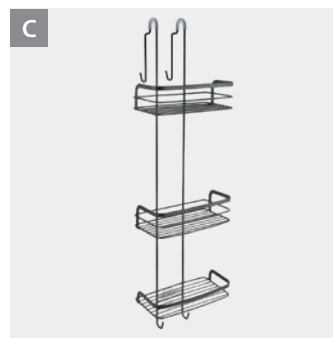

Referencia	color	medidas		
401121000	negro	26 x 21 x 70 cm		
EAN-13	Packaging	inner	master	
8 002524 011212	cartón	4	4