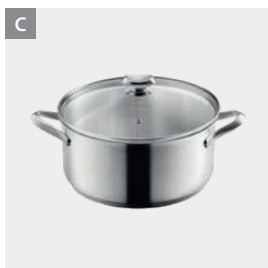

**Cacerolas bajas acero inox
Icona**

- base universal: válida para inducción, vitrocerámica, halógena, eléctrica y gas
- fondo de 3 capas ultra-speed full induction de 4 mm de espesor apta horno hasta 250°C
- tapadera de vidrio templado
- acero inox

#	Referencia	Descripción	nota	color	medidas	Packaging	EAN-13	inner	master
A	311225 000	Cacerola baja acero inox con tapadera ø 24 cm	capacidad: 5 L	gris	24 x 36 x 14 cm	caja litografiada	8 002523 112255	4	4
B	311227 000	Cacerola baja acero inox con tapadera ø 26 cm	capacidad: 5,3 L	gris	26 x 38 x 13 cm	caja litografiada	8 002523 112279	4	4
C	311229 000	Cacerola baja acero inox con tapadera ø 28 cm	capacidad: 6,8 L	gris	28 x 39 x 14 cm	caja litografiada	8 002523 112293	4	4
D	311231 000	Cacerola baja acero inox con tapadera ø 30 cm	capacidad: 8,5 L	gris	30 x 41 x 16 cm	caja litografiada	8 002523 112316	2	2
E	311232 000	Cacerola baja acero inox con tapadera ø 32 cm	capacidad: 10 L	gris	32 x 42 x 15 cm	caja litografiada	8 002523 112323	2	2
F	311233 000	Cacerola baja acero inox con tapadera ø 18 cm	capacidad: 2.2 L	gris	18 x 9 cm	caja litografiada	8 002523 112330	6	6
G	311234 000	Cacerola baja acero inox con tapadera ø 20 cm	capacidad: 3 L	gris	20 x 9,5 cm	caja litografiada	8 002523 112347	6	6
H	311235 000	Cacerola baja acero inox con tapadera ø 22 cm	capacidad: 3.7 L	gris	22 x 10 cm	caja litografiada	8 002523 112354	4	4

UTENSILIOS PARA COCINAR Y SERVIR