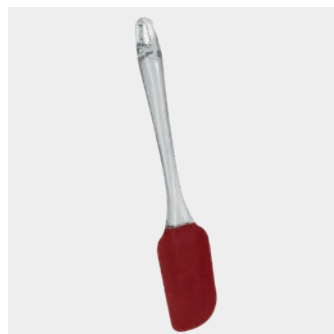

Espátula silicona Mrs Spatula

- espátula de silicona
- mango plástico AS

Referencia	color	medidas		
252524 000	rojo	5 x 25 x 2 cm		
EAN-13	Packaging	inner	master	
8 002522 525247	etiqueta	6	144