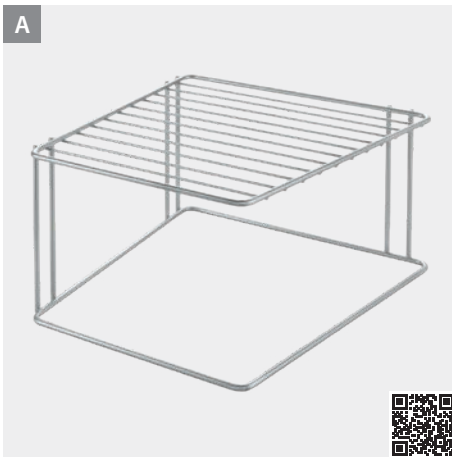

Rinconera 2 alturas Boxe

- adecuado tanto para el interior de los armarios de cocina como para la encimera
- fabricado en Italia • 5 años de garantía

#	Referencia	Nombre	nota	color	medidas	Packaging	EAN-13	inner	master
A	364001 000	Boxe	alambre con revestimiento Polytherm® Metallic	plata	25 x 25 x 15 cm	cartón	8 002523 640017	12	12
B	361301 000	Boxe · LAVA	alambre con revestimiento Touch-Therm	negro	25 x 25 x 15 cm	cartón	8 002523 613011	12	12

Rinconera 3 alturas Palio / Silos

- adecuado tanto para el interior de los armarios de cocina como para la encimera

#	Referencia	Nombre	nota	color	medidas	Packaging	EAN-13	inner	master
A	361302 000	Palio · LAVA	alambre con revestimiento Touch-Therm fabricado en Italia • 5 años de garantía	negro	25 x 25 x 19 cm	cartón	8 002523 613028	8	8
B	362402 000	Palio · COPPER	alambre con revestimiento Polytherm® Copper fabricado en Italia • 5 años de garantía	cobre	25 x 25 x 19 cm	cartón	8 002523 624024	8	8
C	364002 000	Palio	alambre con revestimiento Polytherm® Metallic fabricado en Italia • 5 años de garantía	plata	25 x 25 x 19 cm	cartón	8 002523 640024	10	10
D	364202 001	Silos	alambre plastificado LDPE fabricado en Italia • 3 años de garantía	blanco	25 x 25 x 19 cm	cartón	8 002523 642028	10	10