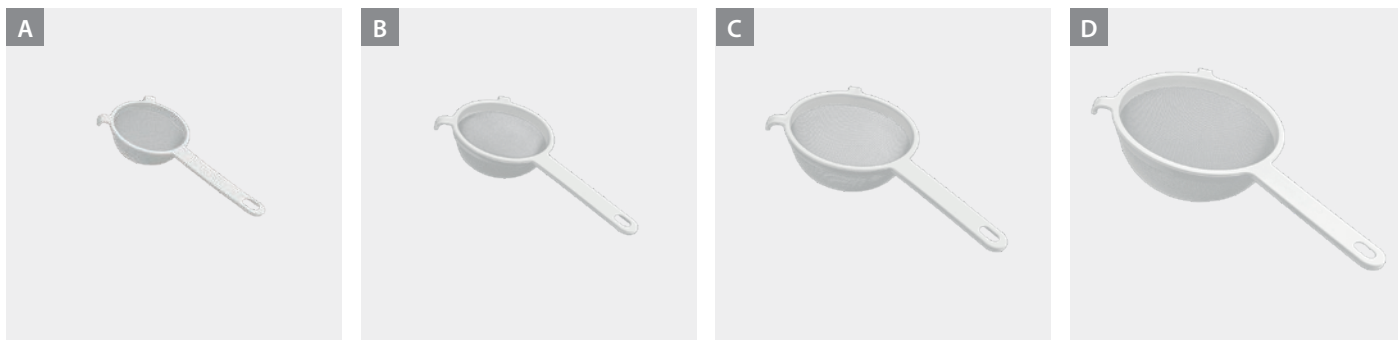

Coladores y escurridores • Coladores

Colador malla poliéster

- malla poliéster
- mango plástico PP

#	Referencia	Descripción	nota	color	medidas	Packaging	EAN-13	inner	master
A	111607 000	Colador malla poliéster ø 7 cm	malla fina	blanco	7 x 16 x 3 cm	etiqueta	8 002521 116071	5	350
B	111610 000	Colador malla poliéster ø 10 cm	malla fina	blanco	10 x 21.5 x 4 cm	etiqueta	8 002521 116101	5	250
C	111614 000	Colador malla poliéster ø 14 cm	malla media	blanco	14 x 27.5 x 6 cm	etiqueta	8 002521 116149	5	100
D	111618 000	Colador malla poliéster ø 18 cm	malla media	blanco	18 x 33 x 8 cm	etiqueta	8 002521 116187	5	50