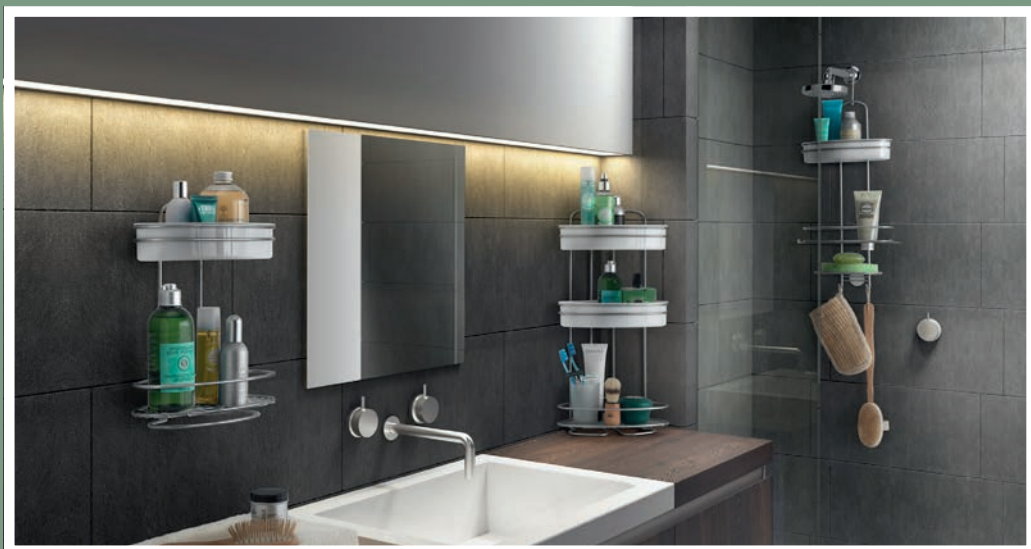

Organización DEL BAÑO

novedad

Carro multiuso 3 estantes Origin · LAVA

• 3 espaciosos estantes ofrecen un amplio espacio de almacenamiento para artículos de tocador, toallas y otros artículos de baño

- con 4 ruedas giratorias
- alambre con revestimiento Touch-Therm
- fabricado en Italia • 5 años de garantía