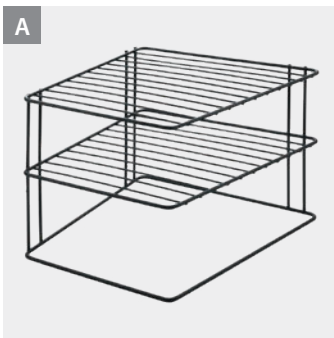

Rinconera 2 alturas Boxe

- adecuado tanto para el interior de los armarios de cocina como para la encimera
- fabricado en Italia • 5 años de garantía

#	Referencia	Nombre	nota	color	medidas	Packaging	EAN-13	inner	master
A	364001 000	Boxe	alambre con revestimiento Polytherm® Metallic	plata	25 x 25 x 15 cm	cartón	8 002523 640017	12	12
B	361301 000	Boxe · LAVA	alambre con revestimiento Touch-Therm	negro	25 x 25 x 15 cm	cartón	8 002523 613011	12	12