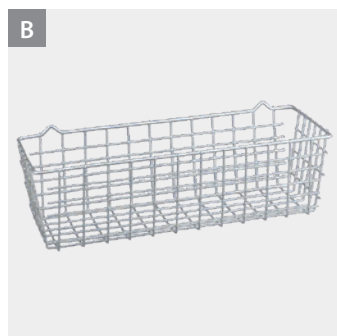

Cestillo multiuso Koala

• fabricado en Italia • 5 años de garantía

#	Referencia	Nombre	nota	color	medidas	Packaging	EAN-13	inner	master
A	361601 000	Koala · COPPER	alambre con revestimiento Polytherm® Copper	cobre	33 x 12 x 9 cm	cartón	8 002523 616012	12	12
B	361701 001	Koala	alambre recubierto Touch-Therm	plata	33 x 12 x 9 cm	cartón	8 002523 617019	10	10
C	361801 000	Koala · LAVA	alambre con revestimiento Touch-Therm	negro	33 x 12 x 9 cm	cartón	8 002523 618016	12	12