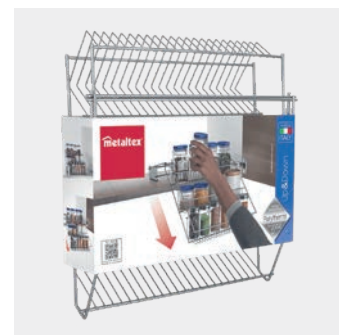

Organizador abatible

Up&Down

- alambre con revestimiento Polytherm® Metallic
- fabricado en Italia • 5 años de garantía

Referencia	color	medidas	
365011 001	plata	33 x 28 x 21 cm	
EAN-13	Packaging	inner	master
8 002523 650115	cartón	4	4