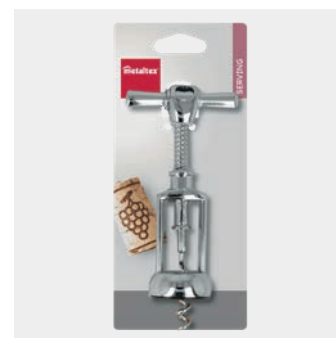

Sacacorchos de bodega

- cromado

Referencia	color	medidas		
250510 000	gris	7 x 15 x 3.5 cm		
EAN-13	Packaging	inner	master	
8 002522 505102	cartón	6	72