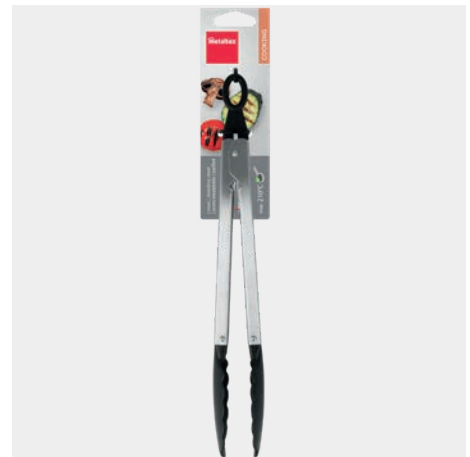

Utensilios para servir