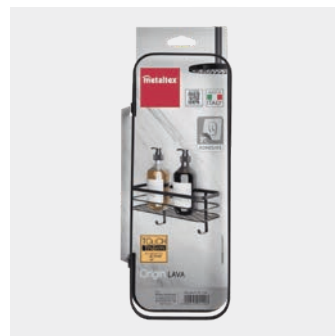

Estante rectangular con ganchos adhesivos

Origin · LAVA

- con dos ganchos adhesivos U-Fix extraíbles
- para colgar sin taladrar
- alambre con revestimiento

Touch-Therm
• fabricado en Italia · 5 años de garantía

Referencia	color	medidas		
401 140 000	negro	13 x 29 x 11 cm		
EAN-13	Packaging	inner	master	
8 002524 011403	cartón	4	4