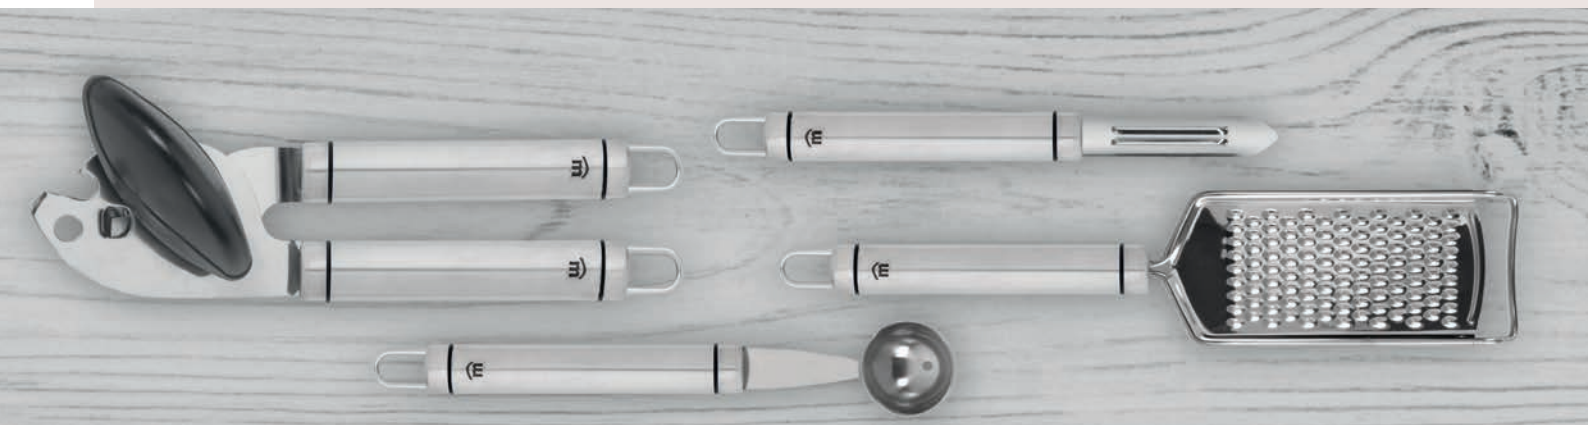

Gadgets
Victoria Line

• acero inox

#	Referencia	Descripción	nota	color	medidas	Packaging	EAN-13	inner	master
A	232700 000	Pala tarta		gris	5.5 x 2 x 27.5 cm	cartón	8 002522 327001	6	108
B	232704 000	Vaciador		gris	3 x 2 x 20 cm	cartón	8 002522 327049	6	180
C	232705 000	Descorazonador		gris	2 x 1.8 x 23 cm	cartón	8 002522 327056	6	144
D	232709 000	Cortapizza		gris	7.5 x 1.2 x 21 cm	cartón	8 002522 327094	6	120
E	232711 000	Pelapatatas		gris	1.7 x 19.3 x 1.3 cm	cartón	8 002522 327117	6	192
F	232720 000	Rallador pequeño		gris	6 x 1 x 26 cm	cartón	8 002522 327209	6	120
G	232725 000	Pelapatatas forma "Y"		gris	6.2 x 1.4 x 18 cm	cartón	8 002522 327254	6	168
H	232740 001	Abrelatas	mecanismo cromado y pomo plástico ABS	gris	5.5 x 6.5 x 21 cm	cartón	8 002522 327407	6	54
I	232742 000	Prensaajos		gris	5 x 2.9 x 19 cm	cartón	8 002522 327421	6	48