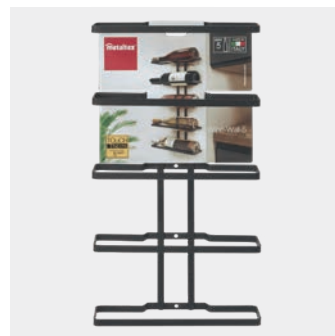

**Botellero de pared
Wine-Wall 5 · LAVA**

- capacidad para 5 botellas
- accesorios de montaje incluidos
- alambre con revestimiento Touch-Therm
- fabricado en Italia • 5 años de

garantía

Referencia	color	medidas		
382925 000	negro	24 x 9 x 44 cm		
EAN-13	Packaging	inner	master	
8 002523 829252	cartón	4	4