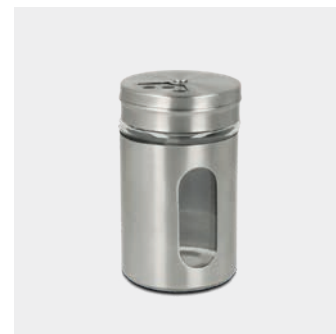

Salero/Pimentero 3 en 1 100 ml en expositor

Shake Line

- tapa giratoria acero inox para seleccionar orificios de salida: pequeños, medianos o grandes
- indicado para sal, pimienta,

- especias y hierbas
- expositor de 16 uds
- cuerpo acero inox
- ventana de cristal

Referencia	color	medidas	medidas disp. cm
252945 000	gris • transparente	5 x 8 cm	22 x 21 x 6,5 cm
EAN-13	Packaging	inner	master
	etiqueta	16	64