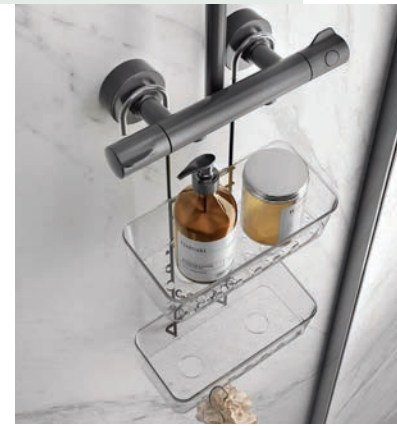

Origin · LAVA

- alambre con revestimiento Touch-Therm
- fabricado en Italia · 5 años de garantía

#	Referencia	Descripción	color	medidas	Packaging	EAN-13	inner	master
A	401129 000	Estante doble con ganchos para ducha con cestos de plástico	negro	16 x 26 x 55 cm	cartón	8 002524 011298	4	4
B	401152 000	Estante doble para mampara con espejo	negro	19 x 26 x 70 cm	cartón	8 002524 011526	4	4

Origin · LAVA

- adecuado para barra de ducha de $\varnothing$ 18 a 25 mm
- para colgar sin taladrar
- accesorios de montaje incluidos
- alambre con revestimiento Touch-Therm
- fabricado en Italia · 5 años de garantía

#	Referencia	Descripción	color	medidas	Packaging	EAN-13	inner	master
A	401101 000	Estante bajo para ducha	negro	11 x 29 x 9 cm	cartón	8 002524 011014	4	4
B	401102 000	Estante alto para ducha	negro	29 x 11 x 15 cm	cartón	8 002524 011021	4	4