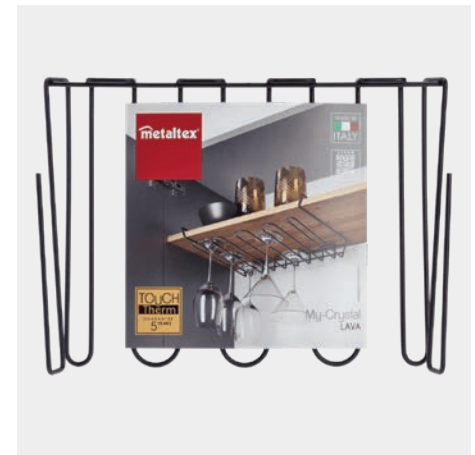

Referencia	color	medidas		
361114 000	negro	21 x 28 x 17 cm		
EAN-13	Packaging	inner	master	
8 002523 611147	cartón	8	8