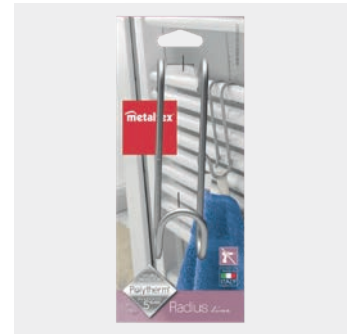

Gancho sencillo radiador

Radius

- alambre con revestimiento Polytherm® Metallic
- fabricado en Italia • 5 años de garantía

Referencia	color	medidas		
403800 000	plata	4 x 7 x 14 cm		
EAN-13	Packaging	inner	master	
8 002524 038004	cartón	6	48