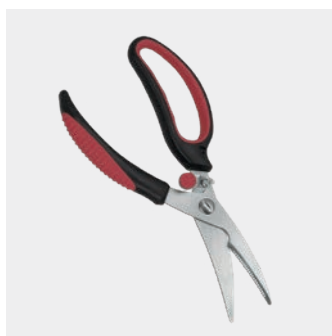

Tijera para aves

- con cierre de seguridad
- hojas de acero inox
- dedales plástico PP/TPR

Referencia	color	medidas	
251801 000	acero • rojo • antracita	7.5 x 23 x 2.5 cm	
EAN-13	Packaging	inner	master
8 002522 518010	cartón	6	72