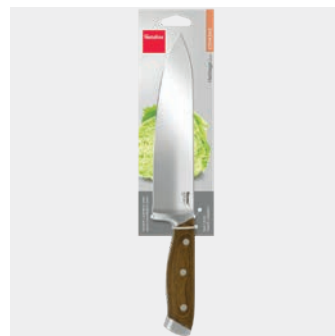

Cuchillo Chef 34 cm

Heritage

- hoja de 20,5 cm fabricada en una sola pieza de 2,5 mm de grosor
- afilado cónico
- dureza HRC 57 para una larga vida útil

- hoja de acero inox al molibdeno
- mango madera de pakka remaches de acero inox