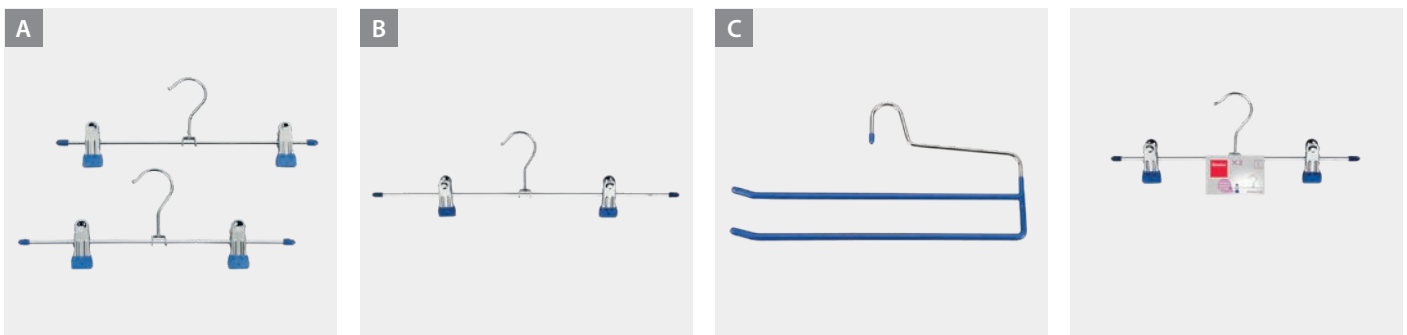

Perchas falda y pantalón Anti-Slide

- antideslizante
- alambre plastificado

#	Referencia	Descripción	color	medidas	Packaging	EAN-13	inner master
A	552102 000	Juego 2 perchas falda y pantalón	surtidos	30 x 10 cm	cartón	8 002525 521024	12 72
B	552103 000	Percha falda y pantalón	surtidos	40 x 10 cm	cartón	8 002525 521031	12 72
C	552106 000	Percha doble pantalón	surtidos	34 x 19 cm	cartón	8 002525 521062	12 48