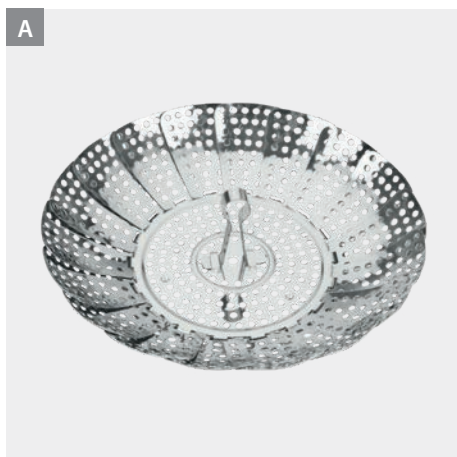

Referencia	color	medidas		
235130 000	gris • transparente	20,5 x 17 x 16 cm		
EAN-13	Packaging	inner	master	
8 002522 351303	cartón	4	4