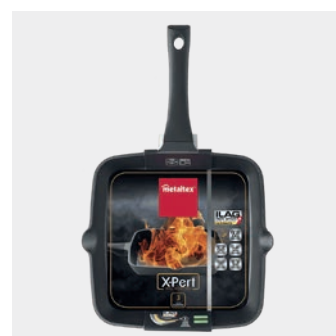

Grills y planchas X-Pert Line

- revestimiento antiadherente ILAG ULTIMATE (Swiss Technology) de 3 capas, libre de BPA y PFOA
- mango bakelita soft-touch

#	Referencia	Descripción	color	medidas	Packaging	EAN-13	inner	master
A	310568 000	Grill liso aluminio fundido 28x28 cm	negro	28 x 28 x 5.5 cm	cartón	8 002523 105684	6	6
B	310572 000	Plancha aluminio fundido 47x29 cm	negro	29 x 47 x 3.8 cm	cartón	8 002523 105721	4	4
C	310574 000	Grill aluminio fundido 28x28 cm	negro	28 x 28 x 3.8 cm	cartón	8 002523 105745	6	6