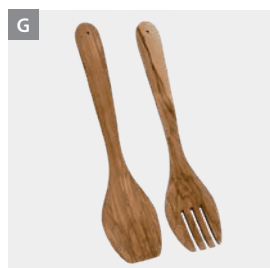

Líneas de utensilios • Olivo Line

Olivo Line

- anti-rayaduras
- gran resistencia, compacta, no absorbe líquidos y sabores
- madera de olivo

#	Referencia	Descripción	color	medidas	Packaging	EAN-13	inner	master
A	580602 000	Cuchara oval	marrón	5 x 30 x 1.5 cm	cartón	8 002525 806022	10	100
B	580610 000	Espátula perforada	marrón	5.5 x 30 x 1 cm	cartón	8 002525 806107	10	100
C	580612 000	Espatula curvada	marrón	6 x 30 x 1.5 cm	cartón	8 002525 806121	10	100
D	580617 000	Cuchara aceitunas	marrón	3.5 x 21 x 1.5 cm	cartón	8 002525 806176	10	100
E	580618 000	Pinza servir	marrón	4.5 x 30 x 4.5 cm	cartón	8 002525 806183	10	100
F	580619 000	Pinza multiuso	marrón	3 x 29 x 2 cm	cartón	8 002525 806190	10	100
G	580630 000	Cubiertos ensalada	marrón	7 x 30 x 1.5 cm	cartón	8 002525 806305	10	100