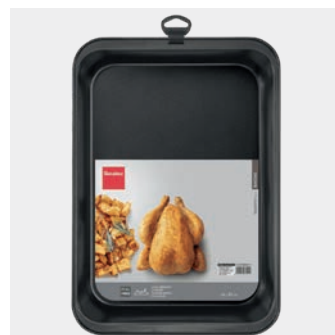

Referencia	color	medidas		
223110 000	negro	30 x 43 x 1.5 cm		
EAN-13	Packaging	inner	master	
8 002522 231100	papel	6	24