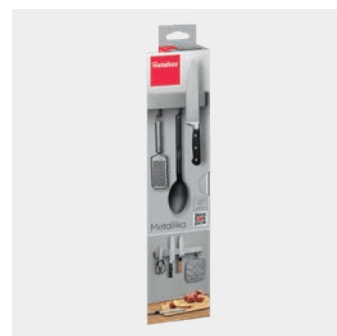

Cortar y rebanar • Cuchillos y accesorios

Barra magnética personalizable 39 cm

Metallika

- con 6 ganchos para utensilios ajustables
- tornillos y anclajes incluidos
- cuerpo acero

- ganchos de plástico ABS