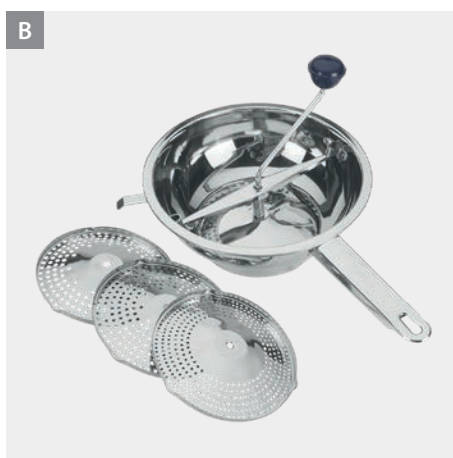

Spring

- mecanismo con espaciador: la cuchilla no toca el disco perforado al girar
- con 3 discos intercambiables
- cuerpo plástico PP
- cuchilla y discos acero inox

#	Referencia	Descripción	color	medidas	Packaging	EAN-13	inner	master
A	252120 000	Pasapurés 3 discos ø 20 cm	blanco	20 x 31 x 13 cm	cartón	8 002522 521201	6	6
B	252124 000	Pasapurés 3 discos ø 24 cm	blanco	24 x 36 x 15 cm	cartón	8 002522 521249	6	6