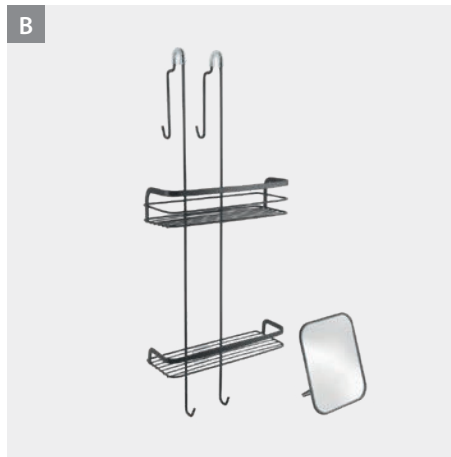

- con gancho de colgar giratorio y extraíble suministrado con 2 ventosas
- para colgar sin taladrar
- alambre con revestimiento

Touch-Therm
• fabricado en Italia • 5 años de garantía

Referencia	color	medidas		
401 120 000	negro	12 x 38 x 23 cm		
EAN-13	Packaging	inner	master	
8 002524 011205	cartón	4	4	