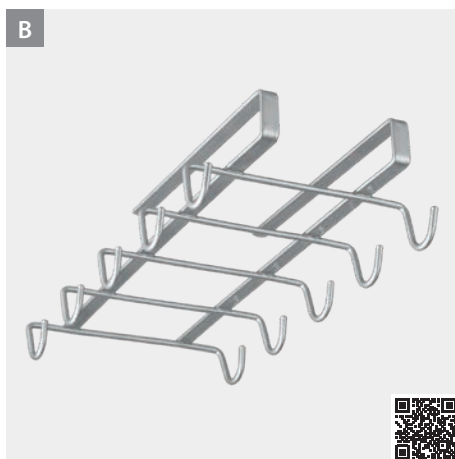

Colgador 10 tazas My-Mug

- para tazas de diferentes tamaños
- con gancho de seguridad y tornillo de fijación
- fabricado en Italia • 5 años de garantía

#	Referencia	Nombre	nota	color	medidas	Packaging	EAN-13	inner	master
A	361128 000	My-Mug · LAVA	alambre con revestimiento Touch-Therm	negro	14 x 28 x 6 cm	cartón	8 002523 611284	8	8
B	364928 001	My-Mug	alambre con revestimiento Polytherm® Metallic	plata	14 x 28 x 6 cm	cartón	8 002523 649287	8	8

Colgador deslizante 6 tazas grandes Slide-Mugs

- para un fácil acceso a las tazas
- para tazas de diferentes tamaños
- alambre con revestimiento

Polytherm® Metallic
• fabricado en Italia • 5 años de garantía

Referencia	color	medidas
364927 000	plata	14 x 28 x 5 cm
EAN-13	Packaging	inner
8 002523 649270	cartón	8

Colgador 8 tazas Octo-Mug

- para fijar a la estantería
- accesorios de montaje incluidos
- alambre con revestimiento Polytherm® Metallic
- fabricado en Italia • 5 años de garantía

garantía

Referencia	color	medidas	
364931 000	plata	14 x 26 x 3 cm	
EAN-13	Packaging	inner	master
8 002523 649317	cartón	8	8