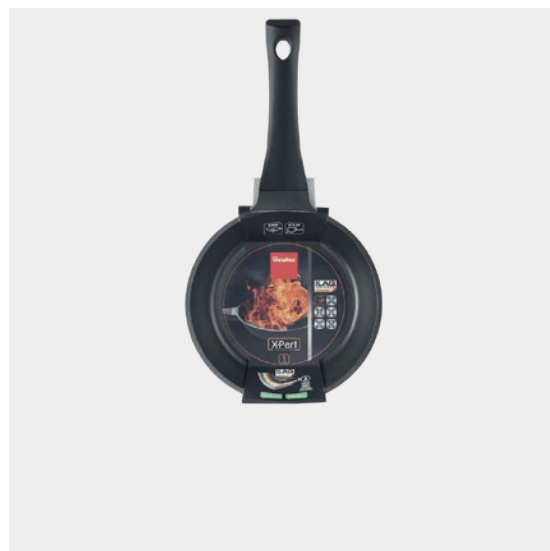

Referencia	color	medidas	
310554 000	negro	16 x 35 x 11 cm	
EAN-13	Packaging	inner	master
8 002523 105547	caja litografiada	6	6