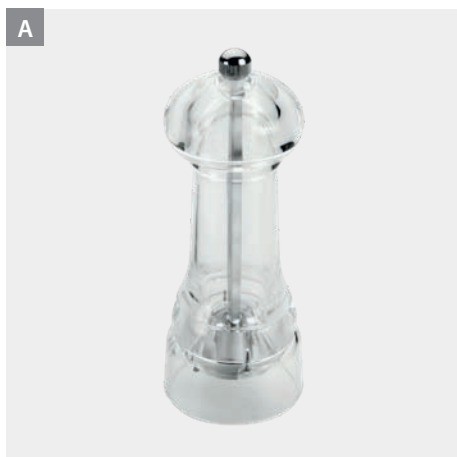

Referencia	color	medidas	
252812 000	transparente	8 x 16 cm	
EAN-13	Packaging	inner	master
8 002522 528125	caja de acetato con cartón	6	36