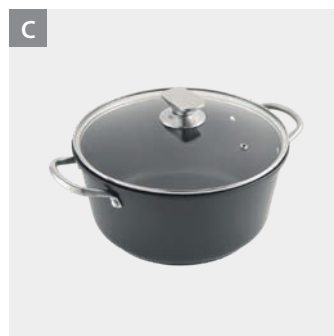

Referencia	color	medidas		
311316 000	negro • gris	16 x 32 x 10 cm		
EAN-13	Packaging	inner	master	
8 002523 113160	caja litografiada	6	6