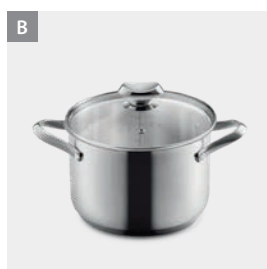

Cazos acero inox Icona

- base universal: válida para inducción, vitrocerámica, halógena, eléctrica y gas
- fondo de 3 capas ultra-speed full induction de 4 mm de espesor apta horno hasta 250°C
- acero inox

#	Referencia	Descripción	nota	color	medidas	Packaging	EAN-13	inner	master
A	311216 000	Cazo acero inox ø 16 cm	sin tapadera capacidad: 1,8 L	gris	16 x 34 x 10 cm	caja litografiada	8 002523 112163	6	6
B	311218 000	Cazo acero inox con tapadera ø 20 cm	tapadera de vidrio templado capacidad: 3 L	gris	20 x 9,5 cm	caja litografiada	8 002523 112187	6	6