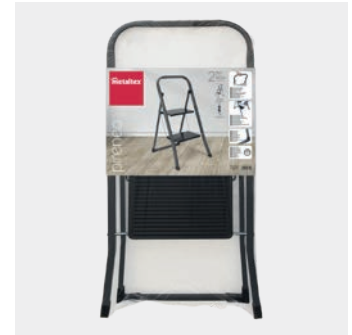

Escalera 2 peldaños

Pireneo

- plegable
- con barra de seguridad
- estructura y peldaños acabado epoxi