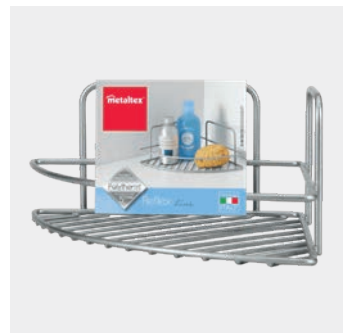

Estantes Reflex

- alambre con revestimiento Polytherm® Metallic
- fabricado en Italia • 5 años de garantía

#	Referencia	Descripción	color	medidas	Packaging	EAN-13	inner	master
A	404209 000	Estante baño 1 piso	plata	25 x 13 x 35 cm	cartón	8 002524 042094	6	6
B	404212 000	Estante baño 2 pisos	plata	26 x 13 x 35 cm	cartón	8 002524 042124	4	4
C	404214 000	Estante baño 3 pisos	plata	25 x 13 x 53 cm	cartón	8 002524 042148	4	4