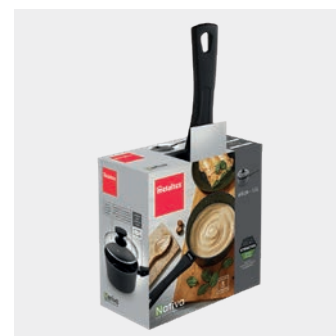

Cazo aluminio forjado con tapadera ø 16 cm

Nativa

- revestimiento antiadherente PTFE StoneTex de 2 capas, libre de BPA y PFOA
- capacidad: 1,5 L

- cuerpo aluminio forjado con base ultra-speed full induction de 4 mm de espesor adecuada para todo tipo de cocinas: inducción, vitrocerámica, halógena, eléctrica y gas
- mango bakelita soft-touch tapadera de vidrio templado