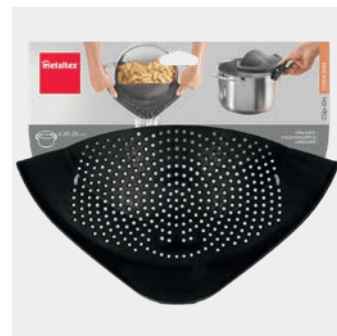

Escurridor con pinza Clip-On

- convierte ollas y tazones en un colador. Se engancha al borde de la olla para escurrir.
- podrás escurrir el agua directamente desde la olla o el

- recipiente de cocción
- para recipientes con un diámetro de 20 a 28 cm
- plástico pp (resistente hasta 210°C)
- pinza de acero inox con inserto de silicona antideslizante

Referencia	color	medidas		
111502 000	negro	28 x 20 x 9 cm		
EAN-13	Packaging	inner	master	
8 002521 115029	cartón	3	36