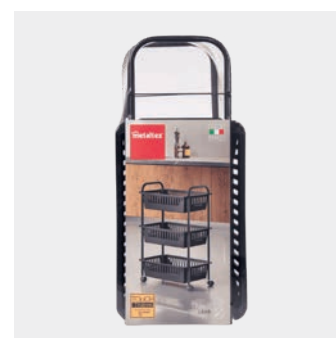

Carro multiuso 3 cestos Oslo 3 Lava

- ruedas giratorias 360°
- fácil montaje sin herramientas
- alambre con revestimiento Touch-Therm
- fabricado en Italia • 5 años de

garantía
• 5 años de garantía

Referencia	color	medidas	
344543 000	negro	41 x 26 x 63 cm	
EAN-13	Packaging	inner	master
8 002523 445438	cartón	3	3