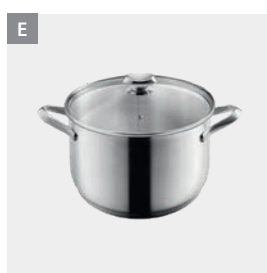

Cazos acero inox Icona

- base universal: válida para inducción, vitrocerámica, halógena, eléctrica y gas
- fondo de 3 capas ultra-speed full induction de 4 mm de espesor apta horno hasta 250°C
- acero inox

#	Referencia	Descripción	nota	color	medidas	Packaging	EAN-13	inner	master
A	311216 000	Cazo acero inox ø 16 cm	sin tapadera capacidad: 1,8 L	gris	16 x 34 x 10 cm	caja litografiada	8 002523 112163	6	6
B	311218 000	Cazo acero inox con tapadera ø 20 cm	tapadera de vidrio templado capacidad: 3 L	gris	20 x 9,5 cm	caja litografiada	8 002523 112187	6	6