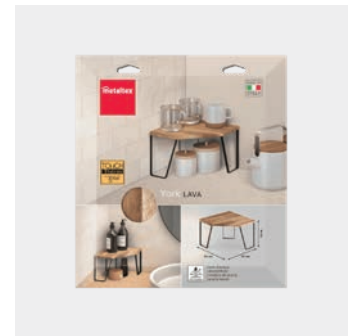

Rinconera

York LAVA

- perfecto para organizar eficazmente los rincones de la cocina
- alambre con revestimiento Touch-Therm

- estantes de madera de acacia
- fabricado en Italia • 5 años de garantía

Referencia	color	medidas		
350810 000	negro • marrón	25 x 25 x 16 cm		
EAN-13	Packaging	inner	master	
8 002523 508102	cartón	6	6