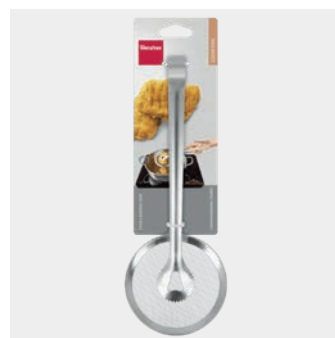

Pinza para freír y servir

- acero inox
- con dientes para sujetar los alimentos
- con malla para escurrir el exceso de aceite
- también se puede utilizar como pinzas para servir

Referencia	color	medidas		
204104 000	gris	ø10 x 28 x 3 cm		
EAN-13	Packaging	inner	master	
8 002522 041044	cartón	6	144