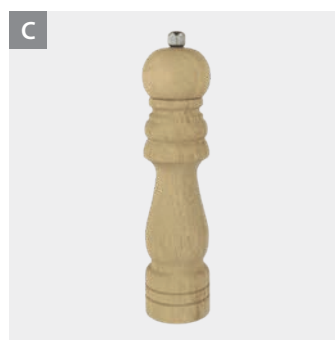

Molinillos pimienta madera

- para sal, pimienta, especias...
- madera de caucho
- mecanismo de molido cerámico ajustable de grueso a fino

#	Referencia	Descripción	color	medidas	Packaging	EAN-13	inner	master
A	586010 000	Molinillo pimienta madera 10 cm	marrón	4.5 x 4.5 x 10 cm	caja de acetato con cartón	8 002525 860109	6	72
B	586017 000	Molinillo pimienta madera 17 cm	marrón	4.5 x 4.5 x 17 cm	caja de acetato con cartón	8 002525 860178	6	72
C	586021 000	Molinillo pimienta madera 21 cm	marrón	4.5 x 4.5 x 21 cm	caja de acetato con cartón	8 002525 860215	6	48