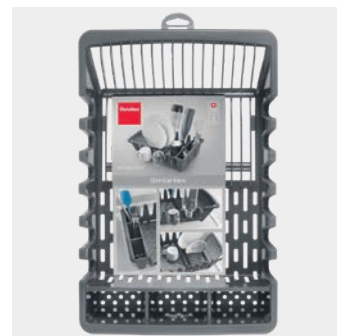

Referencia	color	medidas		
325095 000	gris	45 x 29 x 12 cm		
EAN-13	Packaging	inner	master	
8 002523 250957	cartón	6	6