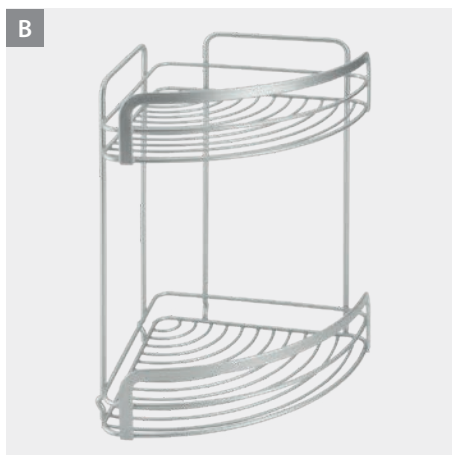

Referencia	color	medidas		
404804 000	plata	10 x 26 x 6 cm		
EAN-13	Packaging	inner	master	
	cartón	4	4