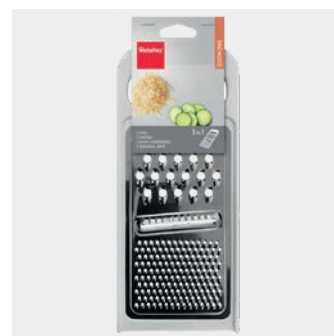

Rallador universal

- 3 tipos de corte: rallado fino, rallado grueso, rebanador
- acero inox
- cuadro de plástico ABS

Referencia	color	medidas		
194550 000	blanco • gris	11 x 27 cm		
EAN-13	Packaging	inner	master	
	cartón	12	144