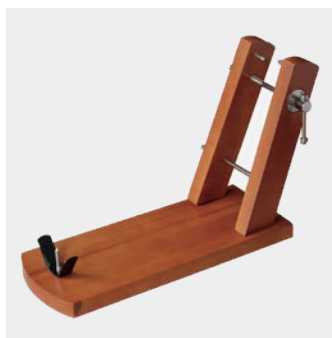

Jamonero madera

Referencia	color	medidas		
739110 100	marrón	18 x 33 x 44 cm		
EAN-13	Packaging	inner	master	
8 002527 391106	caja litografiada	6	6