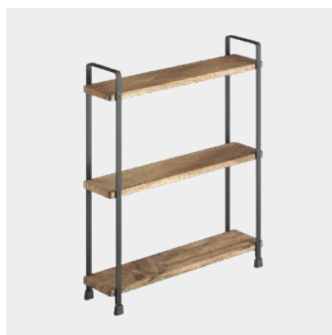

- ideal para guardar tus especias y tenerlas siempre a mano
- alambre con revestimiento Touch-Therm
- estantes de madera de acacia

• fabricado en Italia • 5 años de garantía

Referencia	color	medidas	
350803 000	negro • marrón	34 x 8 x 38 cm	
EAN-13	Packaging	inner	master
8 002523 508034	cartón	6	6