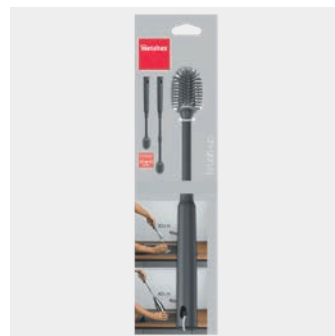

**Limpiabotellas ajustable
30-40 cm**

Brush-Up

- ideal para eliminar manchas y residuos de artículos delicados como copas de vino
- su pequeño cabezal encaja

- fácilmente en aberturas estrechas como copas de champán, decantadores, jarrones, frascos de vacío, biberones...
- cuerpo plástico PP
- cerdas TPR suaves y elásticas