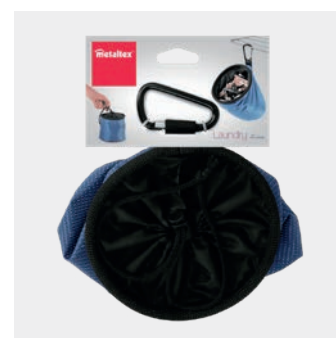

Bolsa portapinzas con colgador

- con forma ovalada para un uso más cómodo y equipada con un práctico mosquetón para colgarla en el tendedero o transportarla colgada del

- cinturón
- material duradero de alta calidad
- 100% poliéster
- cumple con la normativa REACH

Referencia	color	medidas	
405195 000	azul • negro	17 x 11 x 15 cm	
EAN-13	Packaging	inner	master
	cartón	6	180