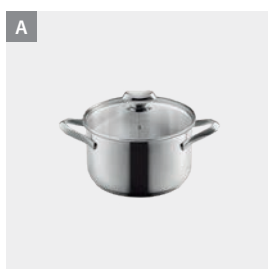

Cazos acero inox Icona

- base universal: válida para inducción, vitrocerámica, halógena, eléctrica y gas
- fondo de 3 capas ultra-speed full induction de 4 mm de espesor apta horno hasta 250°C
- acero inox

#	Referencia	Descripción	nota	color	medidas	Packaging	EAN-13	inner	master
A	311216 000	Cazo acero inox ø 16 cm	sin tapadera capacidad: 1,8 L	gris	16 x 34 x 10 cm	caja litografiada	8 002523 112163	6	6
B	311218 000	Cazo acero inox con tapadera ø 20 cm	tapadera de vidrio templado capacidad: 3 L	gris	20 x 9,5 cm	caja litografiada	8 002523 112187	6	6