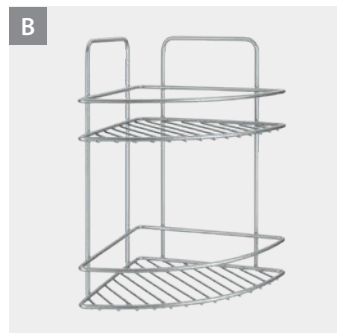

Estantes Reflex

- alambre con revestimiento Polytherm® Metallic
- fabricado en Italia • 5 años de garantía

#	Referencia	Descripción	color	medidas	Packaging	EAN-13	inner	master
A	404209 000	Estante baño 1 piso	plata	25 x 13 x 35 cm	cartón	8 002524 042094	6	6
B	404212 000	Estante baño 2 pisos	plata	26 x 13 x 35 cm	cartón	8 002524 042124	4	4
C	404214 000	Estante baño 3 pisos	plata	25 x 13 x 53 cm	cartón	8 002524 042148	4	4