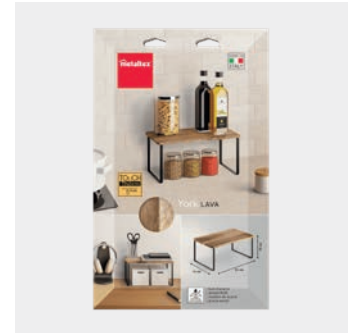

Estante ancho

York LAVA

- ideal para guardar cajas de alimentos, botes, vasos y tazas
- alambre con revestimiento Touch-Therm
- estantes de madera de acacia

- fabricado en Italia • 5 años de garantía

Referencia	color	medidas		
350808 000	negro • marrón	32 x 19 x 16 cm		
EAN-13	Packaging	inner	master	
8 002523 508089	cartón	6	6