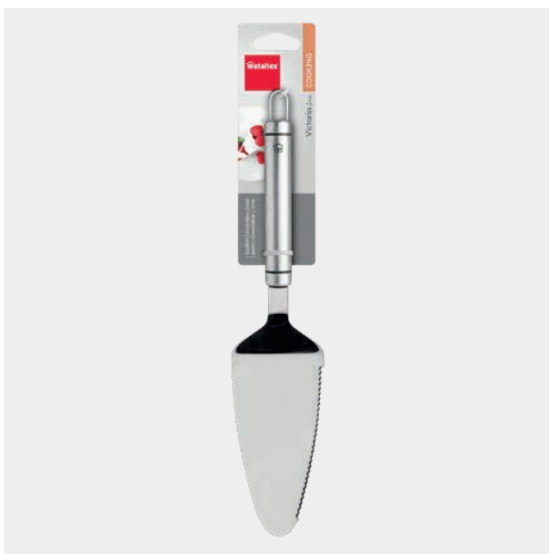

Gadgets
Victoria Line

• acero inox

#	Referencia	Descripción	nota	color	medidas	Packaging	EAN-13	inner	master
A	232700 000	Pala tarta		gris	5.5 x 2 x 27.5 cm	cartón	8 002522 327001	6	108
B	232704 000	Vaciador		gris	3 x 2 x 20 cm	cartón	8 002522 327049	6	180
C	232705 000	Descorazonador		gris	2 x 1.8 x 23 cm	cartón	8 002522 327056	6	144
D	232709 000	Cortapizza		gris	7.5 x 1.2 x 21 cm	cartón	8 002522 327094	6	120
E	232711 000	Pelapatatas		gris	1.7 x 19.3 x 1.3 cm	cartón	8 002522 327117	6	192
F	232720 000	Rallador pequeño		gris	6 x 1 x 26 cm	cartón	8 002522 327209	6	120
G	232725 000	Pelapatatas forma "Y"		gris	6.2 x 1.4 x 18 cm	cartón	8 002522 327254	6	168
H	232740 001	Abrelatas	mecanismo cromado y pomo plástico ABS	gris	5.5 x 6.5 x 21 cm	cartón	8 002522 327407	6	54
I	232742 000	Prensaajos		gris	5 x 2.9 x 19 cm	cartón	8 002522 327421	6	48