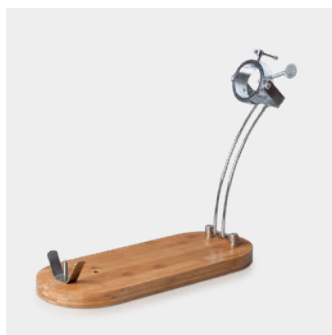

Jamonero giratorio Jamón & Roll

- su sistema giratorio te permite darle la vuelta al jamón con total facilidad, sin necesidad de quitarle la fijación
- brazo abatible para almacenar

- en un reducido espacio
- base de madera de bambú con pies antideslizantes
- madera de bambú

Referencia	color	medidas		
739110 100	marrón	48 x 18.5 x 43 cm		
EAN-13	Packaging	inner	master	
8 002527 391205	caja litografiada	1	4