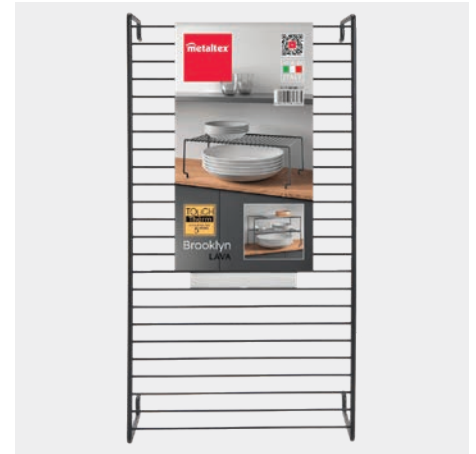

Estante apilable Brooklyn

- se puede utilizar individualmente o apilado
- con pies antideslizantes
- fabricado en Italia • 5 años de garantía

#	Referencia	Nombre	nota	color	medidas	Packaging	EAN-13	inner	master
A	361303 000	Brooklyn · LAVA	alambre con revestimiento Touch-Therm	negro	47 x 23 x 15 cm	cartón	8 002523 613035	12	12
B	364303 000	Brooklyn	alambre con revestimiento Polytherm® Metallic	plata	47 x 23 x 15 cm	cartón	8 002523 643032	12	12

Set 2 estantes apilables Level 2 · LAVA

- también se puede utilizar por separado
- con pies antideslizantes
- alambre con revestimiento Touch-Therm

- fabricado en Italia • 5 años de garantía

Referencia	color	medidas	
361306 000	negro	33 x 23 x 13 cm	
EAN-13	Packaging	inner	master
8 002523 613066	cartón	6	6

Juego 2 estantes apilables Sky

- se puede utilizar individualmente o apilado
- con pies antideslizantes
- alambre con revestimiento Polytherm® Metallic

- fabricado en Italia • 5 años de garantía

Referencia	color	medidas	
364302 000	plata	47 x 23 x 26 cm	
EAN-13	Packaging	inner	master
8 002523 643025	cartón	6	6