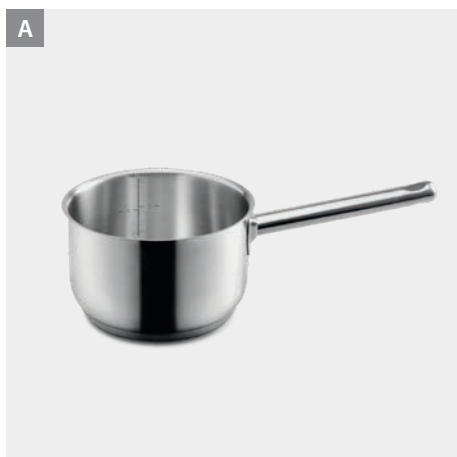

Cazos acero inox Icona

- base universal: válida para inducción, vitrocerámica, halógena, eléctrica y gas
- fondo de 3 capas ultra-speed full induction de 4 mm de espesor apta horno hasta 250°C
- acero inox

#	Referencia	Descripción	nota	color	medidas	Packaging	EAN-13	inner	master
A	311216 000	Cazo acero inox ø 16 cm	sin tapadera capacidad: 1,8 L	gris	16 x 34 x 10 cm	caja litografiada	8 002523 112163	6	6
B	311218 000	Cazo acero inox con tapadera ø 20 cm	tapadera de vidrio templado capacidad: 3 L	gris	20 x 9,5 cm	caja litografiada	8 002523 112187	6	6

Ollas acero inox Icona

- base universal: válida para inducción, vitrocerámica, halógena, eléctrica y gas
- fondo de 3 capas ultra-speed full induction de 4 mm de espesor apta horno hasta 250°C
- tapadera de vidrio templado
- acero inox

#	Referencia	Descripción	nota	color	medidas	Packaging	EAN-13	inner	master
A	311220 000	Olla acero inox con tapadera ø 20 cm	capacidad: 3,6 L	gris	20 x 30 x 15 cm	caja litografiada	8 002523 112200	6	6
B	311221 000	Olla acero inox con tapadera ø 18 cm	capacidad: 2,5 L	gris	18 x 10 cm	caja litografiada	8 002523 112217	6	6
C	311222 000	Olla acero inox con tapadera ø 22 cm	capacidad: 4,5 L	gris	22 x 12	caja litografiada	8 002523 112224	6	6
D	311224 000	Olla acero inox con tapadera ø 24 cm	capacidad: 6 L	gris	24 x 35 x 15,5 cm	caja litografiada	8 002523 112248	4	4
E	311226 000	Olla acero inox con tapadera ø 26 cm	capacidad: 7,5 L	gris	26 x 37 x 17 cm	caja litografiada	8 002523 112262	4	4
F	311230 000	Olla acero inox con tapadera ø 30 cm	capacidad: 10,6 L	gris	30 x 42 x 19 cm	caja litografiada	8 002523 112309	2	2