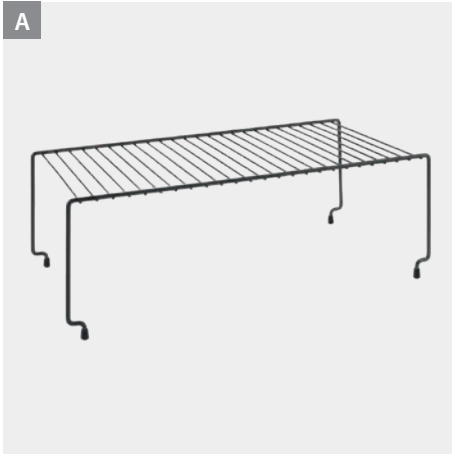

Estante apilable Brooklyn

- se puede utilizar individualmente o apilado
- con pies antideslizantes
- fabricado en Italia • 5 años de garantía

#	Referencia	Nombre	nota	color	medidas	Packaging	EAN-13	inner	master
A	361303 000	Brooklyn · LAVA	alambre con revestimiento Touch-Therm	negro	47 x 23 x 15 cm	cartón	8 002523 613035	12	12
B	364303 000	Brooklyn	alambre con revestimiento Polytherm® Metallic	plata	47 x 23 x 15 cm	cartón	8 002523 643032	12	12

Set 2 estantes apilables Level 2 · LAVA

- también se puede utilizar por separado
- con pies antideslizantes
- alambre con revestimiento Touch-Therm

- fabricado en Italia • 5 años de garantía

Referencia	color	medidas	
361306 000	negro	33 x 23 x 13 cm	
EAN-13	Packaging	inner	master
8 002523 613066	cartón	6	6

Juego 2 estantes apilables Sky

- se puede utilizar individualmente o apilado
- con pies antideslizantes
- alambre con revestimiento Polytherm® Metallic

- fabricado en Italia • 5 años de garantía

Referencia	color	medidas	
364302 000	plata	47 x 23 x 26 cm	
EAN-13	Packaging	inner	master
8 002523 643025	cartón	6	6