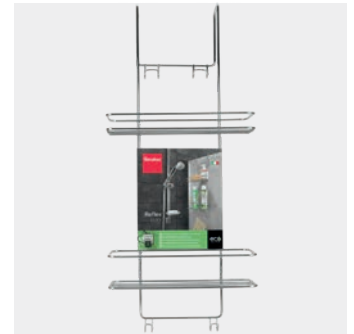

novedad

Jabonera mampara
Reflex LUXY · Chrometherm®

garantía

- con ventosa de succión para una mejor fijación
- alambre con revestimiento Chrometherm®
- fabricado en Italia • 6 años de

Referencia	color	medidas	
403320 000	efecto cromo	25 x 20 x 60 cm	
EAN-13	Packaging	inner	master
8 002524 033207	cartón	4	4

novedad

Rinconeras
Reflex LUXY · Chrometherm®

- alambre con revestimiento Chrometherm®
- fabricado en Italia • 6 años de garantía

#	Referencia	Descripción	color	medidas	Packaging	EAN-13	inner	master
A	403313 000	Rinconera baño 2 alturas	efecto cromo	23 x 23 x 35 cm	cartón	8 002524 033139	4	4
B	403315 000	Rinconera baño 3 alturas	efecto cromo	23 x 23 x 53 cm	cartón	8 002524 033153	4	4