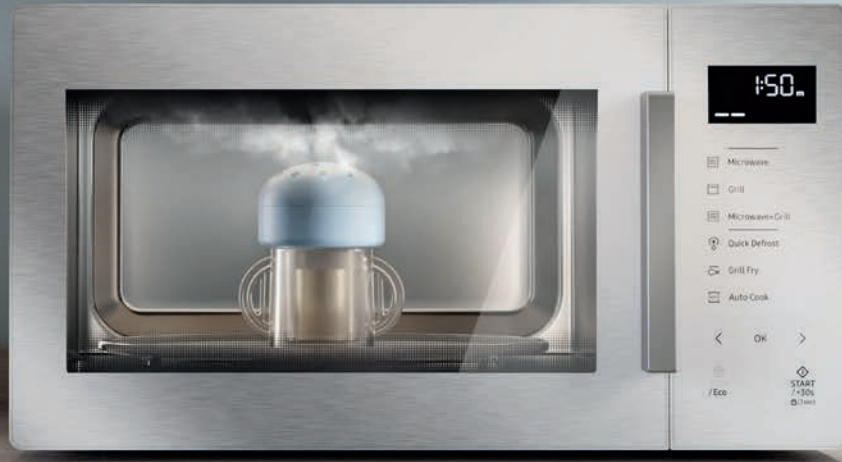

novedad

Limpiador microondas Hammam

• plástico PP

- limpia a fondo el microondas en 5 minutos con vapor, agua y vinagre
- fácil de usar y sin productos químicos

Referencia	color	medidas	
297805 000	azul • transparente	7.5 x 7.5 x 11 cm	
EAN-13	Packaging	inner	master
8 002522 978050	caja litografiada	6	72