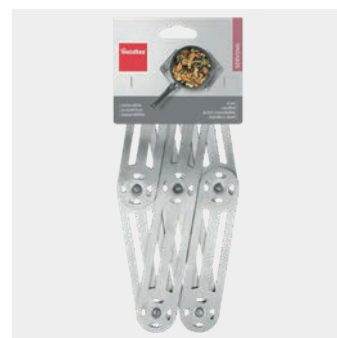

Salvamanteles extensible de acero inox

- acero inox

Referencia	color	medidas		
256200 000	acero	11 x 26 x 1.7 cm		
EAN-13	Packaging	inner	master	
8 002522 562006	cartón	12	72