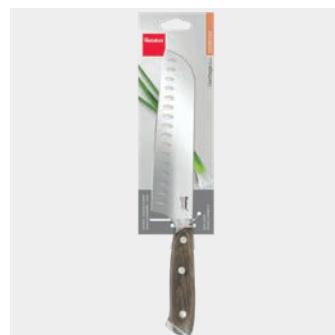

Cuchillo Santoku 32 cm

Heritage

- hoja de 18 cm fabricada en una sola pieza de 2,3 mm de grosor
- afilado cónico
- dureza HRC 57 para una larga vida útil

- hoja de acero inox al molibdeno
- mango madera de pakka remaches de acero inox