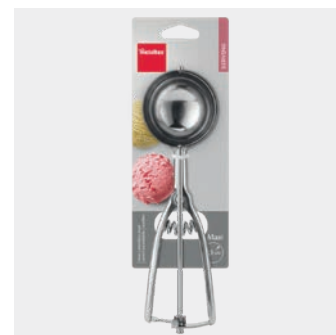

Jumbo

- también indicado para hacer bolas de arroz, de puré de patata, etc..
- con muelle

Referencia	color	medidas		
253759 000	gris	6.5 x 23 x 4 cm		
EAN-13	Packaging	inner	master	
	cartón	6	72