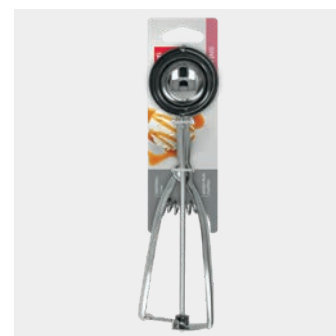

Dosificador helado inox ø 5 cm

- acero inox

Referencia	color	medidas		
253750 000	gris	5 x 22 x 3 cm		
EAN-13	Packaging	inner	master	
	cartón	6	72