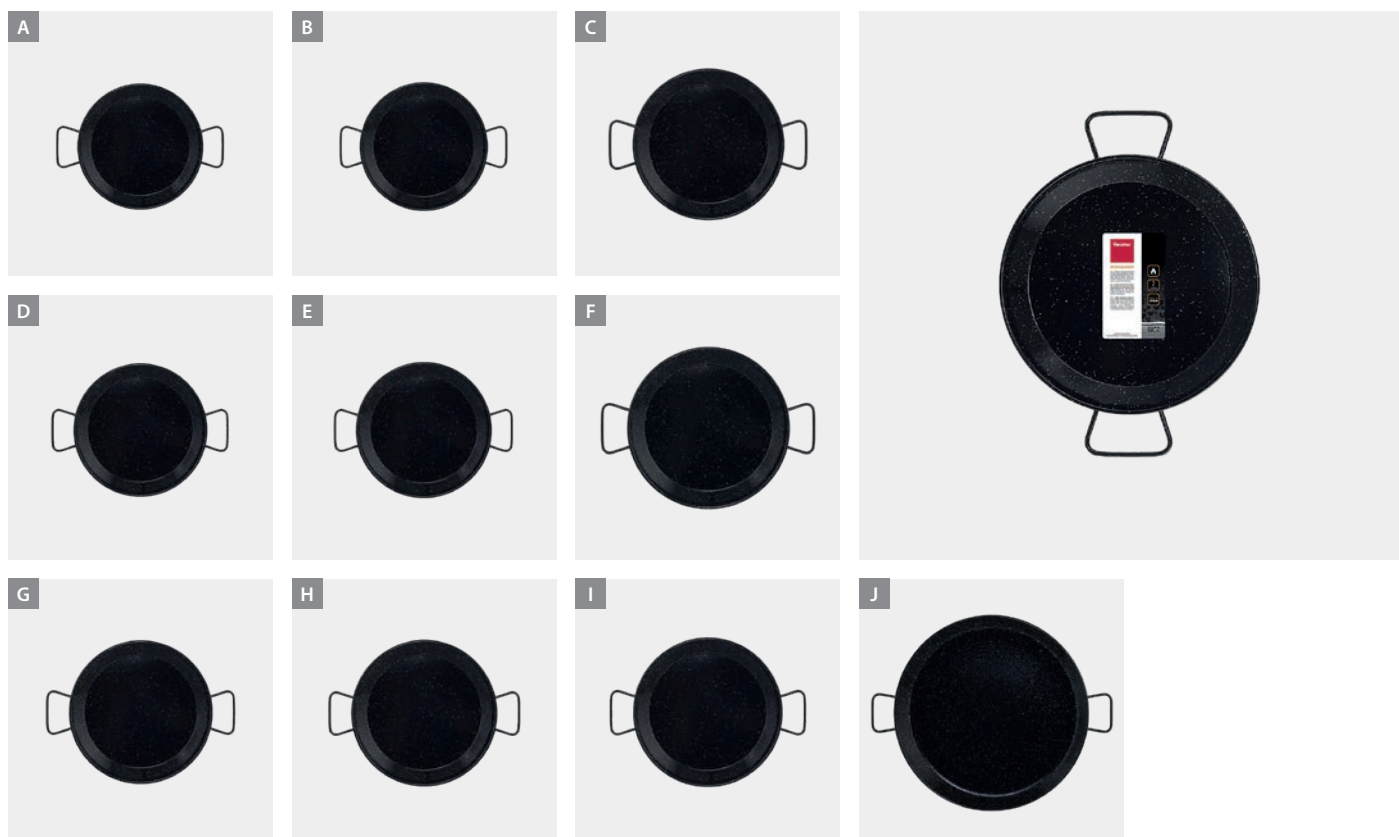

Paelleras • Paellera acero esmaltado

Paelleras

- no requiere ningún cuidado o mantenimiento especial
- producto solo apto para fuego de llama
- acero esmaltado

#	Referencia	Descripción	nota	color	medidas	Packaging	EAN-13	inner	master
A	739813 000	Paellera acero esmaltado ø 26 cm	2 raciones	negro	37 x 26 x 4 cm	etiqueta	8 002527 398136	1	6
B	739814 000	Paellera acero esmaltado ø 28 cm	3 raciones	negro	39 x 28 x 4 cm	etiqueta	8 002527 398143	1	6
C	739815 000	Paellera acero esmaltado ø 30 cm	4 raciones	negro	41 x 30.4 x 4.3 cm	etiqueta	8 002527 398150	1	6
D	739816 000	Paellera acero esmaltado ø 32 cm	5 raciones	negro	44 x 32.4 x 4.4 cm	etiqueta	8 002527 398167	1	6
E	739817 000	Paellera acero esmaltado ø 34 cm	6 raciones	negro	45 x 34 x 4.5 cm	etiqueta	8 002527 398174	1	6
F	739818 000	Paellera acero esmaltado ø 36 cm	7 raciones	negro	46 x 36 x 4.5 cm	etiqueta	8 002527 398181	1	6
G	739819 000	Paellera acero esmaltado ø 38 cm	8 raciones	negro	49 x 39 x 5 cm	etiqueta	8 002527 398198	1	6
H	739820 000	Paellera acero esmaltado ø 40 cm	9 raciones	negro	52 x 41 x 5 cm	etiqueta	8 002527 398204	1	6
I	739821 000	Paellera acero esmaltado ø 42 cm	10 raciones	negro	56 x 43 x 4.8 cm	etiqueta	8 002527 398211	1	6
J	739851 000	Paellera acero esmaltado ø 70 cm	30 raciones	negro	72 x 87 x 6 cm	etiqueta	8 002527 398518	1	2