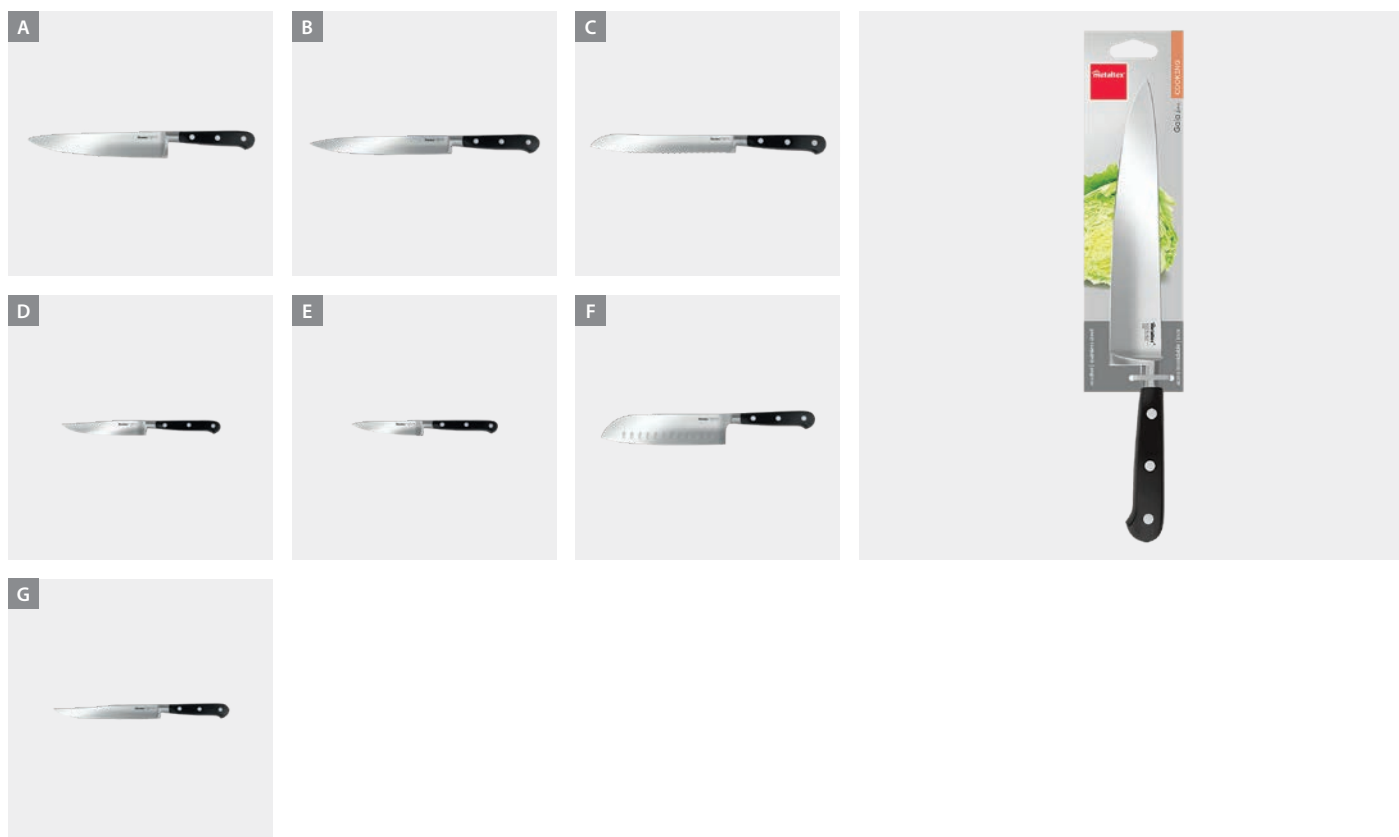

Cortar y rebanar • Cuchillos Gaia

Gaia

- afilado cónico
- dureza HRC 57 para una larga vida útil
- hoja de acero inox al molibdeno
- mango plástico ABS remaches de acero inox

#	Referencia	Descripción	nota	color	medidas	Packaging	EAN-13	inner	master
A	255970 000	Cuchillo Chef 32 cm	hoja de 20 cm fabricada en una sola pieza de 2,6 mm de grosor	negro • gris	3.5 x 31.5 x 2 cm	cartón	8 002522 559709	6	60
B	255971 000	Cuchillo trinchar 33 cm	hoja de 21 cm fabricada en una sola pieza de 2,1 mm de grosor	negro • gris	2.5 x 33 x 2 cm	cartón	8 002522 559716	6	72
C	255972 000	Cuchillo pan 32 cm	hoja de 20 cm fabricada en una sola pieza de 2 mm de grosor	negro • gris	2.5 x 31.5 x 2 cm	cartón	8 002522 559723	6	72
D	255973 000	Cuchillo cocina 22 cm	hoja de 12 cm fabricada en una sola pieza de 1,7 mm de grosor	negro • gris	2 x 22 x 1.5 cm	cartón	8 002522 559730	6	192
E	255974 000	Cuchillo pelador 20 cm	hoja de 10 cm fabricada en una sola pieza de 1,5 mm de grosor	negro • gris	2 x 20 x 1.5 cm	cartón	8 002522 559747	6	192
F	255975 000	Cuchillo Santoku 30 cm	hoja de 18 cm fabricada en una sola pieza de 2,6 mm de grosor	negro • gris	4.5 x 30 x 2 cm	cartón	8 002522 559754	6	60
G	255977 000	Cuchillo deshuesador 31 cm	hoja de 19 cm fabricada en una sola pieza de 2,2 mm de grosor	negro • gris	2.5 x 31 x 2 cm	cartón	8 002522 559778	6	72