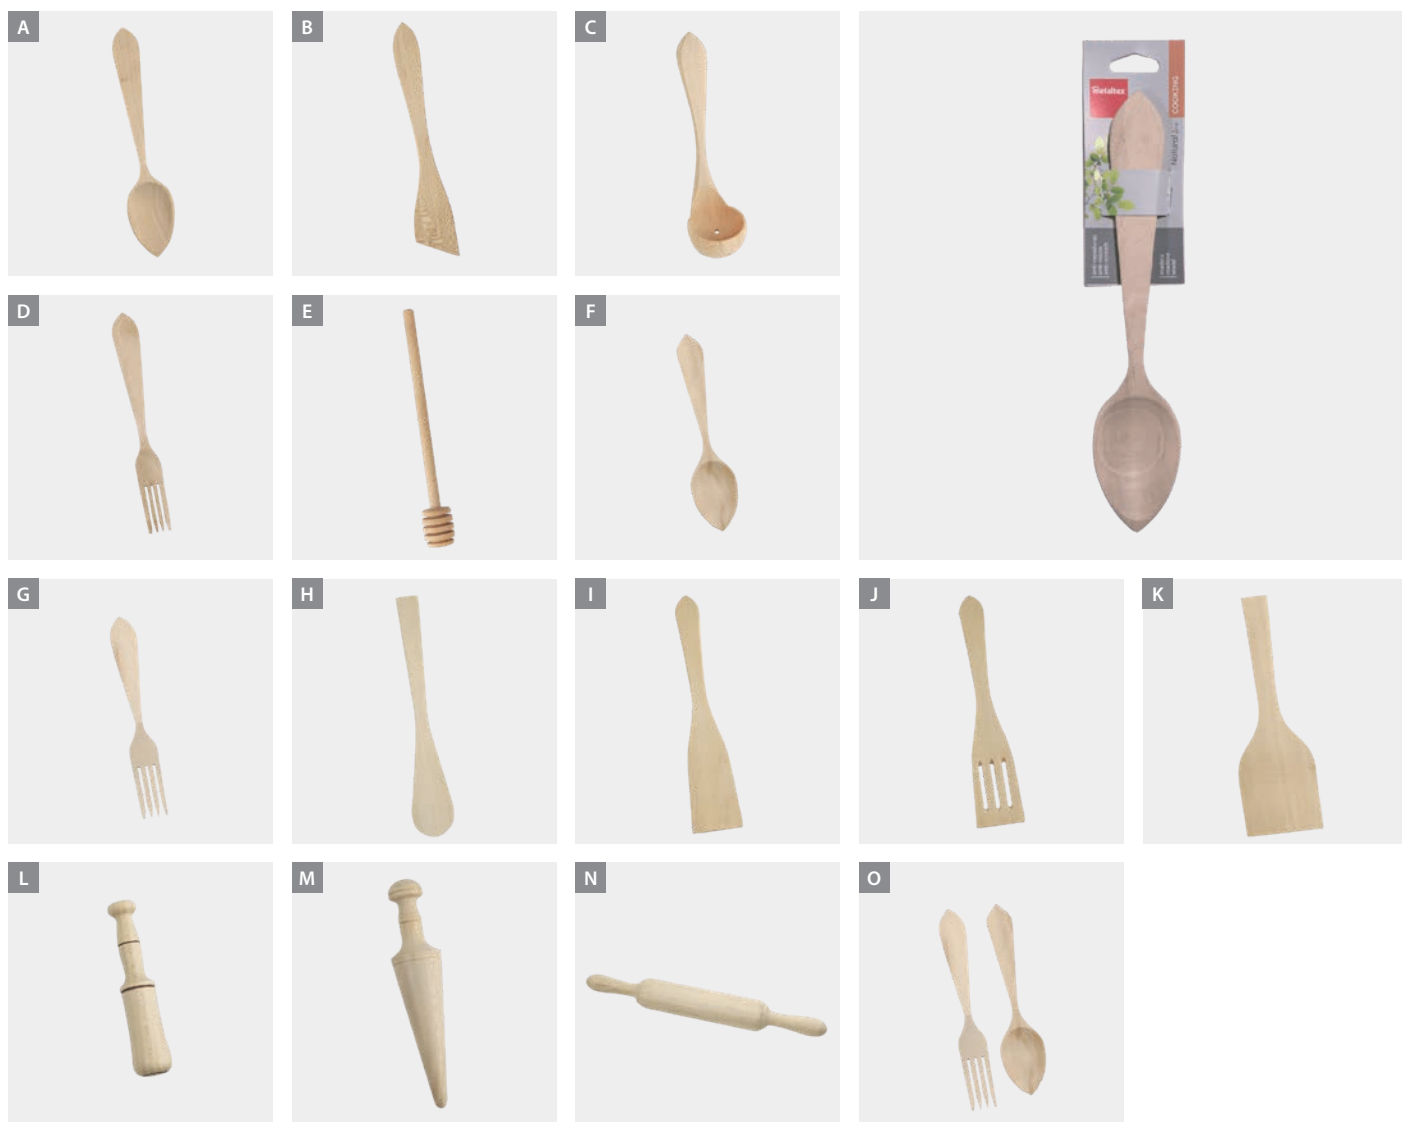

Líneas de utensilios • Natural Line

Natural

• anti-rayaduras

#	Referencia	Descripción	nota	color	medidas	Packaging	EAN-13	inner	master
A	738006 100	Cuchara servir	madera de plátano	marrón	30 cm	cartón	8 002527 380063	12	360
B	738010 100	Espátula sartén	madera de plátano	marrón	30 cm	cartón	8 002527 380100	12	600
C	738011 100	Cacillo aceitunas	madera de plátano	marrón	30 cm	cartón	8 002527 380117	6	132
D	738012 100	Tenedor servir	madera de plátano	marrón	30 cm	cartón	8 002527 380124	12	540
E	738013 100	Cuchara para miel	madera de plátano	marrón	18 cm	cartón	8 002527 380131	6	6
F	738016 100	Cuchara mesa	madera de plátano	marrón	22 cm	cartón	8 002527 380162	12	600
G	738022 100	Tenedor mesa	madera de plátano	marrón	22 cm	cartón	8 002527 380223	12	720
H	738110 100	Espátula sangría	madera de plátano	marrón	30 cm	cartón	8 002527 381107	12	600
I	738210 100	Pala lisa	madera de plátano	marrón	30 cm	cartón	8 002527 382104	12	540
J	738211 100	Pala con ranuras	madera de plátano	marrón	30 cm	cartón	8 002527 382111	12	540
K	738212 100	Pala hamburguesas	madera de plátano	marrón	30 cm	cartón	8 002527 382128	12	324
L	738319 100	Mano mortero	madera de plátano	marrón	19 cm	cartón	8 002527 383194	12	216
M	738425 100	Mano colador chino	madera de haya	marrón	26 cm	cartón	8 002527 384252	6	120
N	738440 100	Rodillo amasar	madera de plátano	marrón	40 cm	cartón	8 002527 384405	1	30
O	738500 100	Lote cuchara + tenedor	madera de plátano	marrón	22 cm	cartón	8 002527 385006	12	360