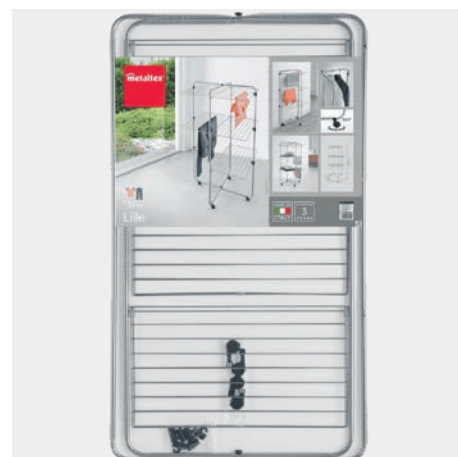

Lille

- con ruedas
- plegable, rejillas abatibles
- acero plastificado LDPE
- fabricado en Italia • 3 años de garantía

#	Referencia	Descripción	nota	color	medidas	Packaging	EAN-13	inner	master
A	405751 000	Tendedoro torre 3 alturas	capacidad de tendido: 33 metros	gris • negro	72 x 64 x 130 cm	retráctil con cartón	8 002524 057517	4	4
B	405754 000	Tendedoro torre 4 alturas	capacidad de tendido: 44 metros	gris • negro	72 x 64 x 167 cm	retráctil con cartón	8 002524 057548	3	3

Tendedoro torre 3 alturas Thunder

- capacidad de tendido: 22 metros
- con sistema de media apertura ideal para espacios reducidos
- con 2 colgadores para perchas

- plegable, pies abatibles
- rejillas abatibles con recubrimiento Epotherm®
- estructura de aluminio anodizado
- fabricado en Italia • 5 años de garantía

Referencia	color	medidas	
405850 000	plata • negro	58 x 55 x 123 cm	
EAN-13	Packaging	inner	master
8 002524 058507	retráctil con cartón	2	2

Tendedoro torre 3 alturas Storm

- capacidad de tendido: 34 metros
- con sistema de media apertura ideal para espacios reducidos
- con 2 colgadores para perchas

- plegable, pies abatibles
- rejillas abatibles con recubrimiento Epotherm®
- estructura epoxi
- fabricado en Italia • 5 años de garantía

Referencia	color	medidas	
405860 001	plata • negro	64 x 78 x 133 cm	
EAN-13	Packaging	inner	master
8 002524 058606	retráctil con cartón	2	2

Tendedoro torre 3 alturas Ciclone

- capacidad de tendido: 40 metros
- con sistema de media apertura ideal para espacios reducidos
- con 2 colgadores para perchas

- plegable, pies abatibles
- rejillas abatibles con recubrimiento Epotherm®
- estructura de aluminio anodizado
- fabricado en Italia • 5 años de garantía