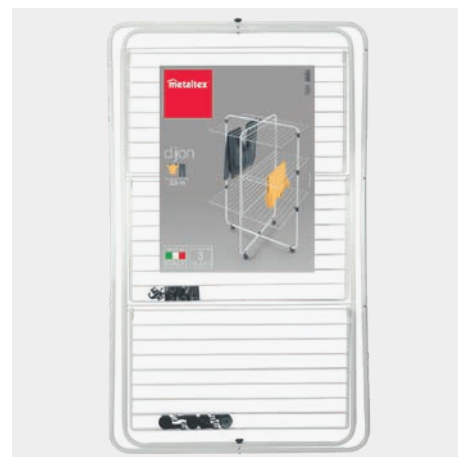

Referencia	color	medidas
407963 000	negro	64 x 72 x 123 cm
EAN-13	Packaging	inner master
	retráctil con cartón	4 4

Dijon

- con ruedas
- plegable, rejillas abatibles
- acero plastificado LDPE
- fabricado en Italia • 3 años de garantía