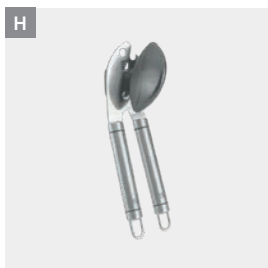

Gadgets
Victoria Line

• acero inox

#	Referencia	Descripción	nota	color	medidas	Packaging	EAN-13	inner	master
A	232700 000	Pala tarta		gris	5.5 x 2 x 27.5 cm	cartón	8 002522 327001	6	108
B	232704 000	Vaciador		gris	3 x 2 x 20 cm	cartón	8 002522 327049	6	180
C	232705 000	Descorazonador		gris	2 x 1.8 x 23 cm	cartón	8 002522 327056	6	144
D	232709 000	Cortapizza		gris	7.5 x 1.2 x 21 cm	cartón	8 002522 327094	6	120
E	232711 000	Pelapatatas		gris	1.7 x 19.3 x 1.3 cm	cartón	8 002522 327117	6	192
F	232720 000	Rallador pequeño		gris	6 x 1 x 26 cm	cartón	8 002522 327209	6	120
G	232725 000	Pelapatatas forma "Y"		gris	6.2 x 1.4 x 18 cm	cartón	8 002522 327254	6	168
H	232740 001	Abrelatas	mecanismo cromado y pomo plástico ABS	gris	5.5 x 6.5 x 21 cm	cartón	8 002522 327407	6	54
I	232742 000	Prensaajos		gris	5 x 2.9 x 19 cm	cartón	8 002522 327421	6	48