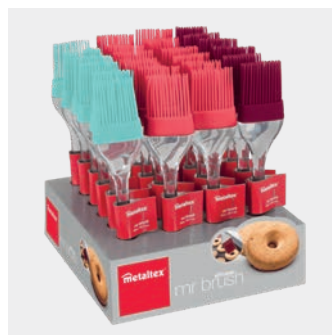

- silicona (resistente hasta 230°C)
- mango plástico AS

Referencia	color	medidas	medidas disp. cm
242542 006	surtido	5 x 1.8 x 22.5 cm	28 x 22 x 26 cm
EAN-13	Packaging	inner	master
	etiqueta	24	144

Pelapatatas en expositor
Speedy