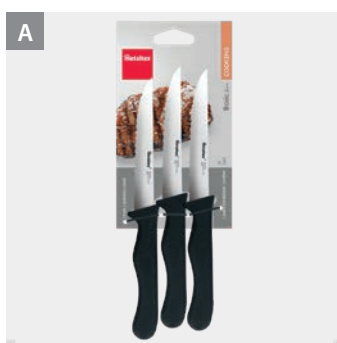

Cortar y rebanar • Cuchillos Basic

Basic

- hoja de acero inox endurecido
- mango ergonómico plástico PP

#	Referencia	Descripción	nota	color	medidas	Packaging	EAN-13	inner	master
A	258113 000	Juego 3 cuchillos chuleteros	hoja de 11 cm	gris • negro	2.5 x 21 x 1.4 cm	cartón	8 002522 581137	6	72
B	258129 000	Cuchillo verduras	hola de 8 cm	gris • negro	2.5 x 18.8 x 1.4 cm	cartón	8 002522 581298	6	144
C	258130 000	Pelapatatas	hola de 7 cm	gris • negro	2.5 x 17.5 x 0.7 cm	cartón	8 002522 581304	6	144
D	258134 000	Juego 2 cuchillos chuleteros	hoja de 11 cm	gris • negro	5 x 21.5 x 0.7 cm	cartón	8 002522 581342	6	144