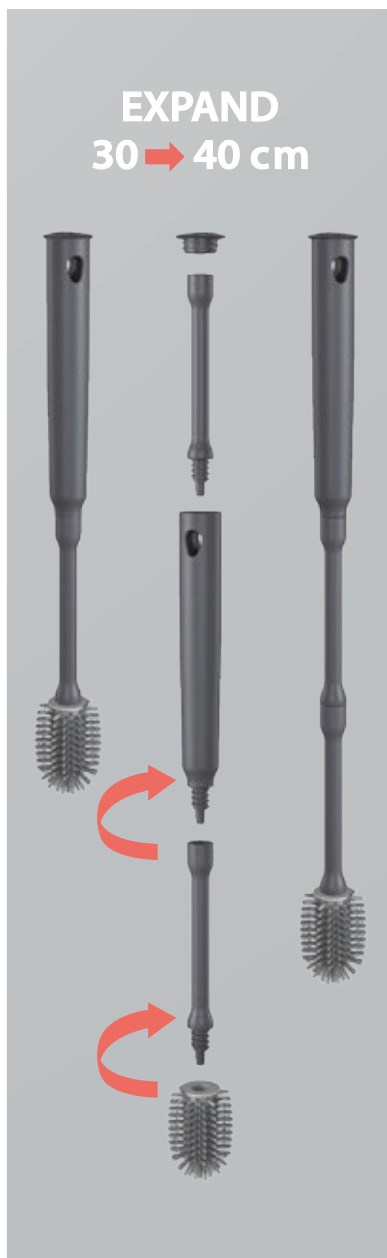

A hand is shown using a long-handled brush to clean a glass bottle in a kitchen sink. The brush has a grey handle and a black head with white bristles. The bottle is tilted, and the brush is reaching into its base. The sink is stainless steel and has a modern faucet. The background is a plain, light-colored wall.

metaltex®

Intelligent Housewares
www.metaltex.es

Brush-Up

Limpiabotellas ajustable de 30 a 40 cm

El nuevo **Brush-Up** es un cepillo de lavado ajustable con cabezal estrecho. Puede alcanzar fácilmente el fondo de las botellas de hasta 40 cm de profundidad y entrar por los cuellos de botella más estrechos.

Limpiabotellas ajustable

30 cm

EXPAND
30 → 40 cm

40 cm

Brush-Up Limpiabotellas ajustable 30-40 cm

- **ajustable:** con una pieza de extensión en el mango para ajustar la longitud del cepillo de 30 a 40 cm según se necesite
- cuerpo PP color gris y cerdas TPR suaves y elásticas
- ideal para eliminar manchas y residuos de artículos delicados como copas de vino
- su pequeño cabezal encaja fácilmente en aberturas estrechas como copas de champán, decantadores, jarrones, frascos de vacío, biberones...
- **packaging** cartón con colgador