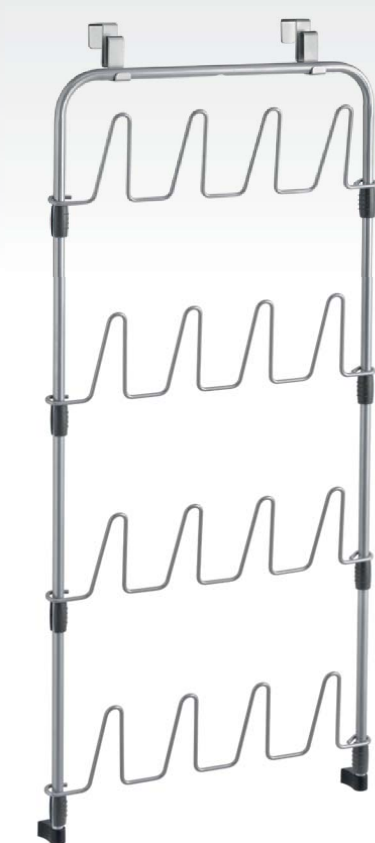

Intelligent Housewares
www.metaltex.es

metaltex®

shoes@door

new! over-the-door organizer

¡Aprovecha el espacio detrás de las puertas!
Cuelga hasta ocho pares de zapatos

Shoes@Door

Zapatero 8 pares para puerta

- válido para puertas de 2 y 4 cm de espesor
- sistema de montaje express
- medidas 45 x 5 x 103 cm
- packaging retráctil con imagen

Referencia	Pack	Ean 13
3509120000	4	8002523509123