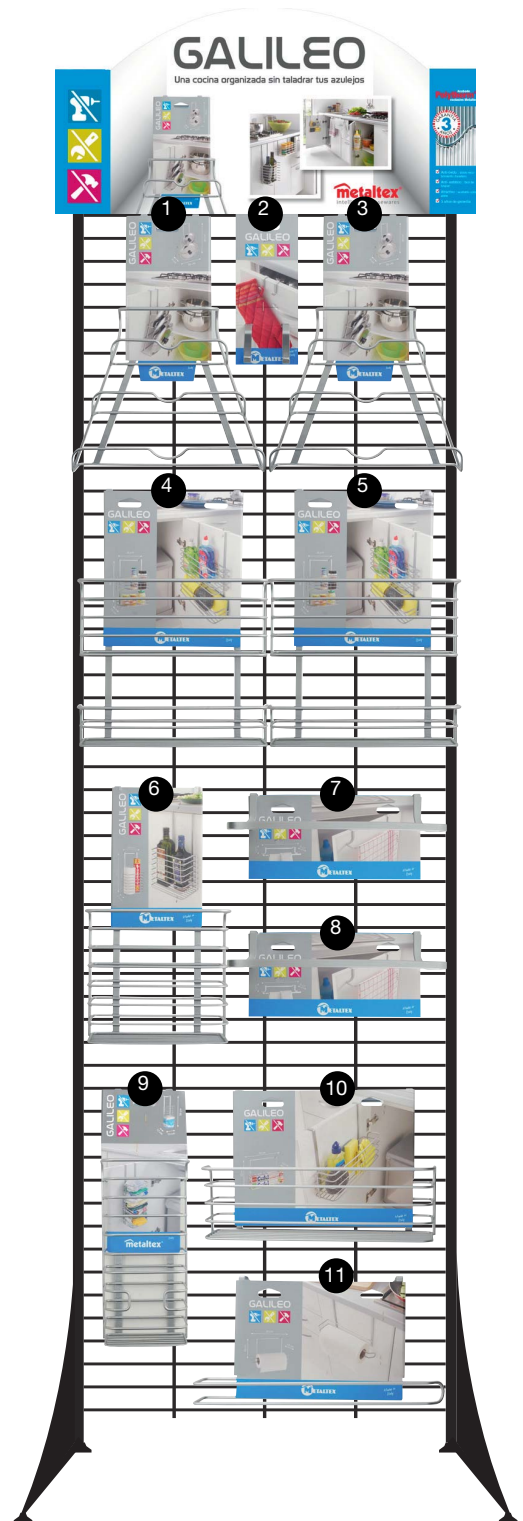

Expositor metálico ZEBRA

- acabado epoxi color negro
- para promociones temáticas o de temporada
- imagen fresca y atractiva
- medidas expositor: 55 x 40 x 200 cm. (cartel incluido)
- superficie útil: 55 x 40 x 170 cm.

ORDENACIÓN COCINA

GALILEO 
*una cocina organizada
 sin taladrar tus azulejos*

Nº	Nº	REF	DESCRIPCIÓN	EMB	UDS
1	3	350614	Colgador tapaderas GALILEO POLYTHERM	4	12
2		350602	Perchita doble GALILEO POLYTHERM	12	12
4	5	350612	Cesto doble GALILEO POLYTHERM	4	12
6		350610	Cesto alto GALILEO POLYTHERM	4	4
7	8	350604	Cuelgatrapos GALILEO POLYTHERM	4	12
9		350616	Dispensador bolsas GALILEO POLYTHERM	4	4
10		350608	Cesto largo GALILEO POLYTHERM	4	4
11		350606	Portarrollos GALILEO POLYTHERM	4	4

790042	Expositor metálico Zebra	REGALO	1
790044	Bandejas expositor Zebra	REGALO	0
792011	Ganchos doble uso expositor Zebra	REGALO	18
790468	Set 2 alas expositor Zebra	REGALO	0
790450	Cartel logo Metaltex expositor Zebra	REGALO	0
790458	Fondo cartón blanco 58x165 cm. Zebra	REGALO	0
792020	Botones plástico sujeción alas a fondo	REGALO	0
790409	Cartel expositor Zebra	REGALO	1