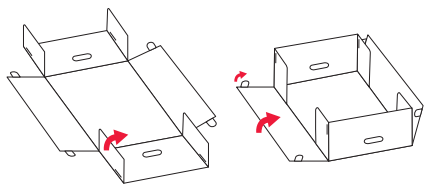

Recubrimiento Exclusivo
polytherm[®] metallic by Metaltex

PRODUCTO

INFO LOGÍSTICA

Medidas
35 x 41 x 72cm

Packing
3 pcs.

Packaging
Retráctil con imagen

Medidas
38 x 34 x 68 cm

EAN
800252 347204 5

Peso
8.1 kg

Volumen
0.088 m³

- ✓ **Anti-óxido**
doble recubrimiento duradero
- ✓ **Anti-estático**
fácil de limpiar
- ✓ **Atractivo**
look plateado trendy
- ✓ **5 años de garantía**

Incluye 4 cestos de **Polionda[®]**
(polipropileno ondulado).
Fácil de montar.